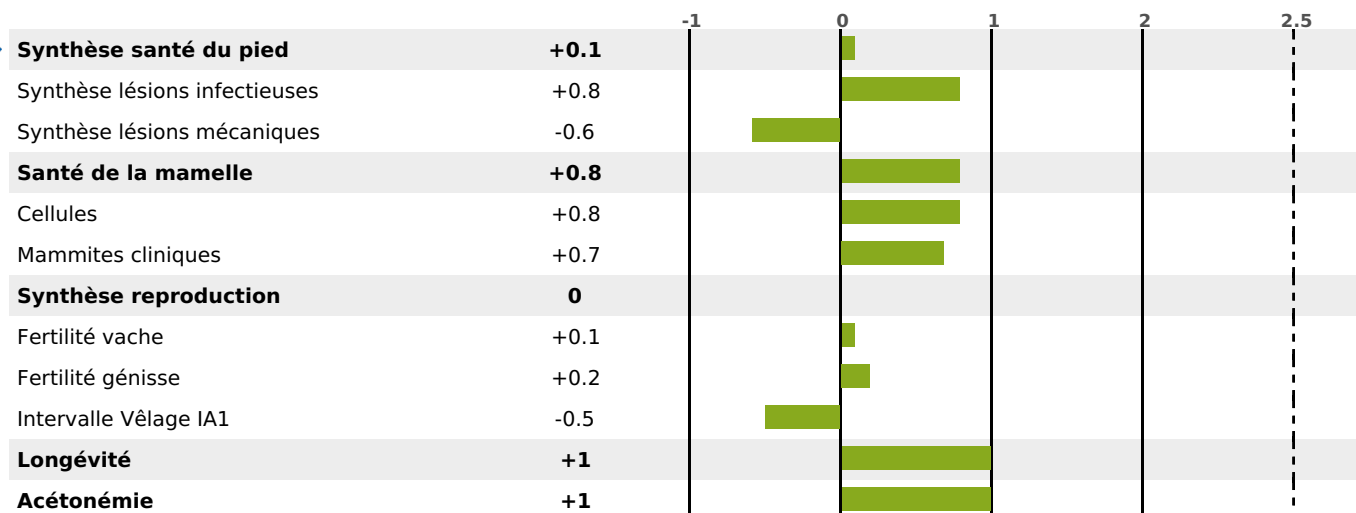

FONCTIONNELS

MILCA : MIF / MTCP : MTF

MTETR : NC

NAI	VEL	VIN	VIV
83	95	95	95

SANTÉ

1.3

NOU
VEAU

4693 fille(s) - 1652 troupeau(x) - CD