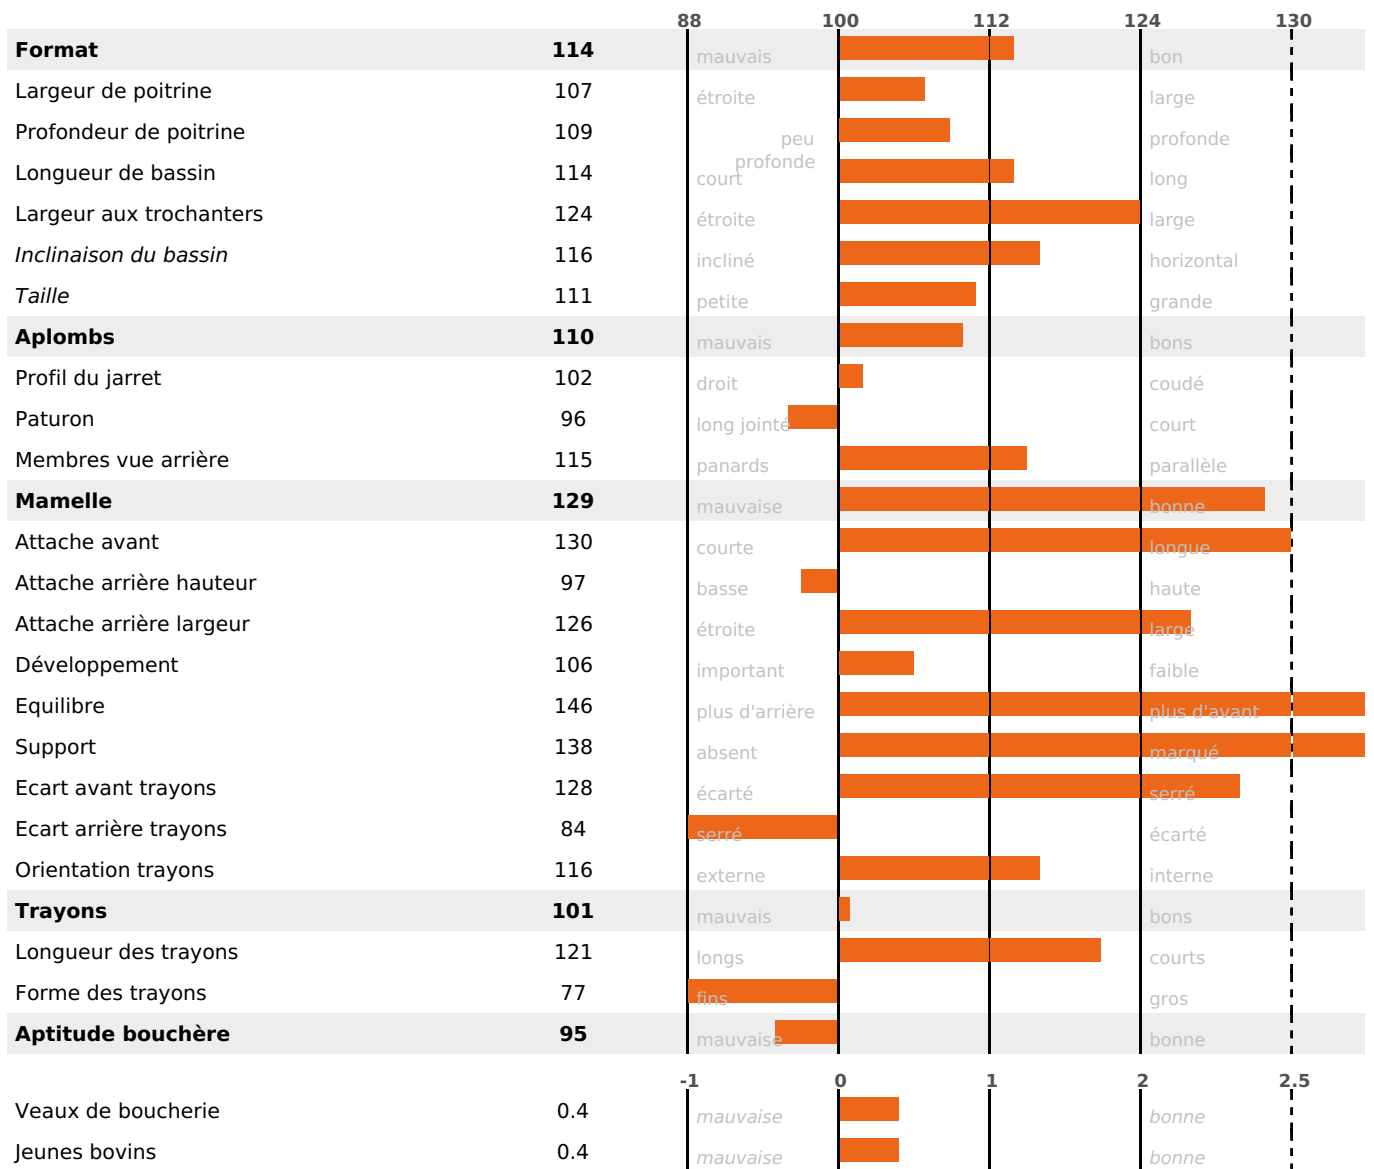

NOELCERNEU

ISU

CARGO / ELASTAR / URBANISTE

136

PRODUCTION

Synthèse laitière +14

8395 fille(s) - 3066 troupeau(x) - **CD 95%**

LAIT	MP	MG	TP	TB	K-CAS	B-CAS
+519	+9	+28	-1	+1	AA	A1A1

FONCTIONNELS

MILCA : MIF / MTCP : MTF

MTETR : NC

NAI	VEL	VIN	VIV
83	95	95	95

SANTÉ

1.3

NOU
VEAU

4693 fille(s) - 1652 troupeau(x) - CD

95

FR 2541643919 - N° 92564
 NAISSEUR : M CUENOT LAURENT
 MÈRE : HIMALAYA
 6-305 9243KG 40,9 35,6