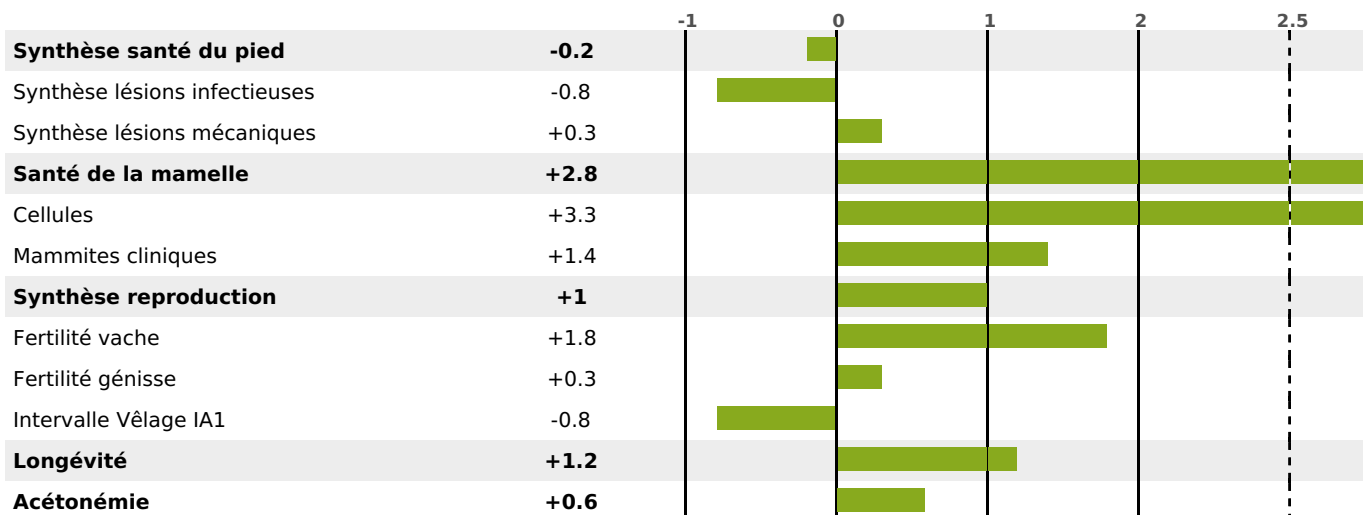

ACTUELLEMENT DISPONIBLE

PRODUCTION

RENTABILITÉ

PRODUCTION

Synthèse laitière +67

filles - troupeau(x) - **CD 76%**

LAIT	MP	MG	TP	TB	K-CAS	B-CAS
+1757	+57	+63	-0.4	-1.4	AB	A1A2

FONCTIONNELS

MILCA : MIF / MTCP : MTF
MTETR : MTRF

NAI	VEL	VIN	VIV
95	95	95	95

SANTÉ

NOU
VEAU

filles - troupeau(x) - CD 66

FR 2529904173 - N° A0591

NAISSEUR : EARL GROSJEAN XAVIER

MÈRE : MACHA