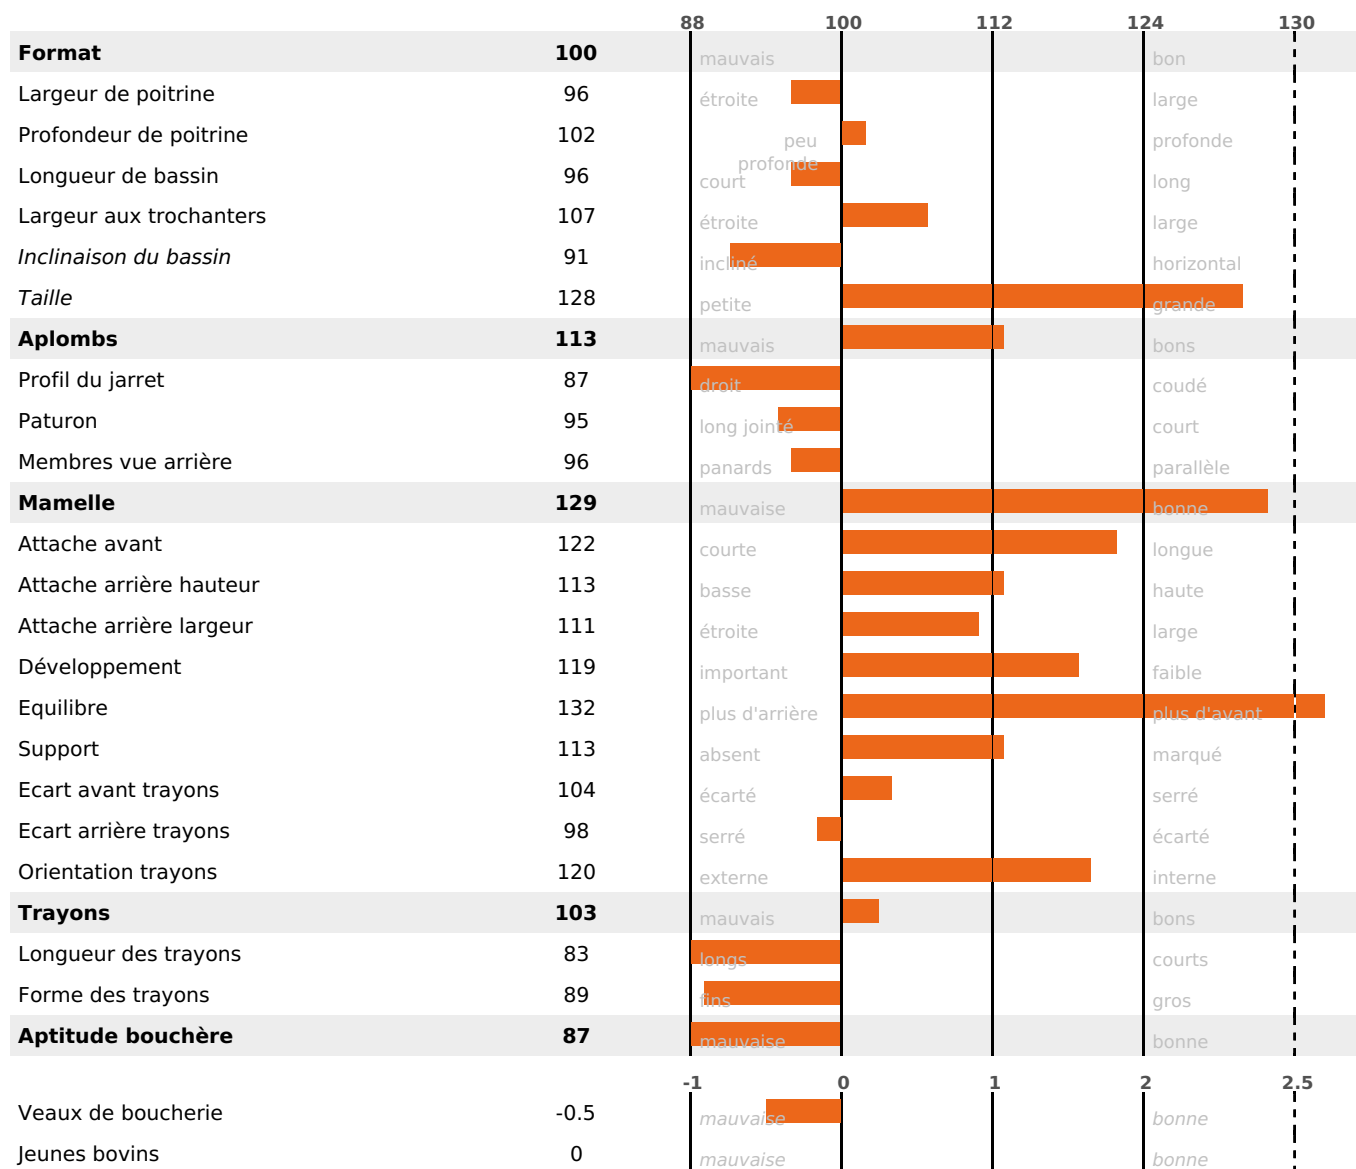

ACTUELLEMENT DISPONIBLE

PRODUCTION

RENTABILITÉ

PRODUCTION

Synthèse laitière +67

filles - troupeau(x) - **CD 76%**

LAIT	MP	MG	TP	TB	K-CAS	B-CAS
+1757	+57	+63	-0.4	-1.4	AB	A1A2

FONCTIONNELS

MILCA : MIF / MTCP : MTF
MTETR : MTRF

NAI	VEL	VIN	VIV
95	95	95	95

SANTÉ

NOU
VEAU

filles - troupeau(x) - CD 66

FR 2529904173 - N° A0591

NAISSEUR : EARL GROSJEAN XAVIER

MÈRE : MACHA

2-305 9672KG 40,6 39,4