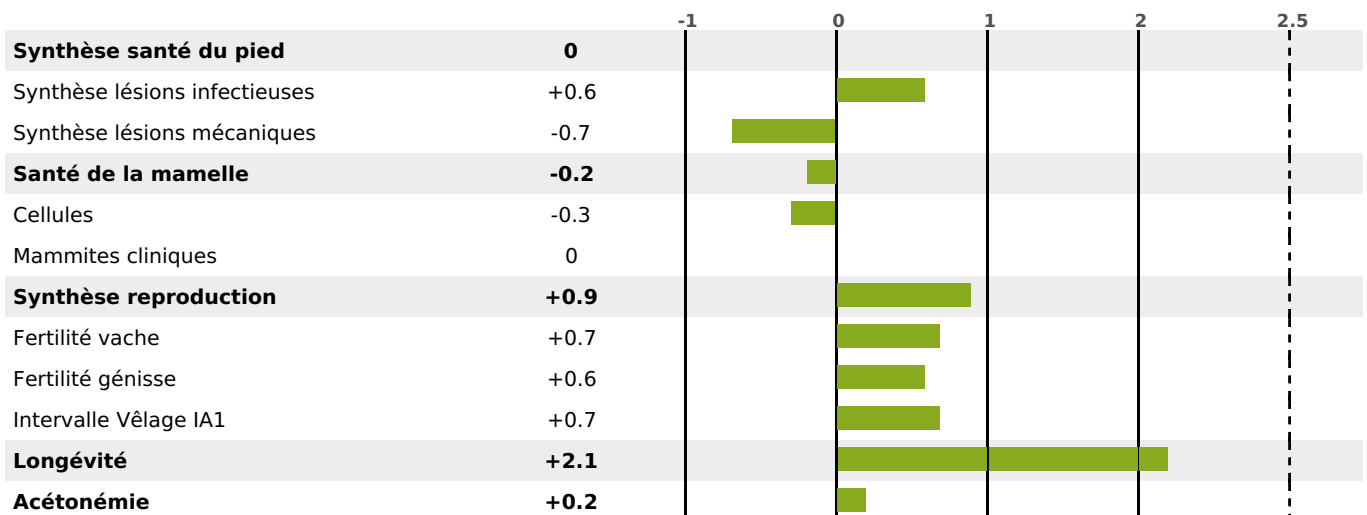

MORPHOLOGIE

PRODUCTION

Synthèse laitière **+56**

filles - troupeau(x) - **CD 76%**

LAIT	MP	MG	TP	TB	K-CAS	B-CAS
+1342	+46	+54	+0.4	+0.1	BB	A2A2

FONCTIONNELS

MILCA : MIF / MTCP : MTF

MTETR : MTRF

NAI	VEL	VIN	VIV
95	95	95	95

SANTÉ

NOU
VEAU

filles - troupeau(x) - CD 66

FR 8844343151 - N° A0915

NAISSEUR : GAEC BABE

MÈRE : OMBRETTE

2-305 11510KG 38,3 32,6