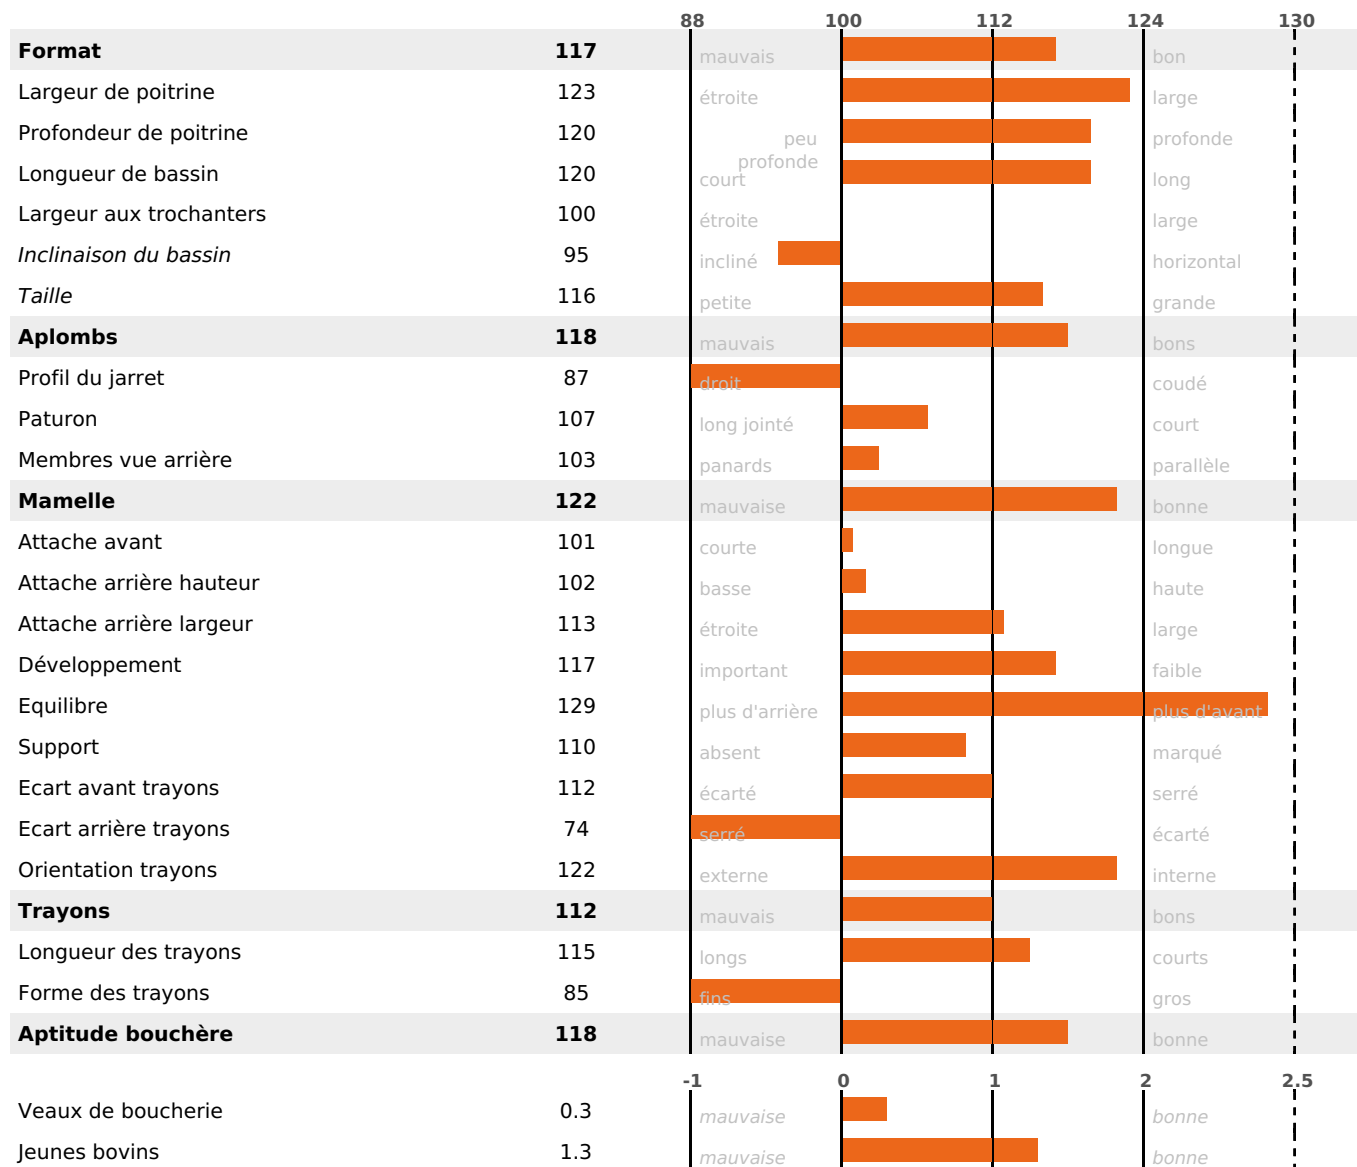

NAI	VEL	VIN	VIV
95	95	95	95

SANTÉ

NOU
VEAU

filles - troupeau(x) - CD 66

FR 8844343151 - N° A0915

NAISSEUR : GAEC BABE

MÈRE : OMBRETTE

2-305 11510KG 38,3 32,6