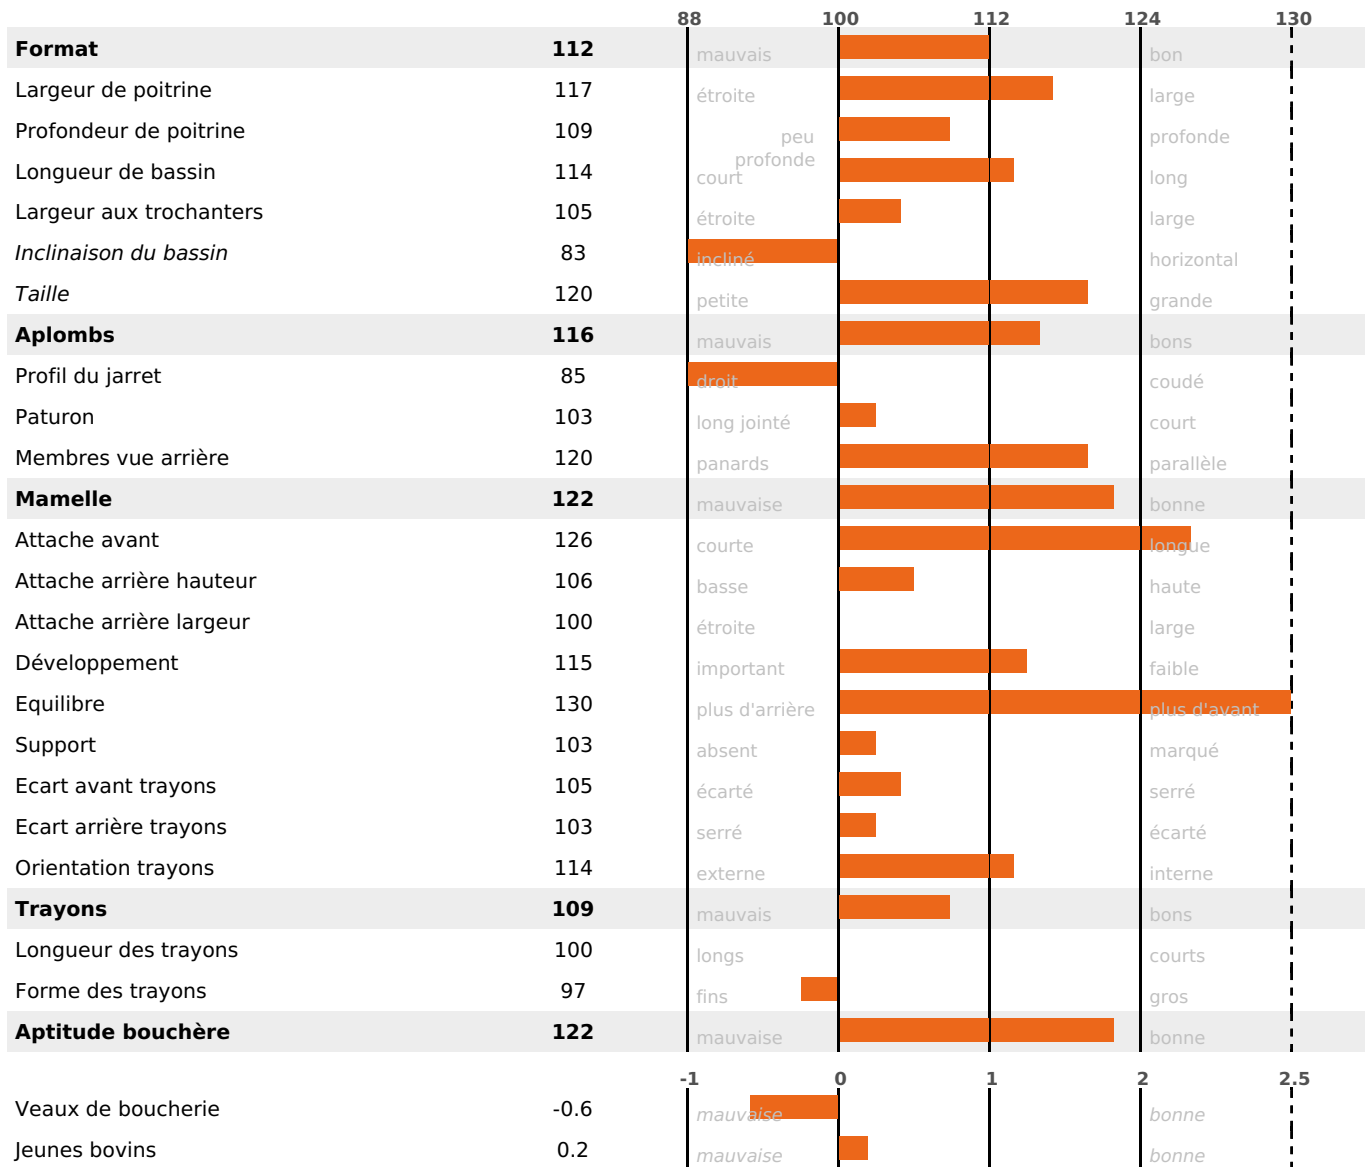

ACTUELLEMENT DISPONIBLE

PRODUCTION

RENTABILITÉ

SÉRÉNITÉ

MORPHOLOGIE

PRODUCTION

Synthèse laitière +49

fille(s) - troupeau(x) - **CD 76%**

LAIT	MP	MG	TP	TB	K-CAS	B-CAS
+1355	+43	+41	-0.4	-2.3	AB	A1A2

FONCTIONNELS

MILCA : MIF / MTCP : MTF

MTETR : MTRF

NAI	VEL	VIN	VIV
95	95	95	95

SANTÉ

NOU
VEAU

filles - troupeau(x) - CD 66

FR 1222122888 - N° A0592
 NAISSEUR : GAEC DE LADREYT
 MÈRE : PAILLETTE
 1-305 7229KG 38,8 35,3