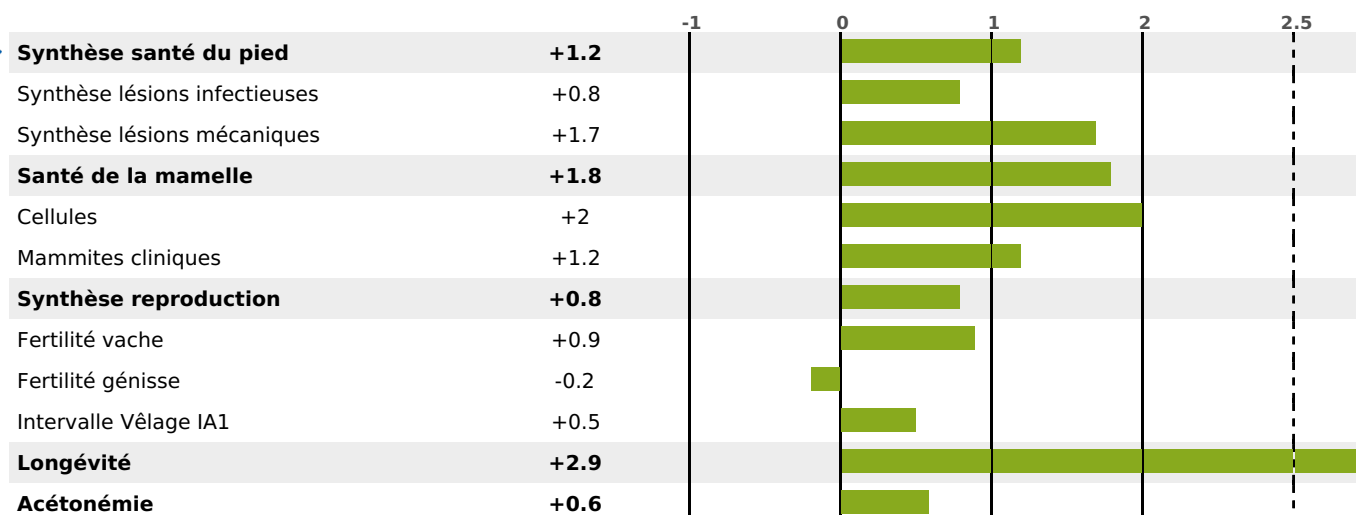

ACTUELLEMENT DISPONIBLE

PRODUCTION

RENTABILITÉ

SÉRÉNITÉ

MORPHOLOGIE

PRODUCTION

Synthèse laitière +49

fille(s) - troupeau(x) - **CD 76%**

LAIT	MP	MG	TP	TB	K-CAS	B-CAS
+1355	+43	+41	-0.4	-2.3	AB	A1A2

FONCTIONNELS

MILCA : MIF / MTCP : MTF

MTETR : MTRF

NAI	VEL	VIN	VIV
95	95	95	95

SANTÉ

NOU
VEAU

filles - troupeau(x) - CD 66

FR 1222122888 - N° A0592
 NAISSEUR : GAEC DE LADREYT
 MÈRE : PAILLETTE
 1-305 7229KG 38,8 35,3