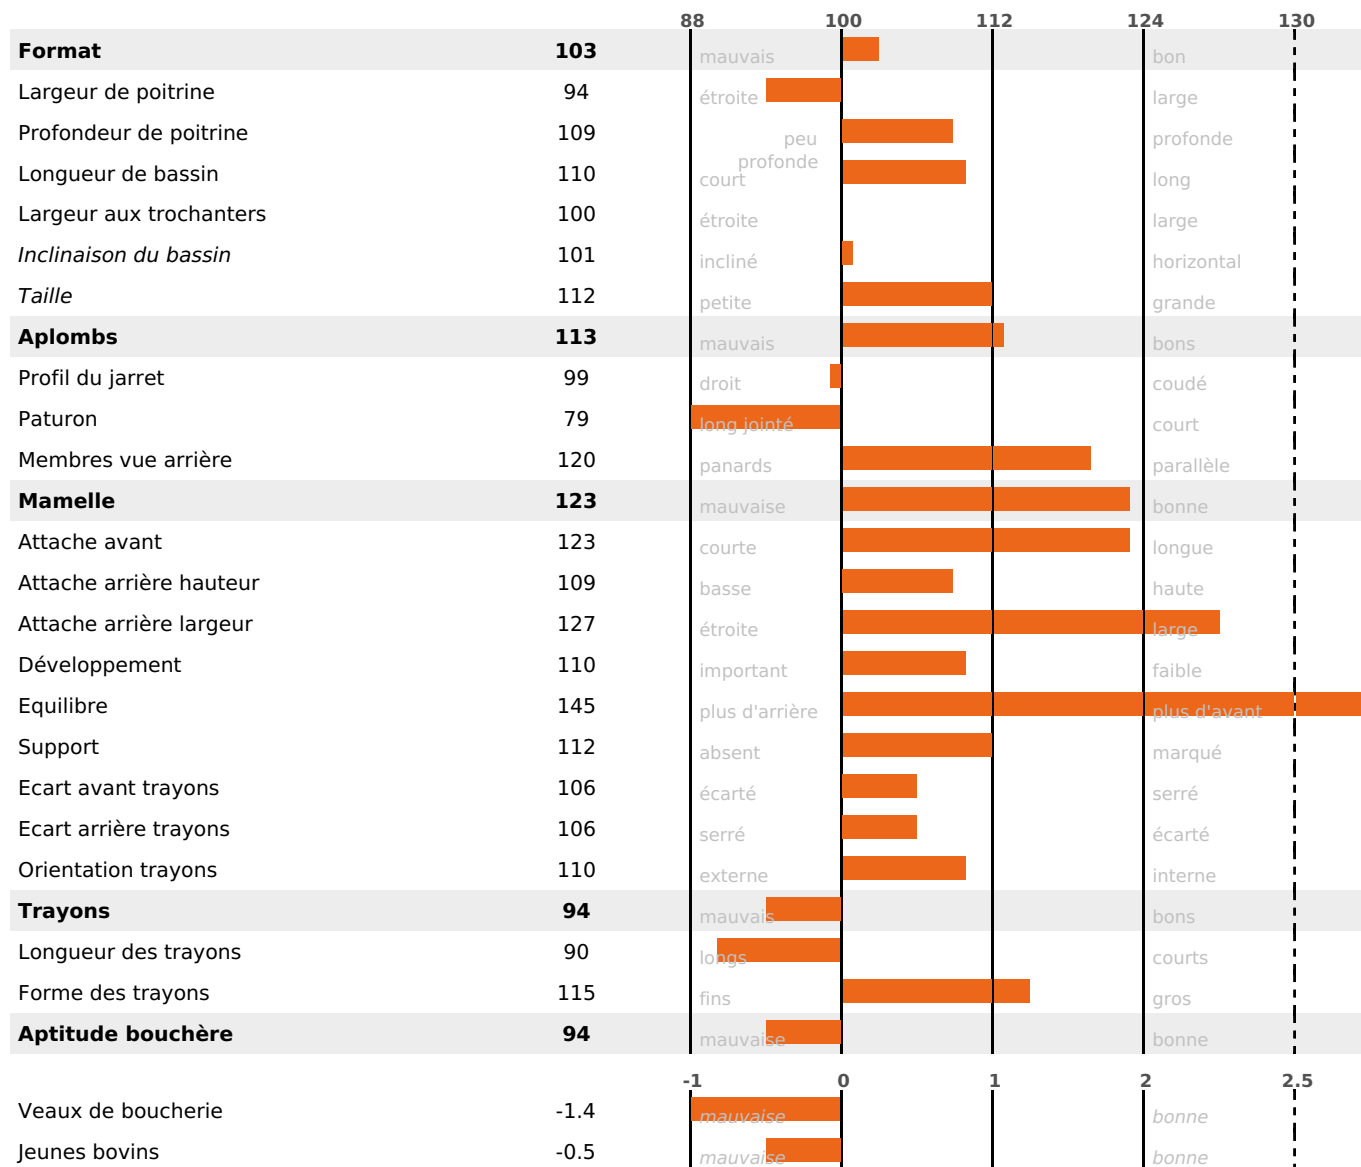

ACTUELLEMENT DISPONIBLE

PRODUCTION

RENTABILITÉ

QUALITÉ

PRODUCTION

Synthèse laitière +65

filles - troupeau(x) - **CD 71%**

LAIT	MP	MG	TP	TB	K-CAS	B-CAS
+1507	+51	+68	+0.6	+1.3	AB	A1A2

FONCTIONNELS

MILCA : MIF / MTCP : MTF
MTETR : MTRF

NAI	VEL	VIN	VIV
95	95	95	95

SANTÉ

NOU
VEAU

filles - troupeau(x) - CD 60

FR 2546082494 - N° A1418
 NAISSEUR : GAEC DU CERNEUX
 MÈRE : PINUP
 1-297 7037KG 36,5 35,1