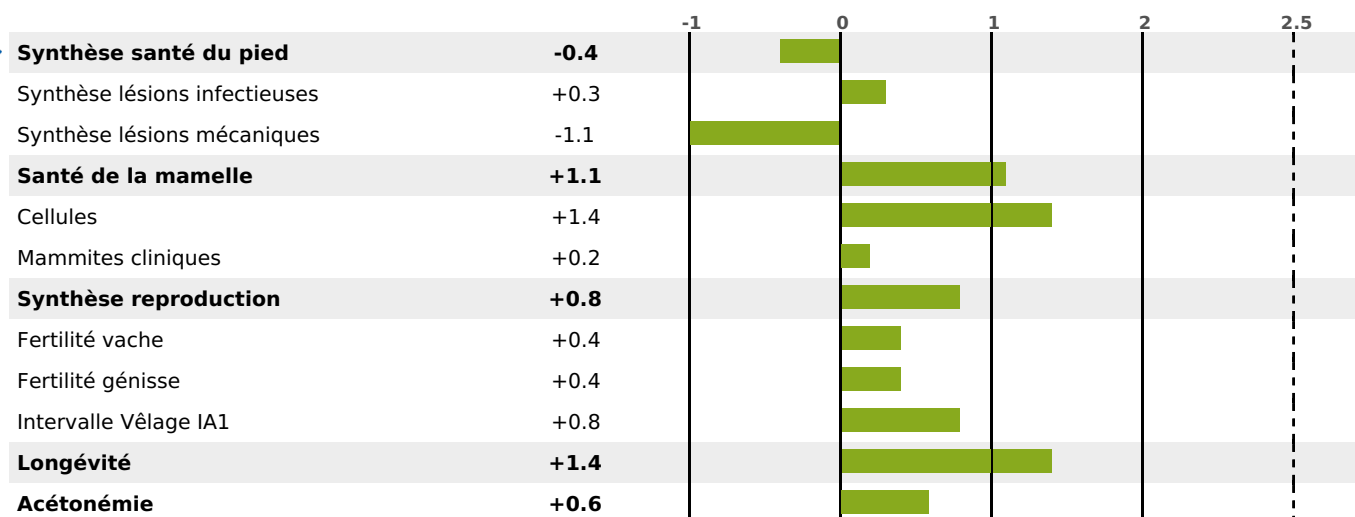

FONCTIONNELS

MILCA : MIF / MTCP : MTF
MTETR : MTRF

NAI	VEL	VIN	VIV
95	95	95	95

SANTÉ

NOU
VEAU

filles - troupeau(x) - CD 60

FR 2546082494 - N° A1418
 NAISSEUR : GAEC DU CERNEUX
 MÈRE : PINUP
 1-297 7037KG 36,5 35,1