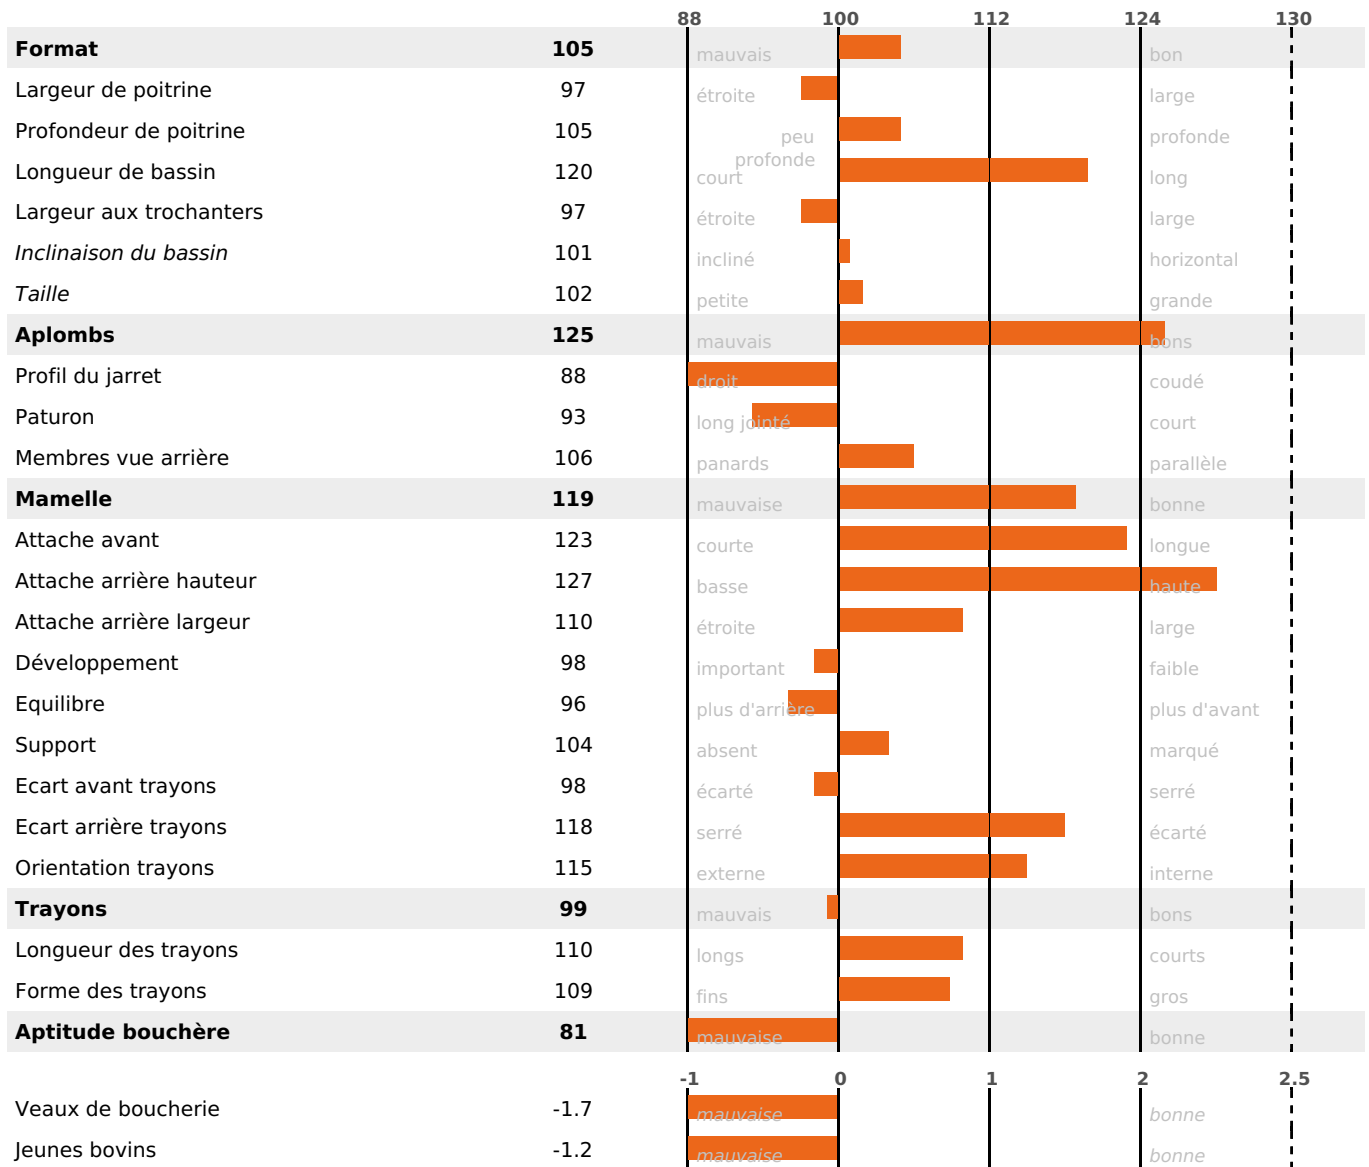

ACTUELLEMENT DISPONIBLE

PRODUCTION

RENTABILITÉ

SÉRÉNITÉ

PRODUCTION

Synthèse laitière **+74**

filles) - troupeau(x) - **CD 71%**

LAIT	MP	MG	TP	TB	K-CAS	B-CAS
+1596	+59	+74	+1	+1.8	AB	A1A2

FONCTIONNELS

MILCA : MIF / MTCP : MTC
MTETR : MTRF

NAI	VEL	VIN	VIV
95	95	95	95

SANTÉ

NOU
VEAU

filles - troupeau(x) - CD 60

FR 2541222328 - N° A1426

NAISSEUR : GAEC CHENE

MÈRE : REALITY

1-305 6738KG 40,7 37,4