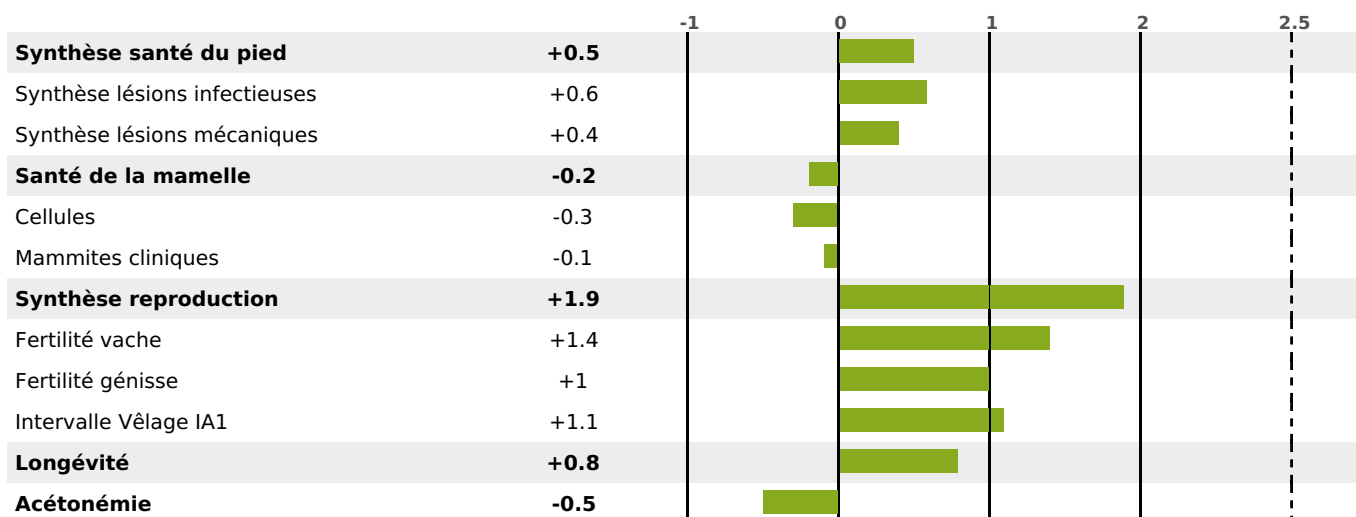

ACTUELLEMENT DISPONIBLE

PRODUCTION

RENTABILITÉ

SÉRÉNITÉ

PRODUCTION

Synthèse laitière **+74**

filles) - troupeau(x) - **CD 71%**

LAIT	MP	MG	TP	TB	K-CAS	B-CAS
+1596	+59	+74	+1	+1.8	AB	A1A2

FONCTIONNELS

MILCA : MIF / MTCP : MTC
MTETR : MTRF

NAI	VEL	VIN	VIV
95	95	95	95

SANTÉ

NOU
VEAU

filles - troupeau(x) - CD 60

FR 2541222328 - N° A1426

NAISSEUR : GAEC CHENE

MÈRE : REALITY

1-305 6738KG 40,7 37,4