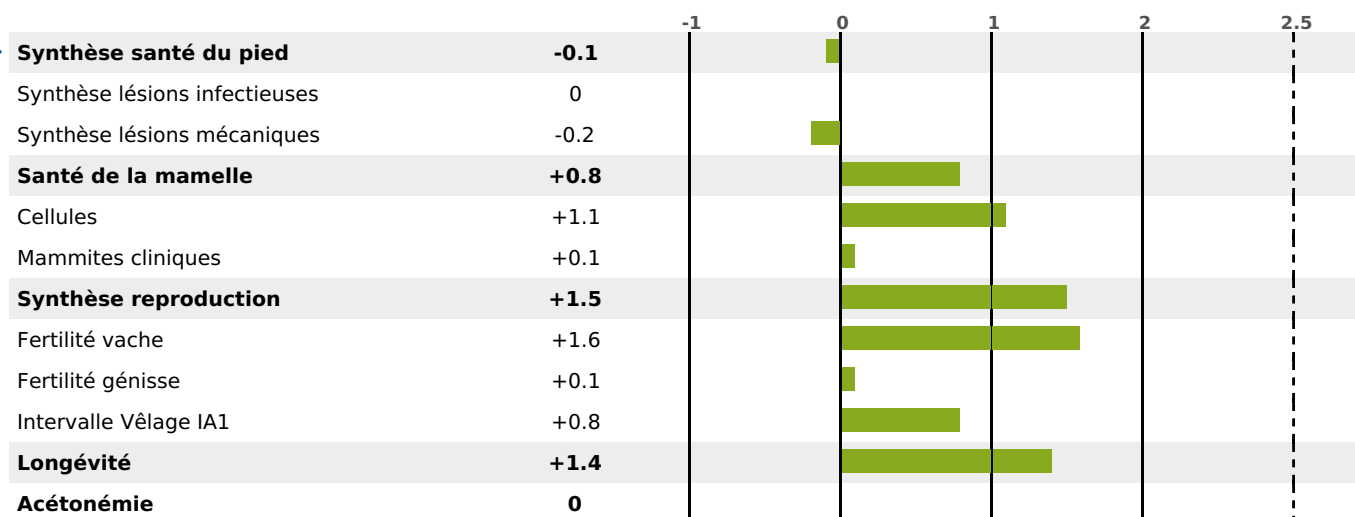

Synthèse laitière +55

filles - troupeau(x) - **CD 71%**

LAIT	MP	MG	TP	TB	K-CAS	B-CAS
+1443	+49	+41	+0.2	-2.6	AB	A1A2

FONCTIONNELS

MILCA : MIF / MTCP : MTF

MTETR : MTRF

NAI	VEL	VIN	VIV
95	95	95	95

SANTÉ

NOU
VEAU

filles - troupeau(x) - CD 56

FR 3803613611 - N° A1431
 NAISSEUR : GAEC DU MARQUET
 MÈRE : ORIGINE
 2-305 8895KG 39,2 38,4