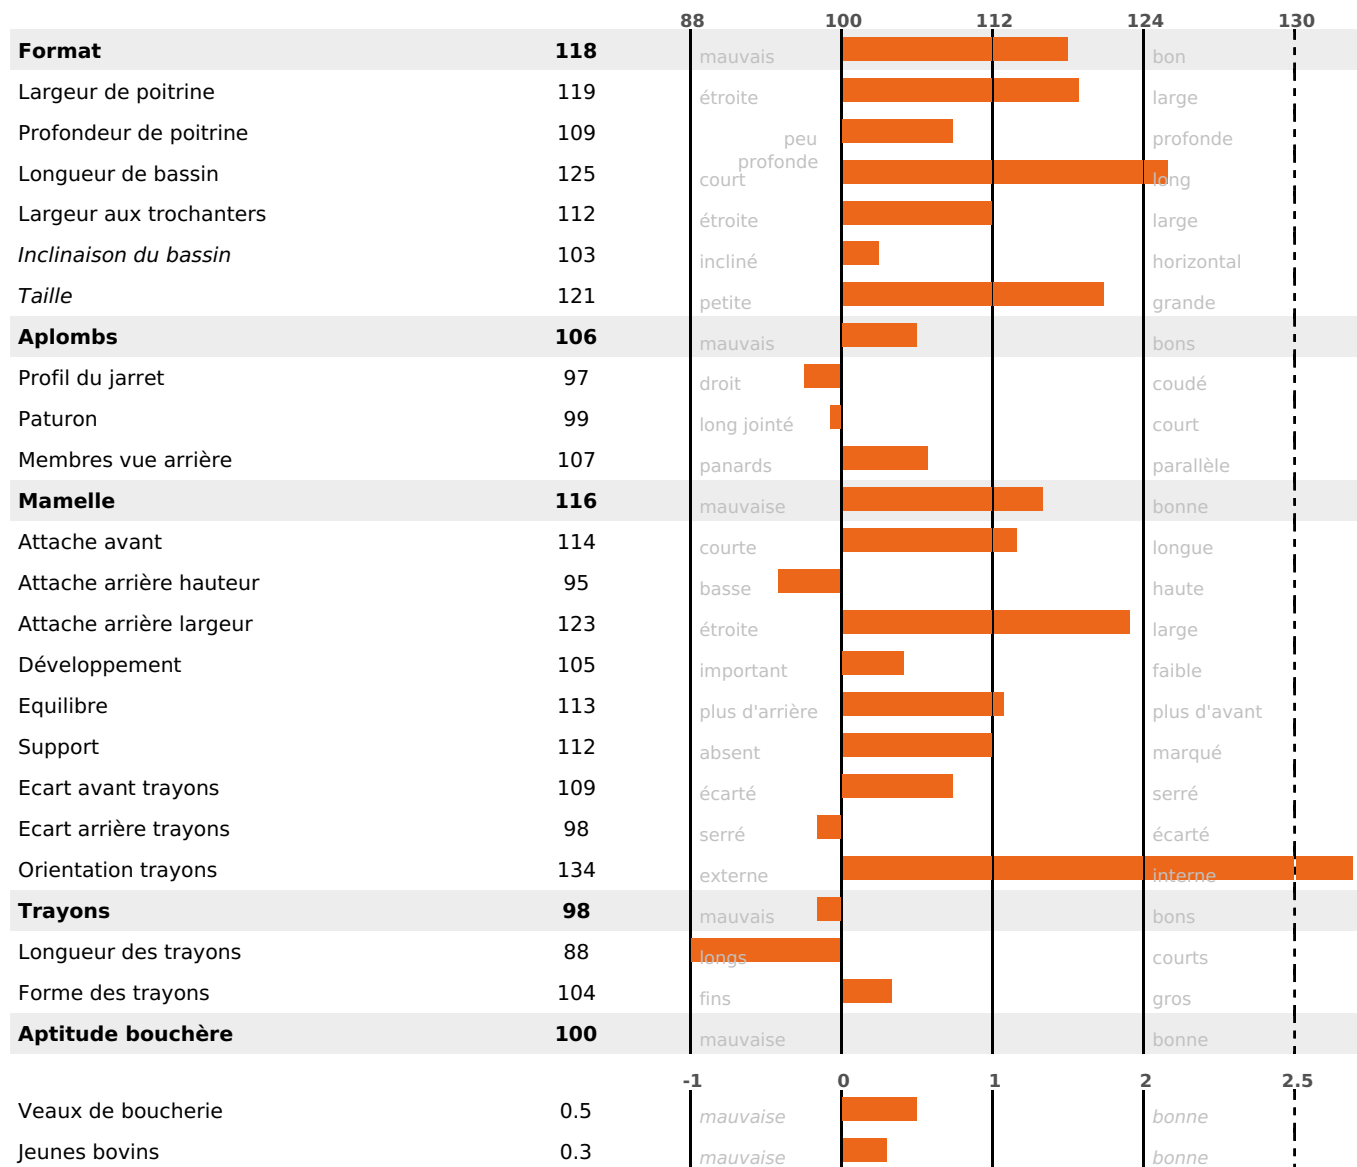

Synthèse laitière +55

filles - troupeau(x) - **CD 71%**

LAIT	MP	MG	TP	TB	K-CAS	B-CAS
+1443	+49	+41	+0.2	-2.6	AB	A1A2

FONCTIONNELS

MILCA : MIF / MTCP : MTF

MTETR : MTRF

NAI	VEL	VIN	VIV
95	95	95	95

SANTÉ

NOU
VEAU

filles - troupeau(x) - CD 56

FR 3803613611 - N° A1431
 NAISSEUR : GAEC DU MARQUET
 MÈRE : ORIGINE
 2-305 8895KG 39,2 38,4