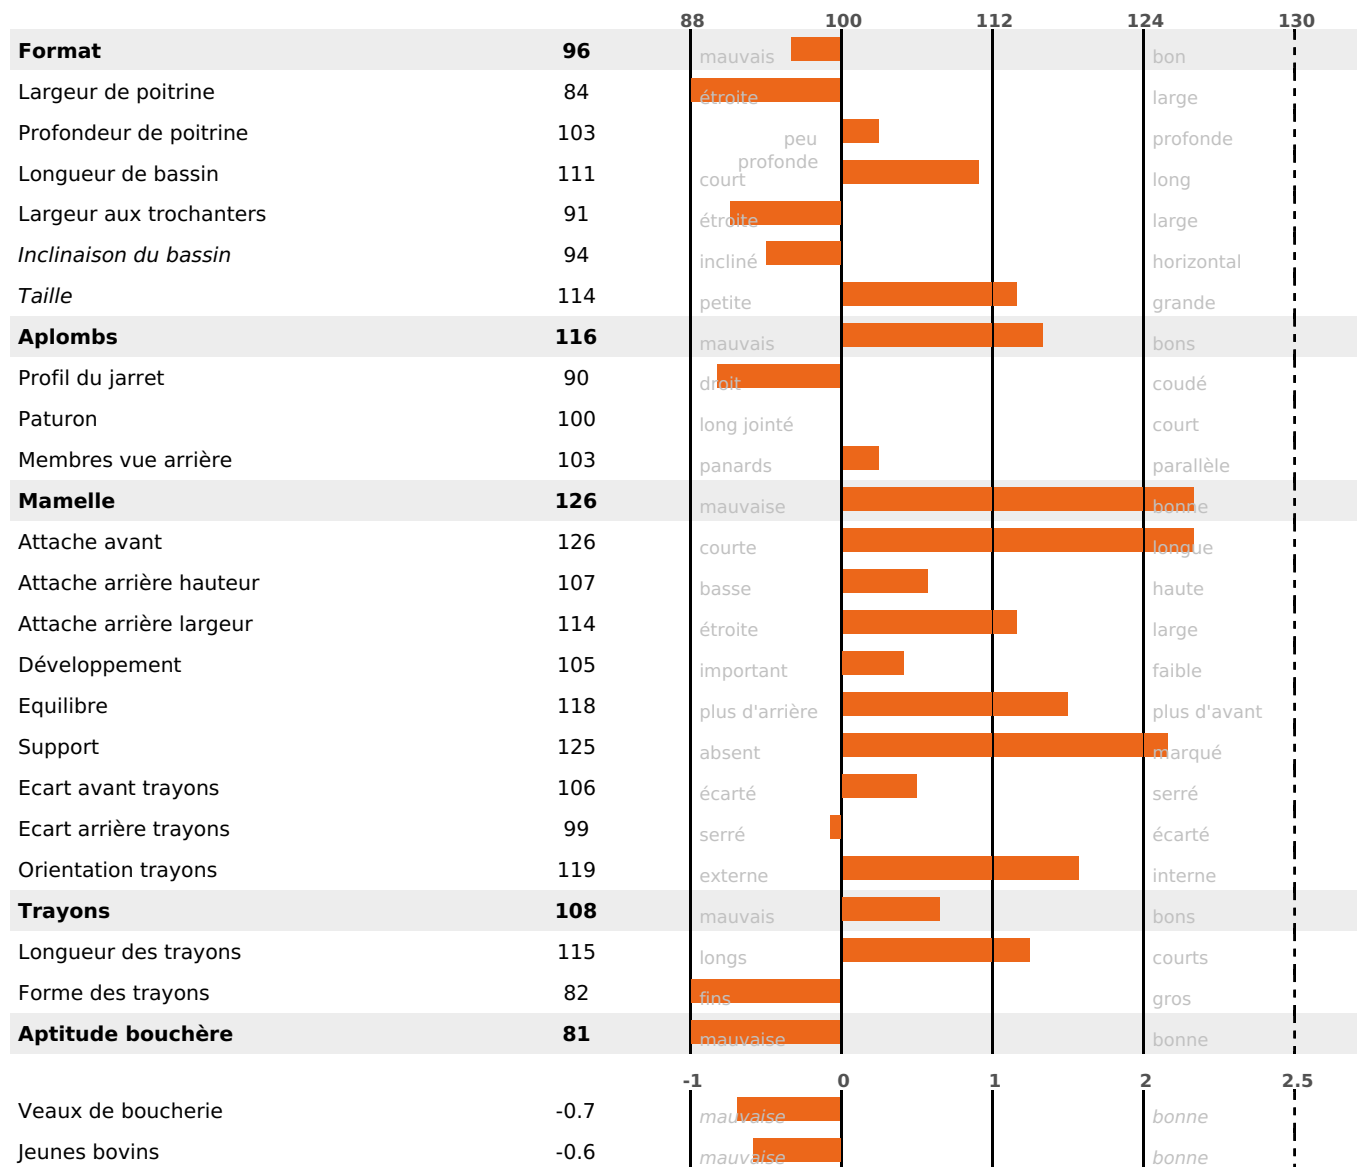

QUALITÉ

PRODUCTION

Synthèse laitière +58

filles - troupeau(x) - **CD 71%**

LAIT	MP	MG	TP	TB	K-CAS	B-CAS
+1090	+48	+45	+2	+0.3	BB	A2A2

FONCTIONNELS

MILCA : MIF / MTCP : MTF

MTETR : MTRF

NAI	VEL	VIN	VIV
95	95	95	95

SANTÉ

NOU
VEAU

filles - troupeau(x) - CD 60

FR 2521702847 - N° A1421
 NAISSEUR : GAEC DE L'AUBE
 MÈRE : PRETTY
 2-305 10154KG 46,6 41,2