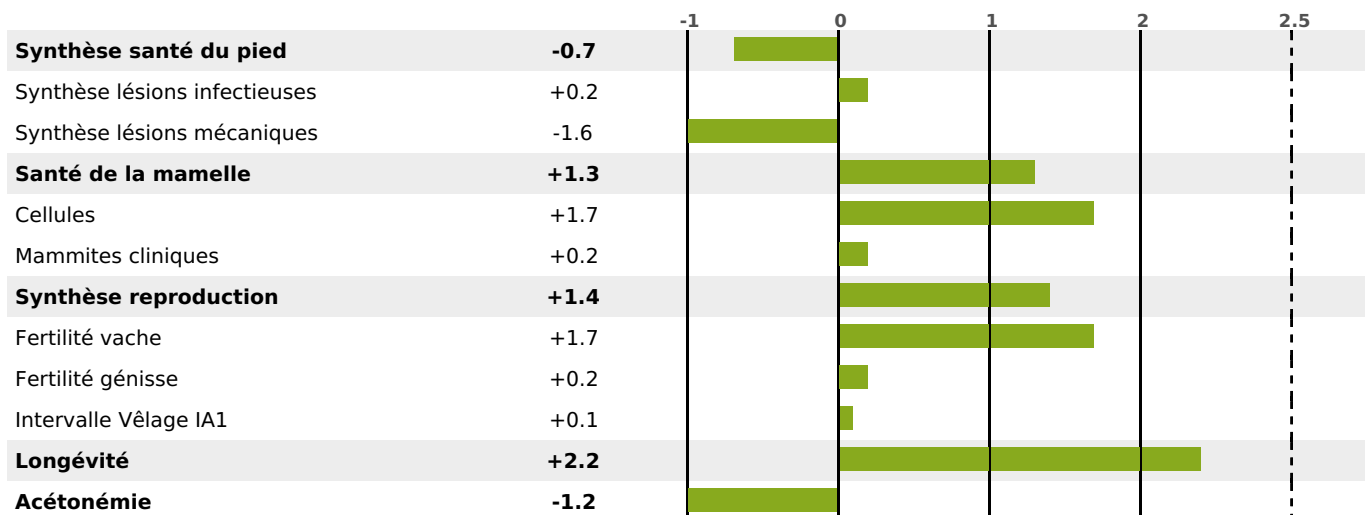

QUALITÉ

PRODUCTION

Synthèse laitière +58

filles - troupeau(x) - **CD 71%**

LAIT	MP	MG	TP	TB	K-CAS	B-CAS
+1090	+48	+45	+2	+0.3	BB	A2A2

FONCTIONNELS

MILCA : MIF / MTCP : MTF

MTETR : MTRF

NAI	VEL	VIN	VIV
95	95	95	95

SANTÉ

NOU
VEAU

filles - troupeau(x) - CD 60

FR 2521702847 - N° A1421
 NAISSEUR : GAEC DE L'AUBE
 MÈRE : PRETTY
 2-305 10154KG 46,6 41,2