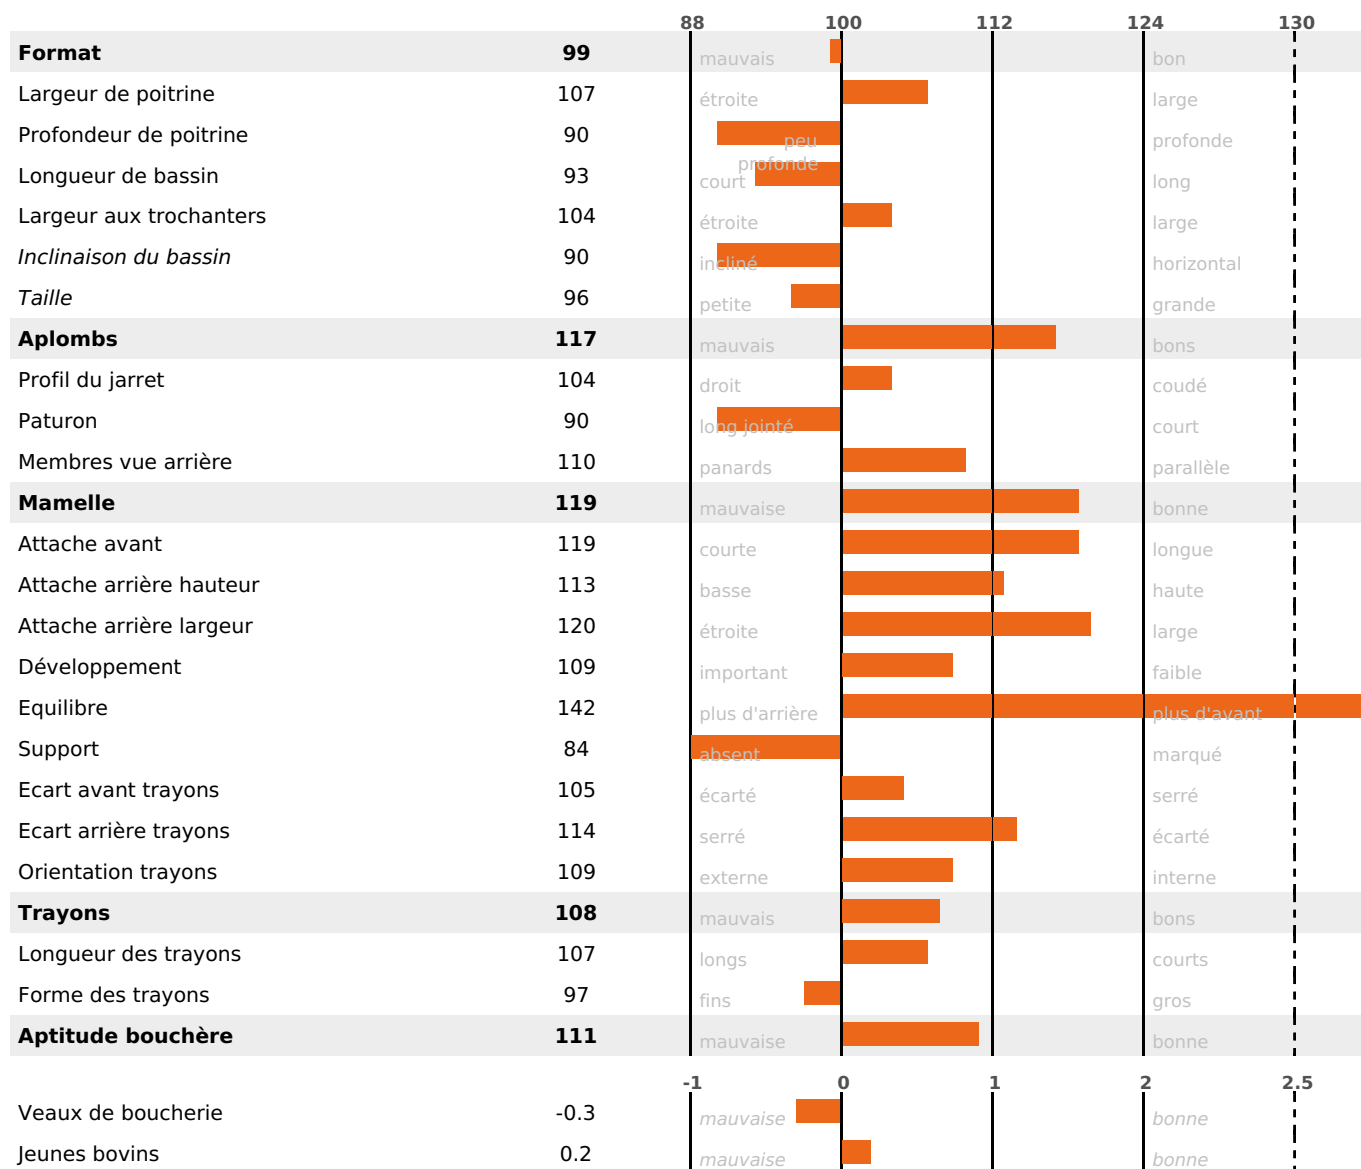

Synthèse laitière +54

filles - troupeau(x) - CD 71%

LAIT	MP	MG	TP	TB	K-CAS	B-CAS
+1112	+45	+45	+1.4	+0.4	BB	A2A2

FONCTIONNELS

MILCA : MIF / MTCP : MTF
MTETR : MTRF

NAI	VEL	VIN	VIV
95	95	95	95

SANTÉ

NOU
VEAU

filles - troupeau(x) - CD 60

FR 0122025726 - N° A1419

NAISSEUR : GAEC FOREY

MÈRE : OEILLETTE

2-305 10764KG 36,7 35,8