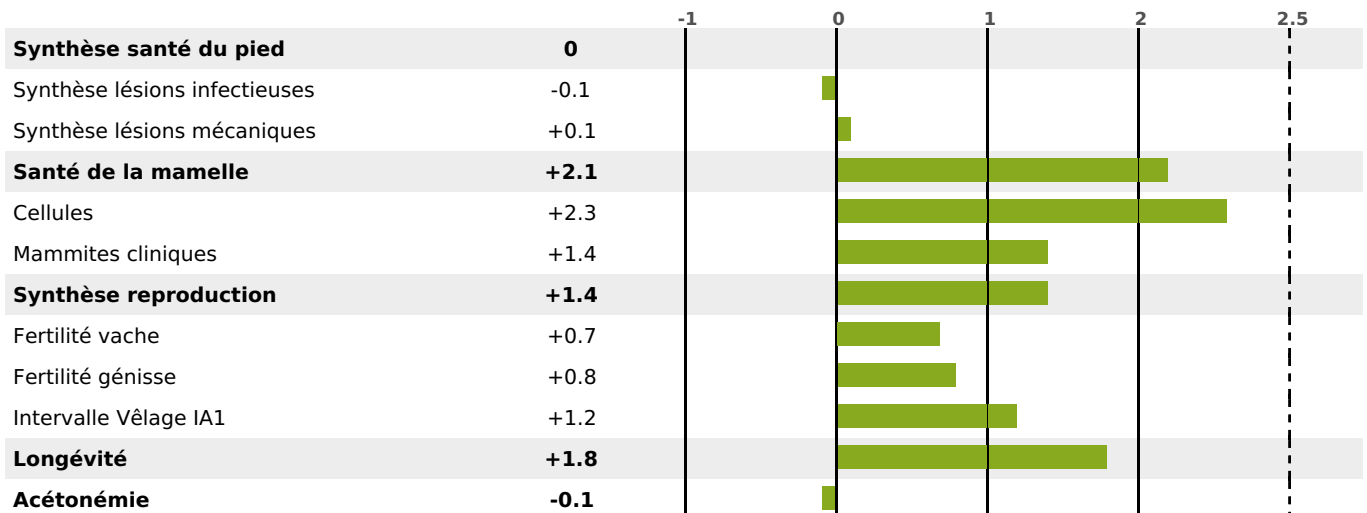

Synthèse laitière +54

filles - troupeau(x) - CD 71%

LAIT	MP	MG	TP	TB	K-CAS	B-CAS
+1112	+45	+45	+1.4	+0.4	BB	A2A2

FONCTIONNELS

MILCA : MIF / MTCP : MTF
MTETR : MTRF

NAI	VEL	VIN	VIV
95	95	95	95

SANTÉ

NOU
VEAU

filles - troupeau(x) - CD 60

FR 0122025726 - N° A1419

NAISSEUR : GAEC FOREY

MÈRE : OEILLETTE

2-305 10764KG 36,7 35,8