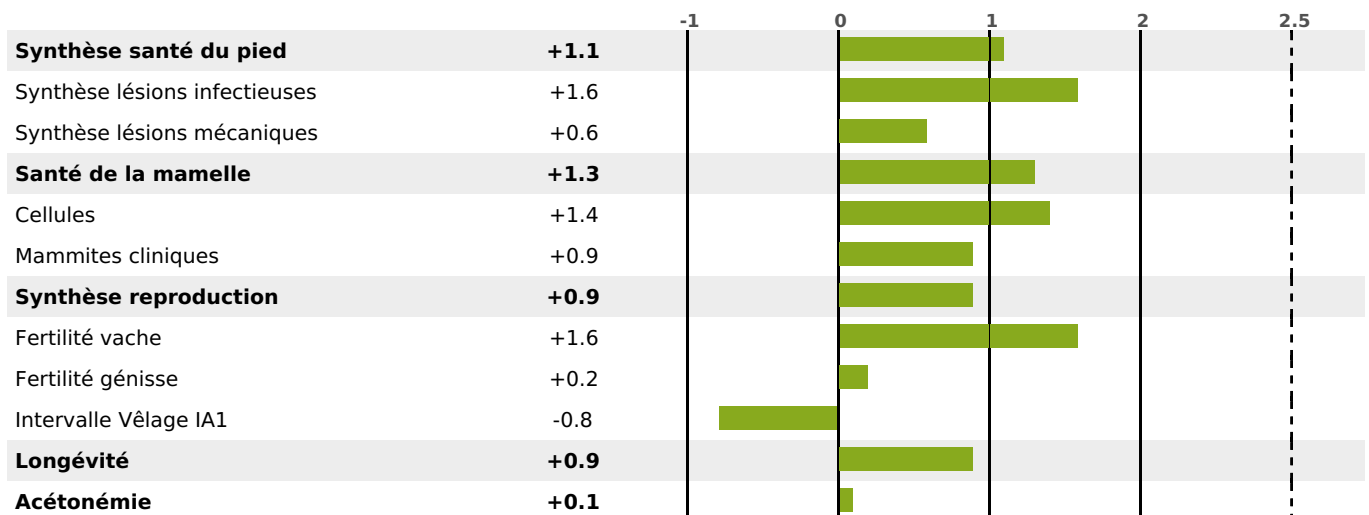

ACTUELLEMENT DISPONIBLE

SÉRÉNITÉ

QUALITÉ

PRODUCTION

Synthèse laitière +32

1348 fille(s) - 973 troupeau(x) - **CD 95%**

LAIT	MP	MG	TP	TB	K-CAS	B-CAS
+563	+26	+26	+1	+0.4	BB	A2A2

FONCTIONNELS

MILCA : MIF / MTCP : MTF
MTETR : NC

NAI	VEL	VIN	VIV
95	95	95	95

SANTÉ

NOU
VEAU

626 fille(s) - 478 troupeau(x) - **CD 94**

FR 2549603124 - N° 91740
 NAISSEUR : EARL ROBERT LOIC
 MÈRE : JACARTA
 2-296 7540KG 38,9 33,9