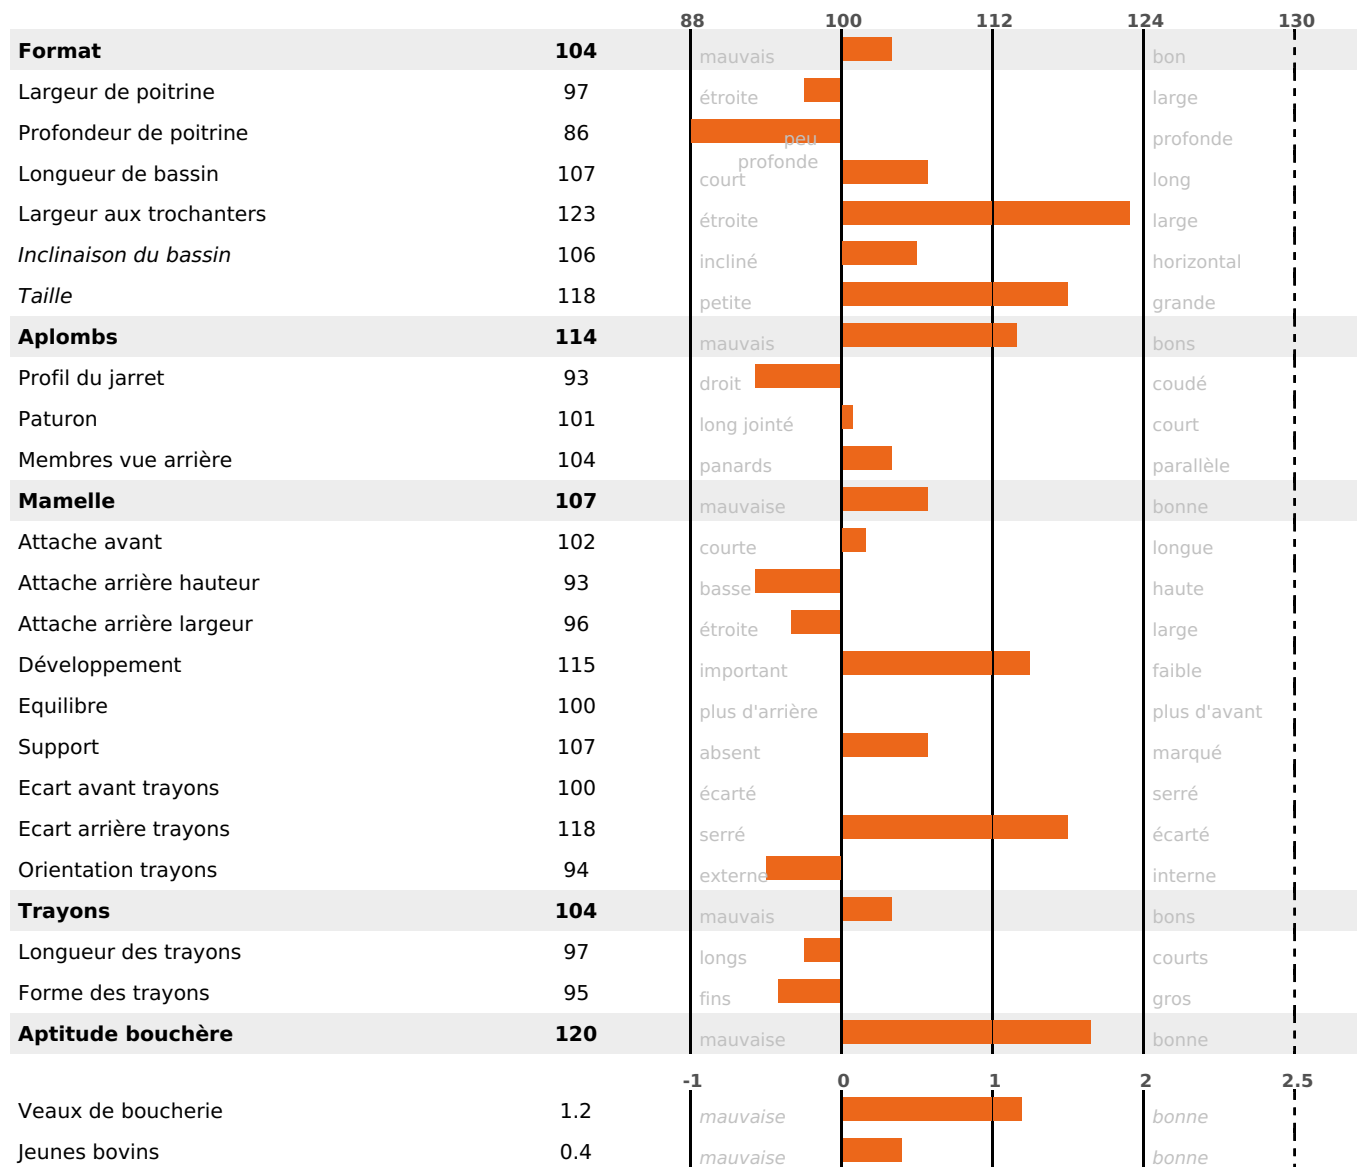

ACTUELLEMENT DISPONIBLE

SÉRÉNITÉ

QUALITÉ

PRODUCTION

Synthèse laitière +32

1348 fille(s) - 973 troupeau(x) - **CD 95%**

LAIT	MP	MG	TP	TB	K-CAS	B-CAS
+563	+26	+26	+1	+0.4	BB	A2A2

FONCTIONNELS

MILCA : MIF / MTCP : MTF
MTETR : NC

NAI	VEL	VIN	VIV
95	95	95	95

SANTÉ

NOU
VEAU

626 fille(s) - 478 troupeau(x) - **CD 94**

FR 2549603124 - N° 91740
 NAISSEUR : EARL ROBERT LOIC
 MÈRE : JACARTA
 2-296 7540KG 38,9 33,9