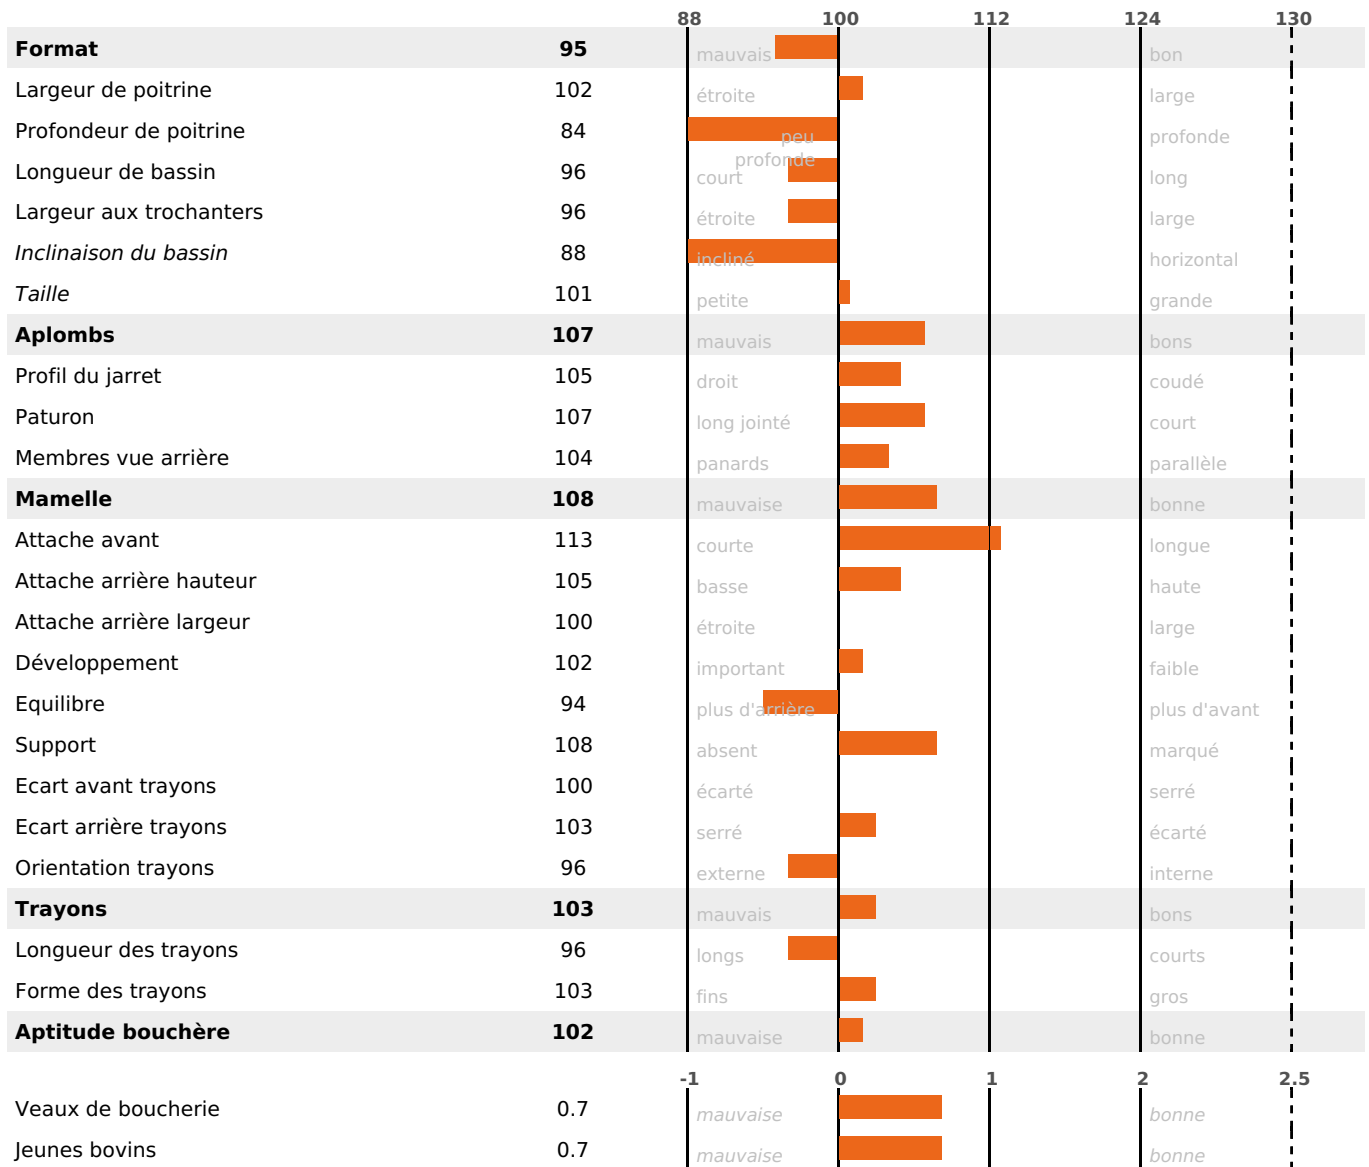

PRODUCTION

Synthèse laitière **+39**

498 fille(s) - 426 troupeau(x) - **CD 95%**

LAIT	MP	MG	TP	TB	K-CAS	B-CAS
-30	+27	+31	+4.1	+4.7	BB	A1A2

FONCTIONNELS

MILCA : MIF / MTCP : MTC
MTETR : NC

NAI	VEL	VIN	VIV
95	87	95	92

SANTÉ

0.2

NOU
VEAU

194 fille(s) - 173 troupeau(x) - **CD 86**

FR 2545109367 - N° 90912

NAISSEUR : GAEC DU MONT DU CIEL

MÈRE : GABARDINE

3-305 12262KG 37 37