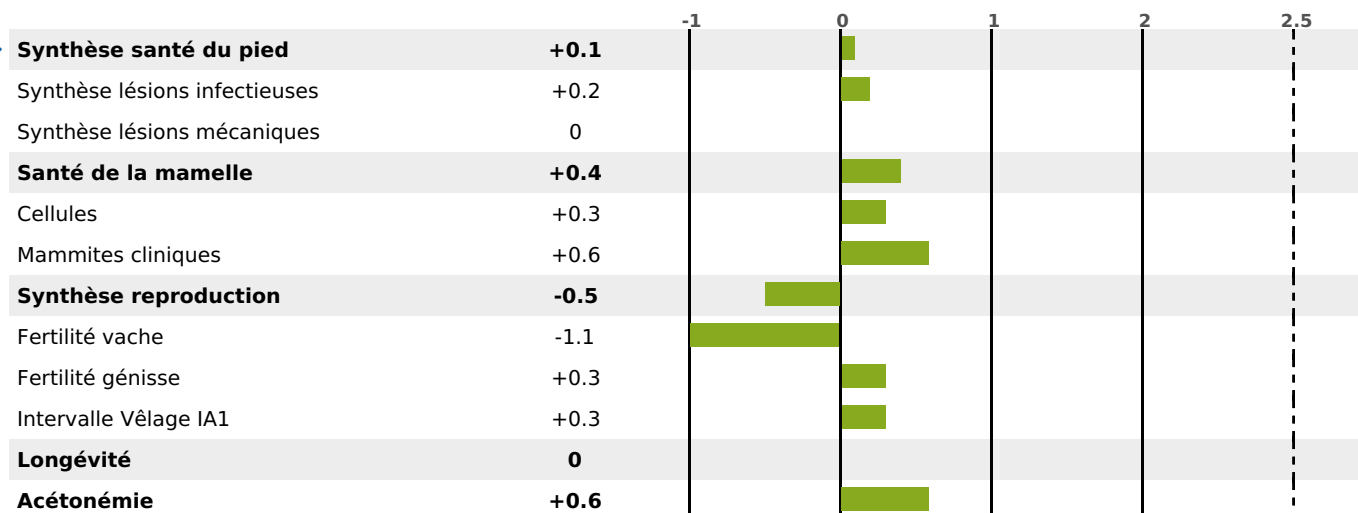

PRODUCTION

Synthèse laitière **+39**

498 fille(s) - 426 troupeau(x) - **CD 95%**

LAIT	MP	MG	TP	TB	K-CAS	B-CAS
-30	+27	+31	+4.1	+4.7	BB	A1A2

FONCTIONNELS

MILCA : MIF / MTCP : MTC
MTETR : NC

NAI	VEL	VIN	VIV
95	87	95	92

SANTÉ

0.2

NOU
VEAU

194 fille(s) - 173 troupeau(x) - **CD 86**

FR 2545109367 - N° 90912

NAISSEUR : GAEC DU MONT DU CIEL

MÈRE : GABARDINE

3-305 12262KG 37 37