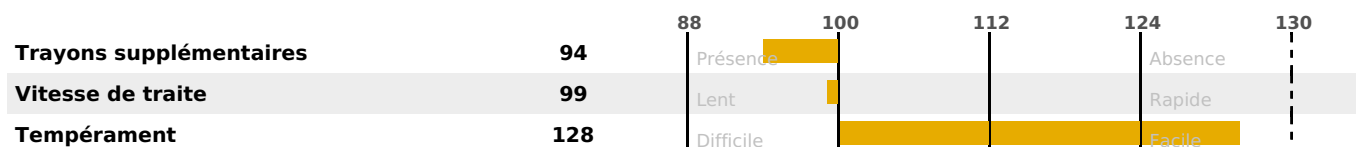

## PRODUCTION

Synthèse laitière +53

filles - troupeau(x) - **CD 76%**

LAIT	MP	MG	TP	TB	K-CAS	B-CAS
+688	+44	+30	+3.6	+0.3	BB	A2A2

## FONCTIONNELS

MILCA : MIF / MTCP : MTF

MTETR : MTRF

NAI	VEL	VIN	VIV
95	95	95	95