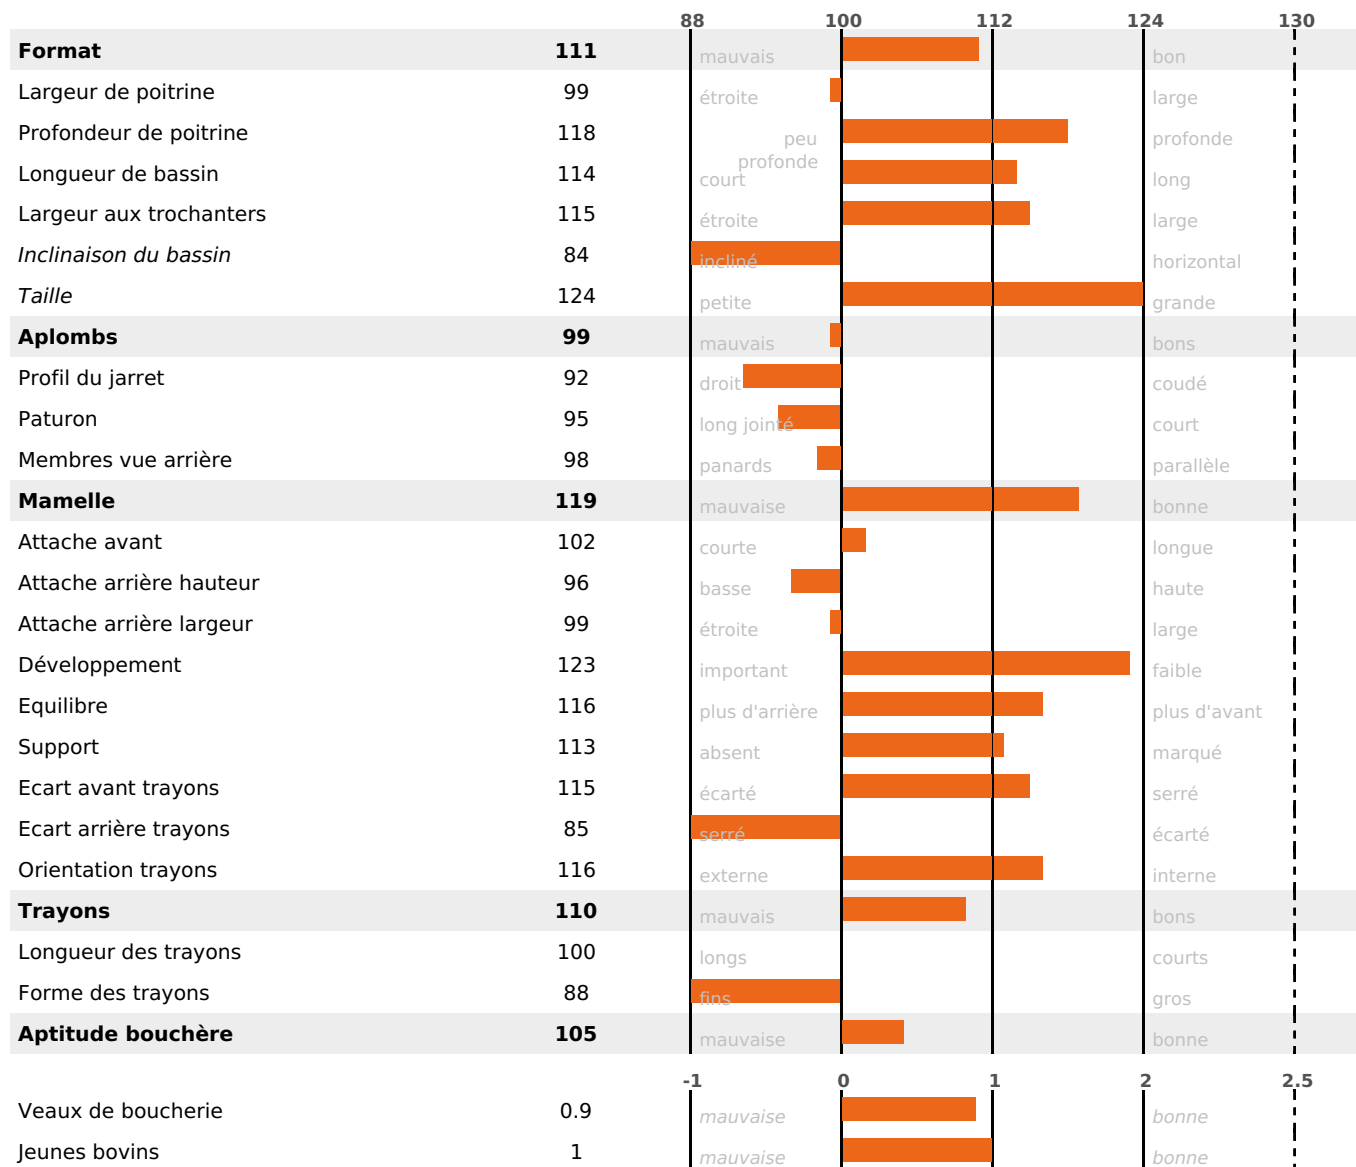

filles - troupeau(x) - CD 65

FR 7026209220 - N° A0600
NAISSEUR : M PERROT BENOIT
MÈRE : PAPAYE
1-278 9771KG 39,1 36,6