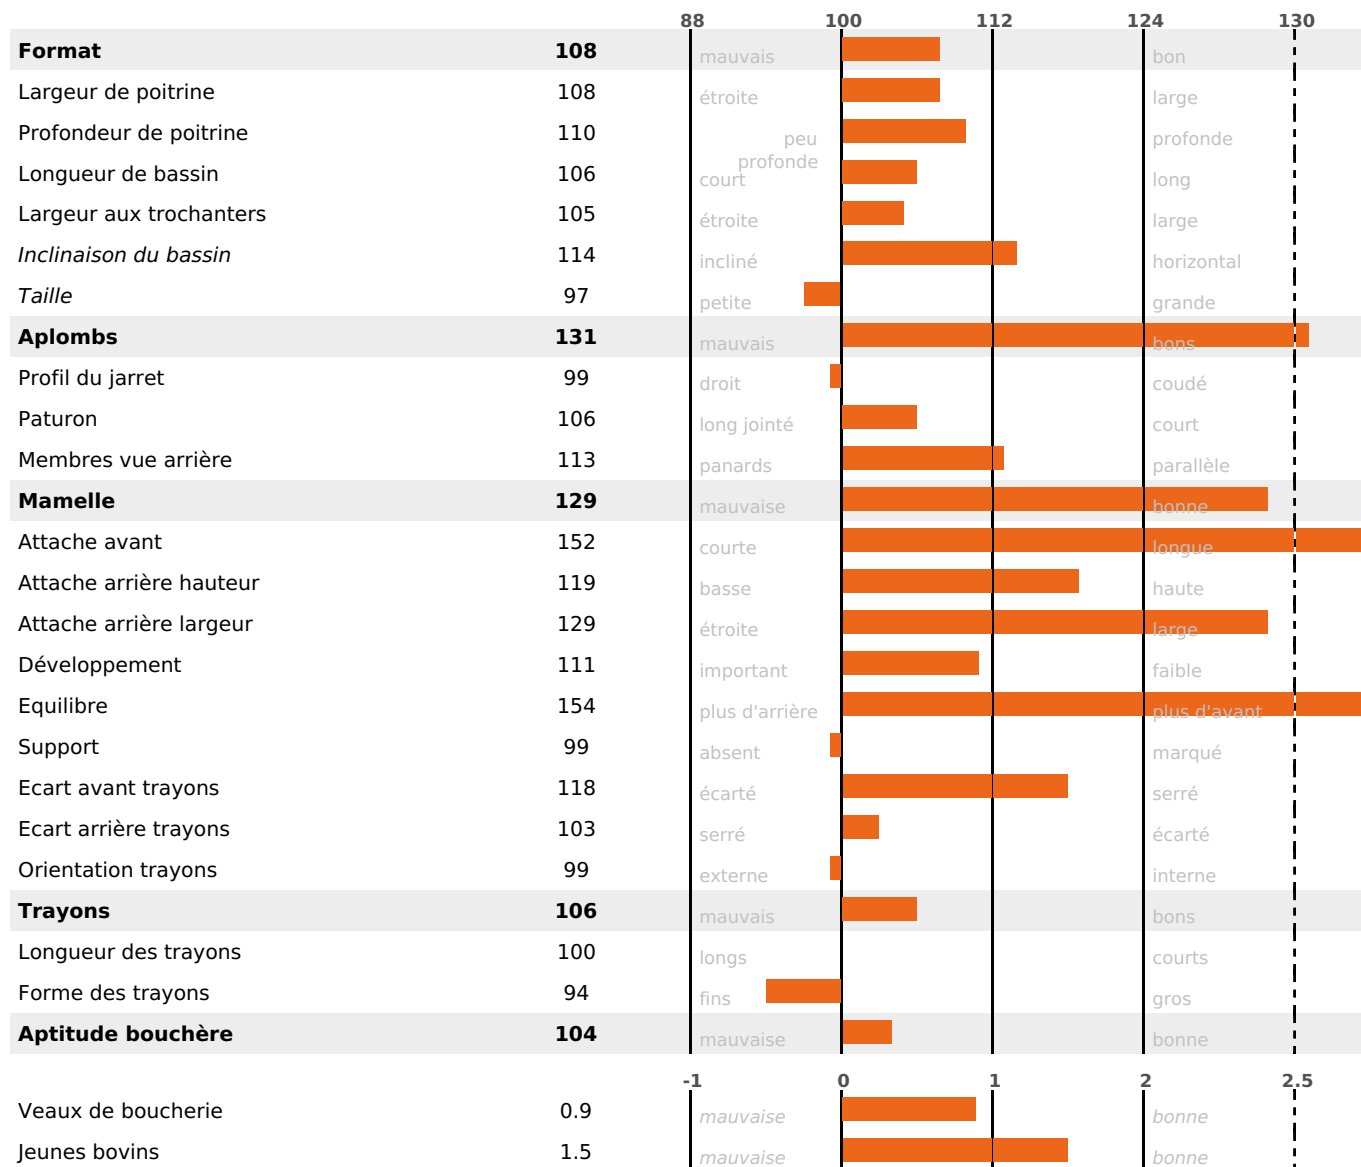

ACTUELLEMENT DISPONIBLE

SÉRÉNITÉ

MORPHOLOGIE

PRODUCTION

Synthèse laitière **+46**

filles - troupeau(x) - **CD 75%**

LAIT	MP	MG	TP	TB	K-CAS	B-CAS
+1110	+40	+36	+0.5	-1.7	AB	A1A2

FONCTIONNELS

MILCA : MIF / MTCP : MTF
MTETR : MTRF

NAI	VEL	VIN	VIV
95	95	95	95

SANTÉ

NOU
VEAU

filles - troupeau(x) - CD 65

FR 5235254585 - N° A0924
 NAISSEUR : EARL DE L AVENIR
 MÈRE : RIHANNA
 1-305 6723KG 37,4 33,7