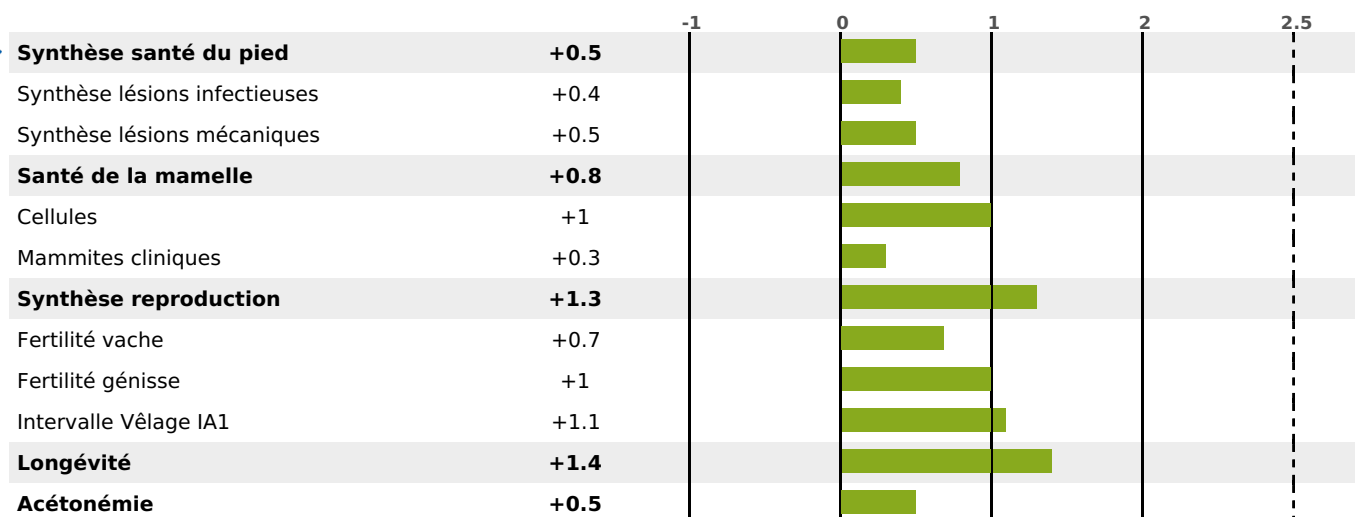

ACTUELLEMENT DISPONIBLE

SÉRÉNITÉ

MORPHOLOGIE

PRODUCTION

Synthèse laitière **+46**

filles - troupeau(x) - **CD 75%**

LAIT	MP	MG	TP	TB	K-CAS	B-CAS
+1110	+40	+36	+0.5	-1.7	AB	A1A2

FONCTIONNELS

MILCA : MIF / MTCP : MTF
MTETR : MTRF

NAI	VEL	VIN	VIV
95	95	95	95

SANTÉ

NOU
VEAU

filles - troupeau(x) - CD 65

FR 5235254585 - N° A0924
 NAISSEUR : EARL DE L AVENIR
 MÈRE : RIHANNA
 1-305 6723KG 37,4 33,7