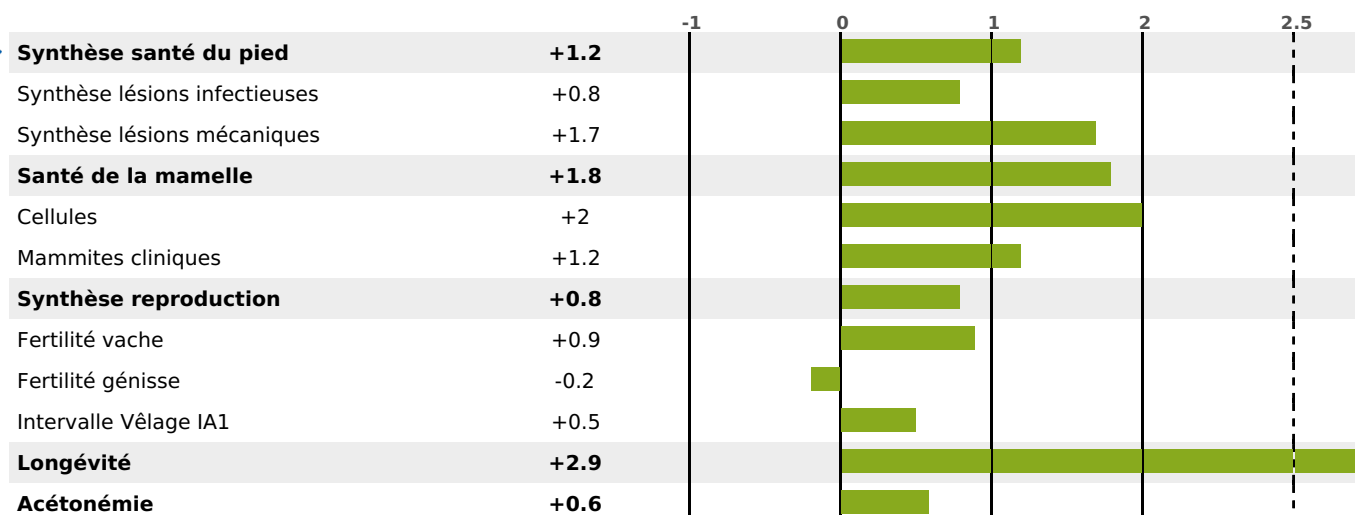

ACTUELLEMENT DISPONIBLE

PRODUCTION

RENTABILITÉ

SÉRÉNITÉ

MORPHOLOGIE

PRODUCTION

Synthèse laitière +49

fille(s) - troupeau(x) - **CD 76%**

LAIT	MP	MG	TP	TB	K-CAS	B-CAS
+1355	+43	+41	-0.4	-2.3	AB	A1A2

FONCTIONNELS

MILCA : MIF / MTCP : MTF

MTETR : MTRF

NAI	VEL	VIN	VIV
95	95	95	95

SANTÉ

NOU
VEAU

filles - troupeau(x) - CD 66

FR 1222122888 - N° A0592
 NAISSEUR : GAEC DE LADREYT
 MÈRE : PAILLETTE
 1-305 7229KG 38,8 35,3