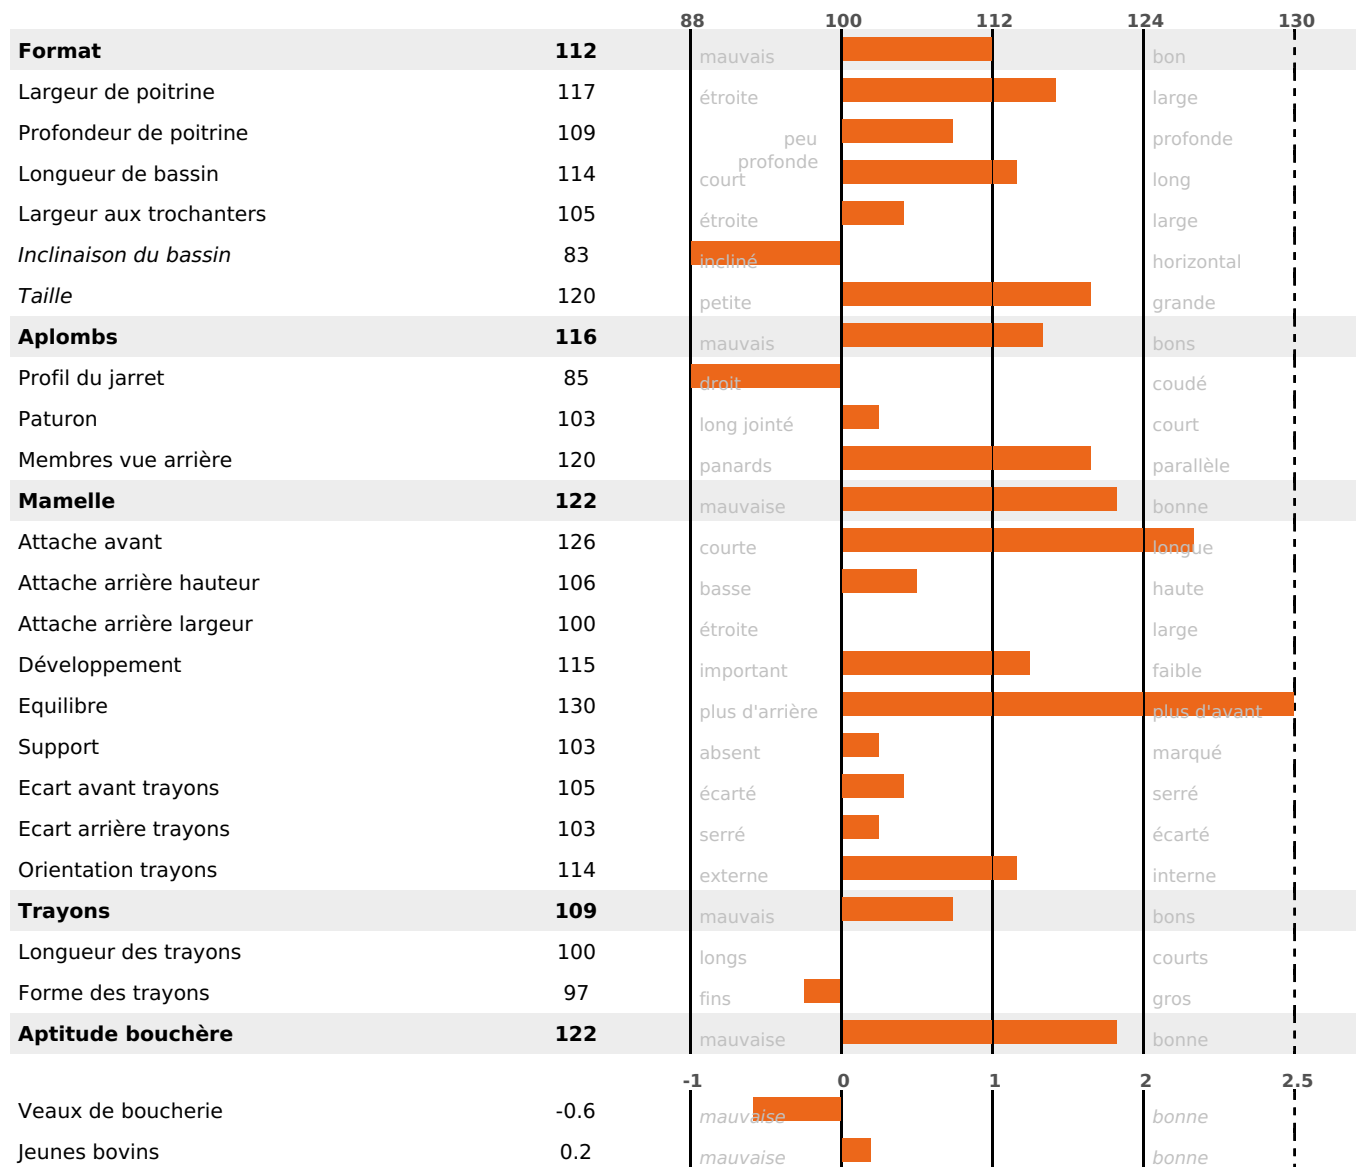

ACTUELLEMENT DISPONIBLE

PRODUCTION

RENTABILITÉ

SÉRÉNITÉ

MORPHOLOGIE

PRODUCTION

Synthèse laitière +49

fille(s) - troupeau(x) - **CD 76%**

LAIT	MP	MG	TP	TB	K-CAS	B-CAS
+1355	+43	+41	-0.4	-2.3	AB	A1A2

FONCTIONNELS

MILCA : MIF / MTCP : MTF

MTETR : MTRF

NAI	VEL	VIN	VIV
95	95	95	95

SANTÉ

NOU
VEAU

filles - troupeau(x) - CD 66

FR 1222122888 - N° A0592
 NAISSEUR : GAEC DE LADREYT
 MÈRE : PAILLETTE
 1-305 7229KG 38,8 35,3