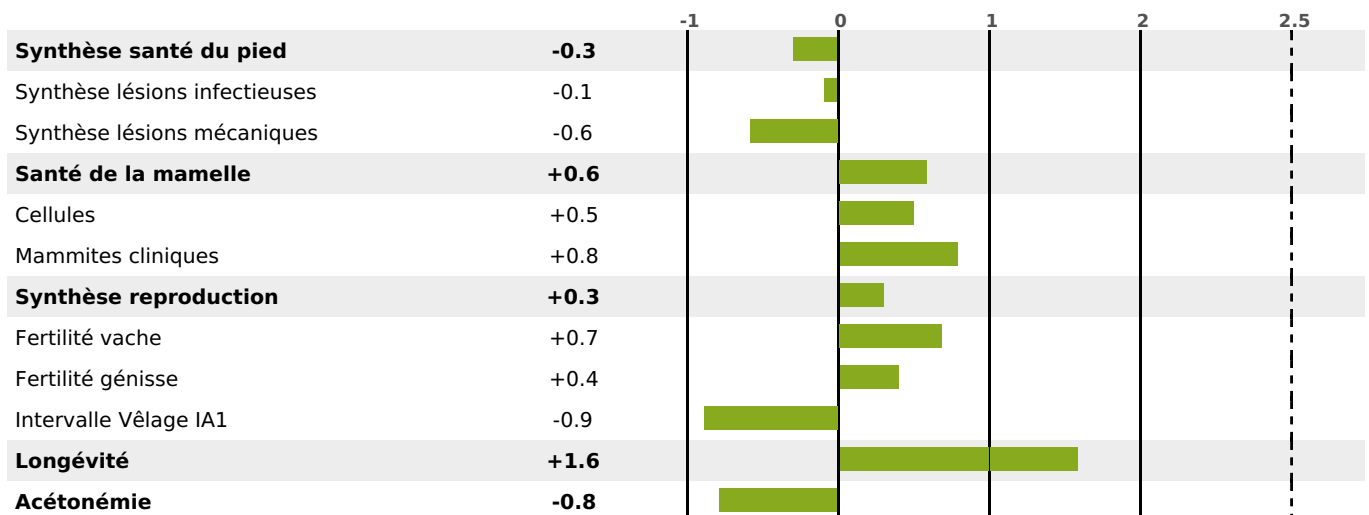

SANTÉ

NOU
VEAU