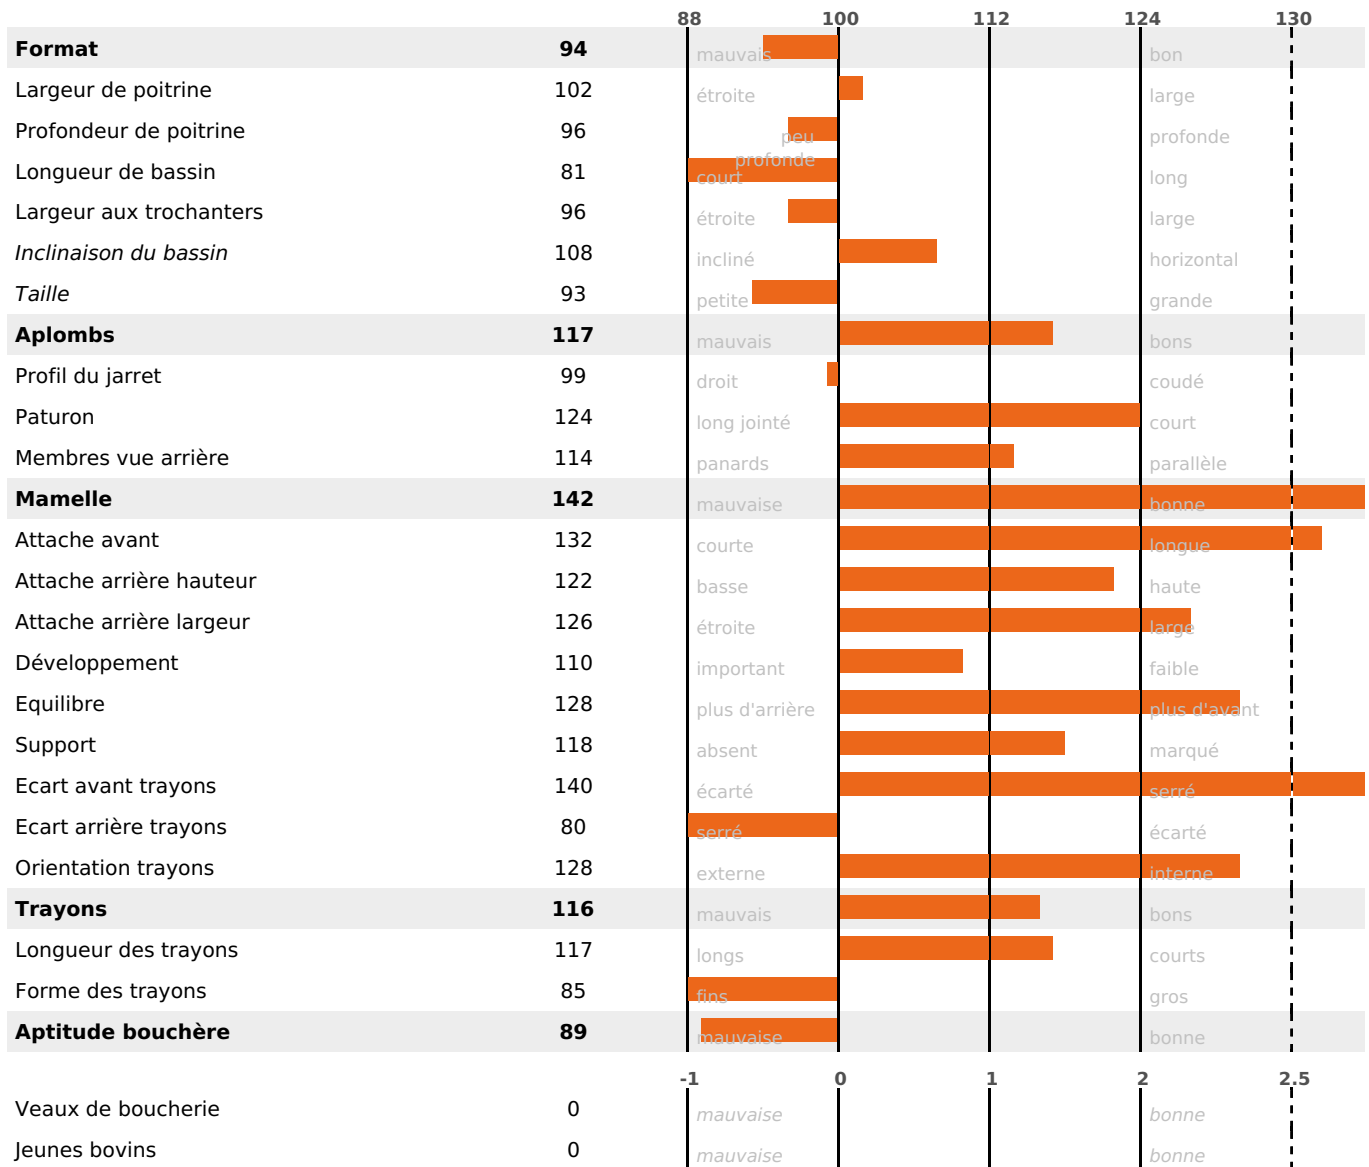

## FONCTIONNELS

MILCA : MIF / MTCP : MTF  
MTETR : MTRF

NAI	VEL	VIN	VIV
<b>90</b>	<b>95</b>	<b>95</b>	<b>95</b>

## SANTÉ

NOU  
VEAU

filles - troupeau(x) - CD 61

FR 7402964178 - N° A1439

NAISSEUR : GAEC LE CHAMPENOIS

MÈRE : PERLE

1-305 7731KG 35,8 31,0