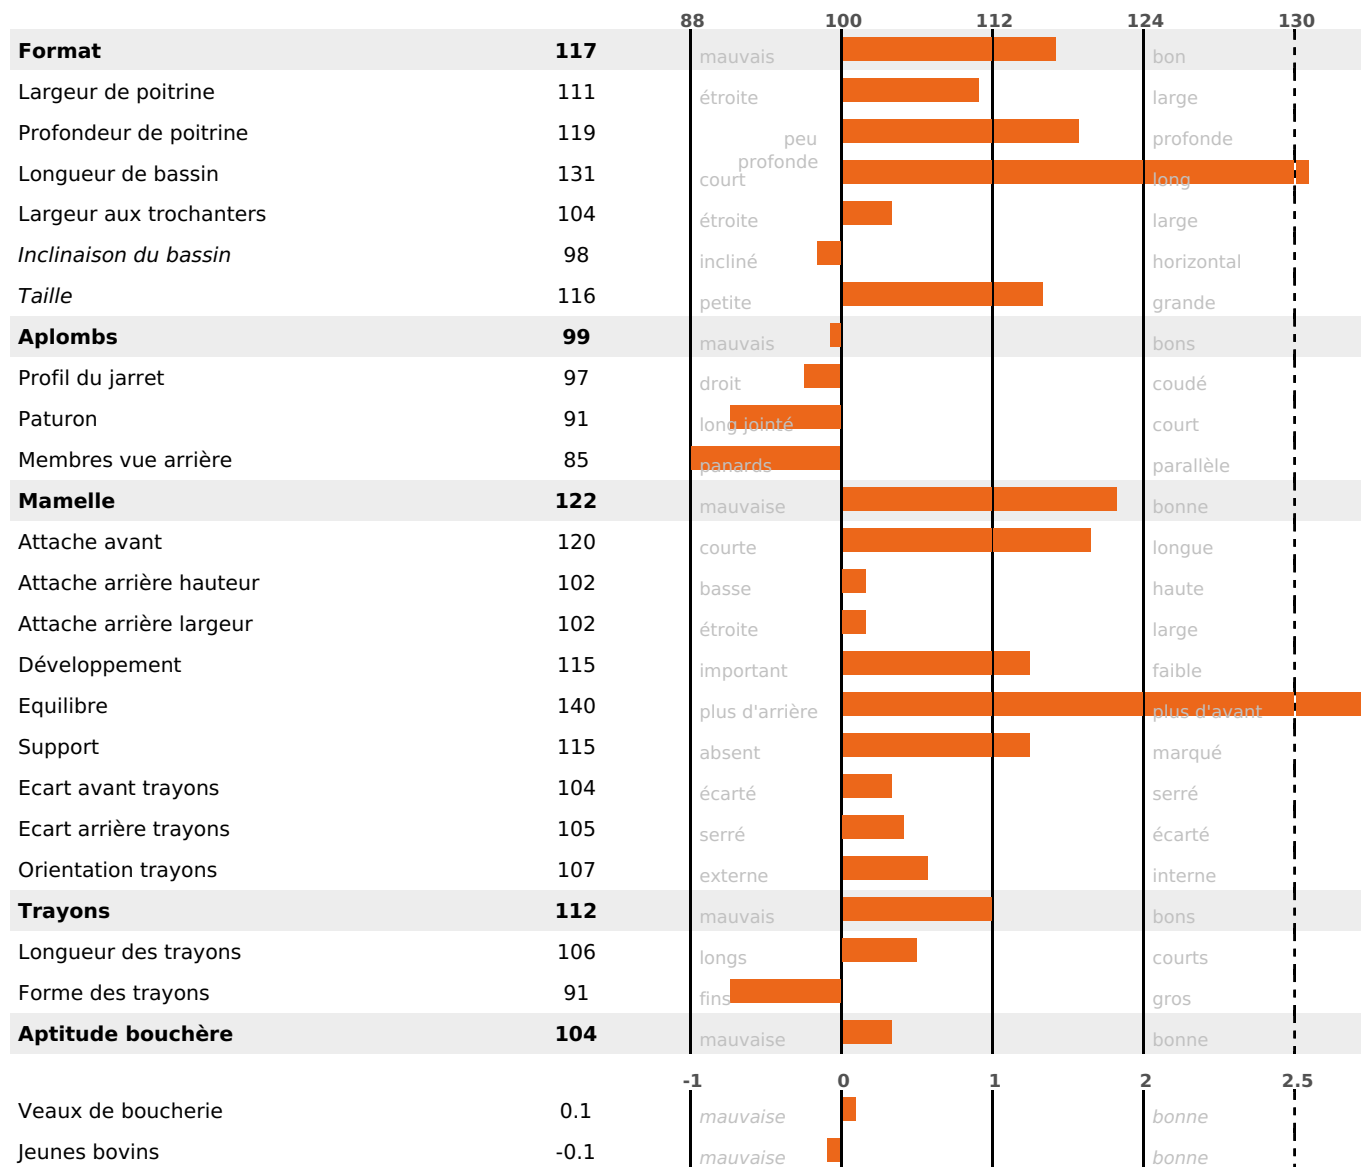

PRODUCTION

Synthèse laitière +56

filles - troupeau(x) - **CD 71%**

LAIT	MP	MG	TP	TB	K-CAS	B-CAS
+1021	+48	+40	+1.8	-0.4	BB	A2A2

FONCTIONNELS

MILCA : MIF / MTCP : MTF

MTETR : MTRF

NAI	VEL	VIN	VIV
95	95	95	95

SANTÉ

NOU
VEAU

filles - troupeau(x) - CD 60

FR 4321843568 - N° A1257
 NAISSEUR : M VOUILLOT YOANN
 MÈRE : ROSINE
 1-305 6528KG 36,4 37,6