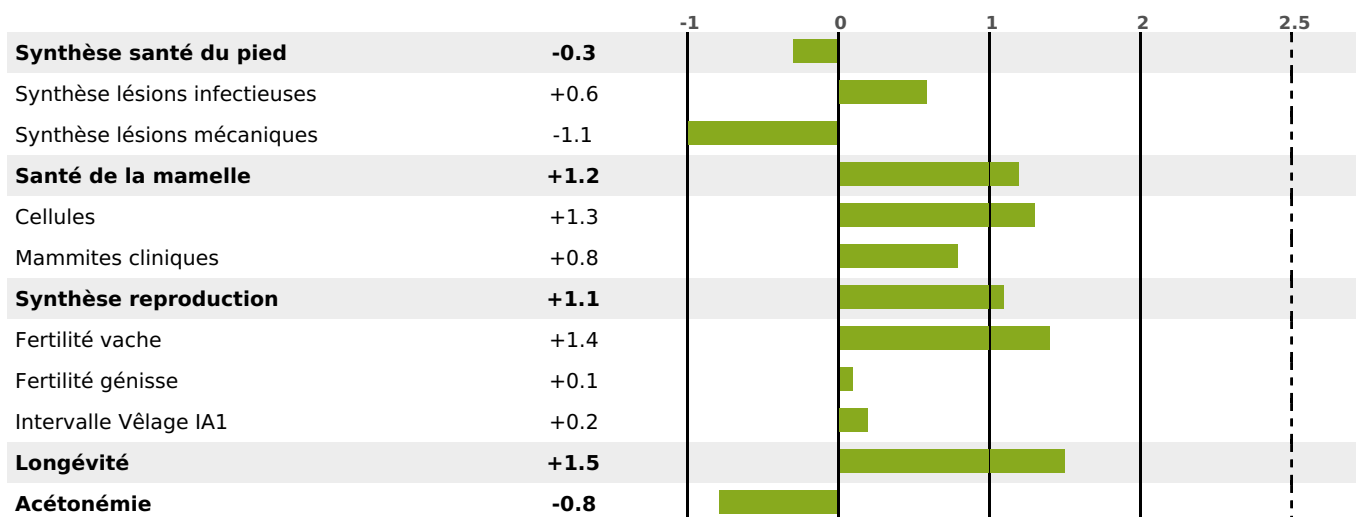

PRODUCTION

Synthèse laitière +56

filles - troupeau(x) - **CD 71%**

LAIT	MP	MG	TP	TB	K-CAS	B-CAS
+1021	+48	+40	+1.8	-0.4	BB	A2A2

FONCTIONNELS

MILCA : MIF / MTCP : MTF

MTETR : MTRF

NAI	VEL	VIN	VIV
95	95	95	95

SANTÉ

NOU
VEAU

filles - troupeau(x) - CD 60

FR 4321843568 - N° A1257
 NAISSEUR : M VOUILLOT YOANN
 MÈRE : ROSINE
 1-305 6528KG 36,4 37,6