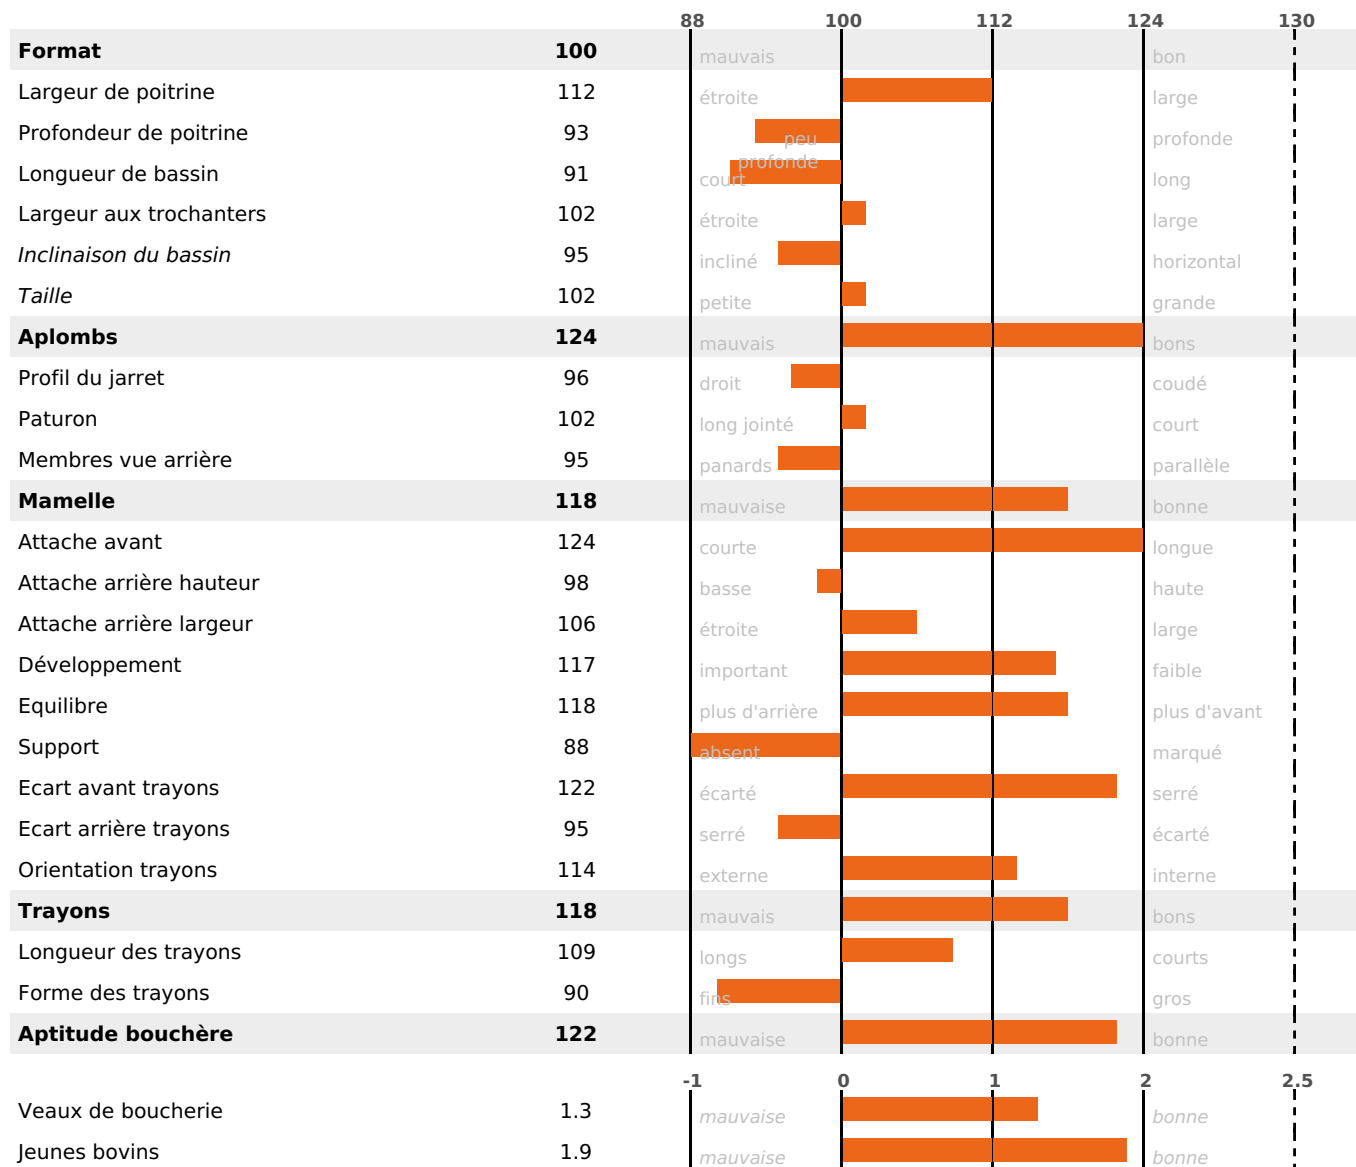

FONCTIONNELS

MILCA : MIF / MTCP : MTF

MTETR : MTRF

| NAI | VEL | VIN | VIV |
|-----|-----|-----|-----|
| 95 | 95 | 95 | 95 |

SANTÉ

NOU
VEAU

filles - troupeau(x) - CD 60

FR 3803612406 - N° A1801

NAISSEUR : GAEC DES SOURCES

MÈRE : NEBULEUSE

2-305 12420KG 37,6 34,9