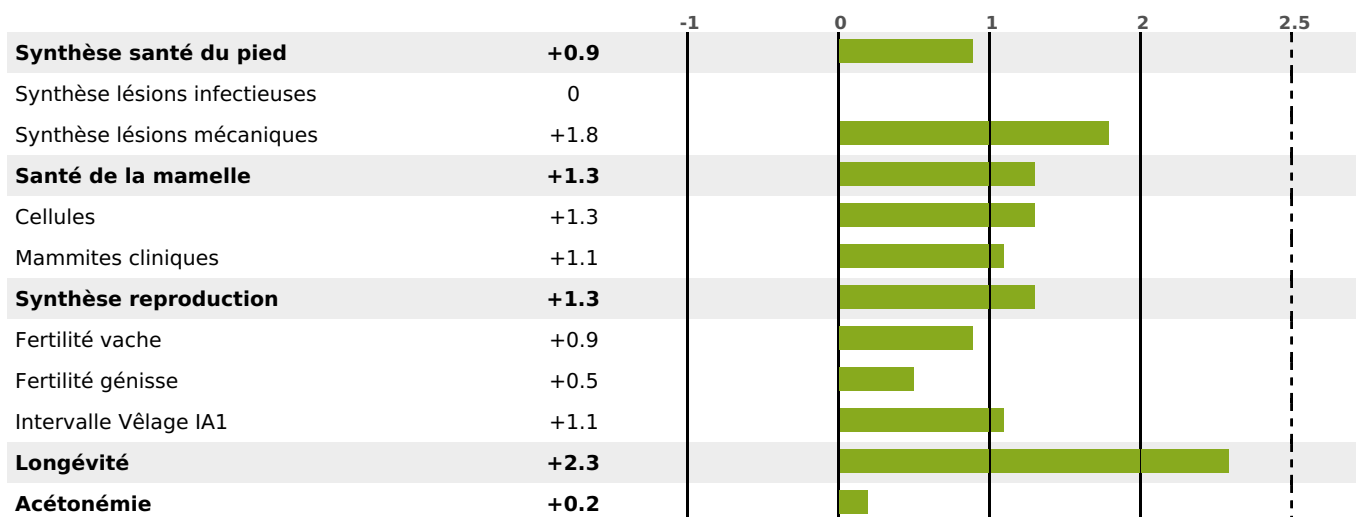

FONCTIONNELS

MILCA : MIF / MTCP : MTF

MTETR : MTRF

| NAI | VEL | VIN | VIV |
|-----|-----|-----|-----|
| 95 | 95 | 95 | 95 |

SANTÉ

NOU
VEAU

filles - troupeau(x) - CD 60

FR 3803612406 - N° A1801

NAISSEUR : GAEC DES SOURCES

MÈRE : NEBULEUSE

2-305 12420KG 37,6 34,9