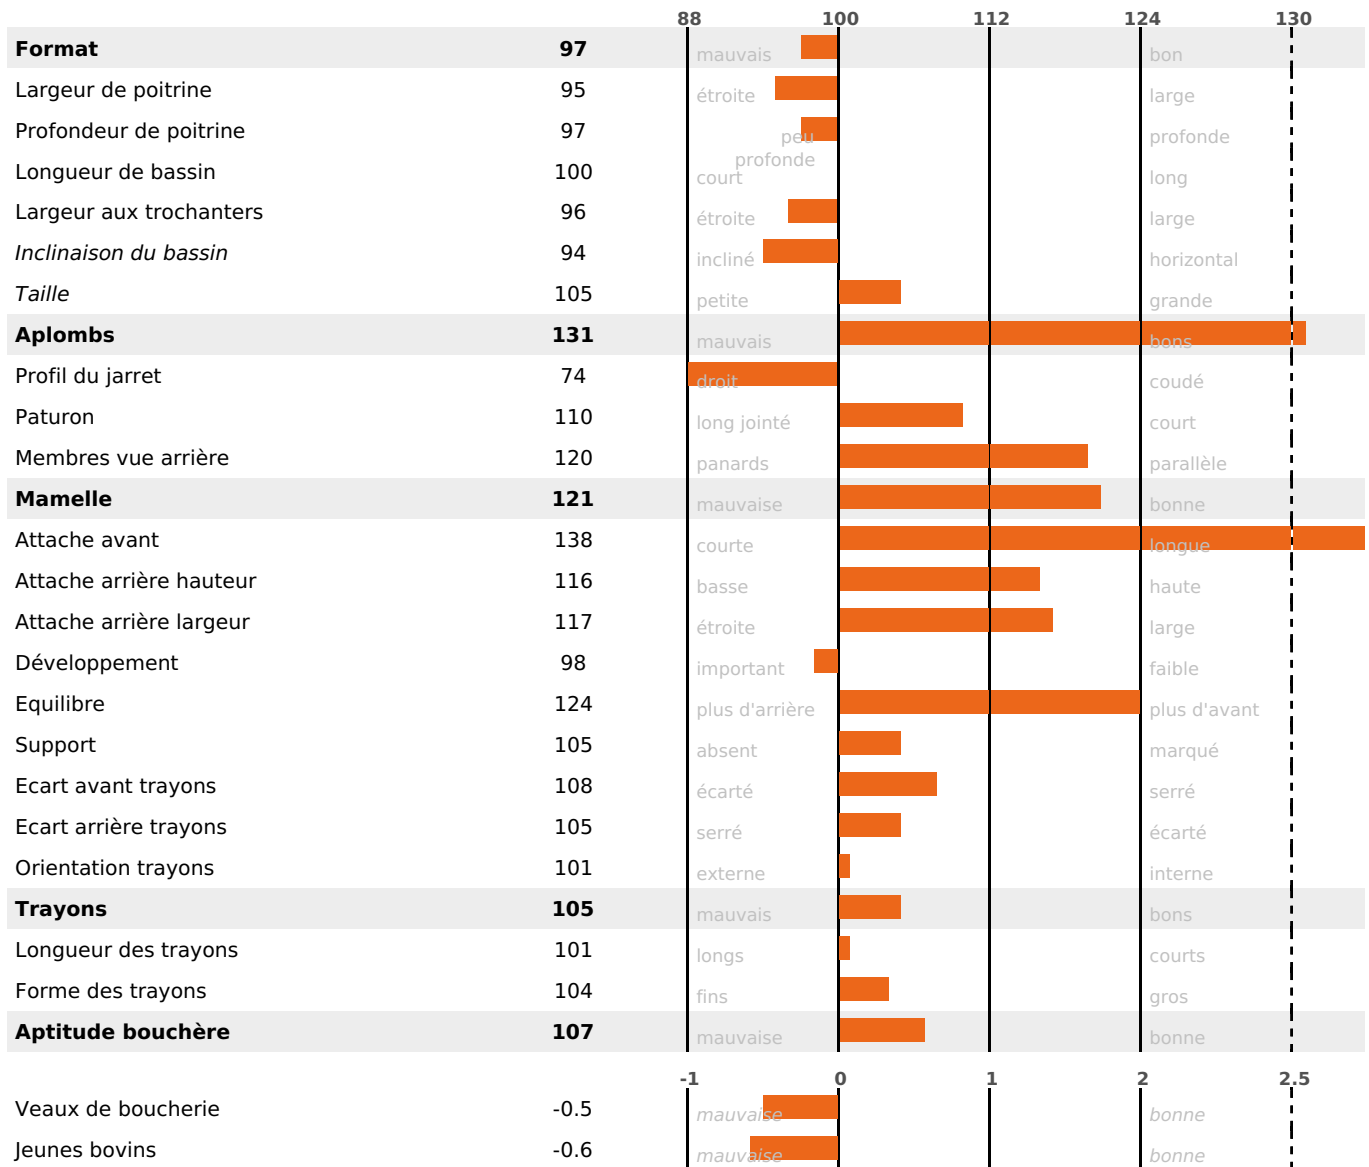

NAI	VEL	VIN	VIV
92	95	95	95

SANTÉ

NOU
VEAU

filles - troupeau(x) - CD 60

FR 2527293994 - N° A1422

NAISSEUR : GAEC GIRARD CLERC

MÈRE : REDRIVER

1-274 8246KG 40 37,0