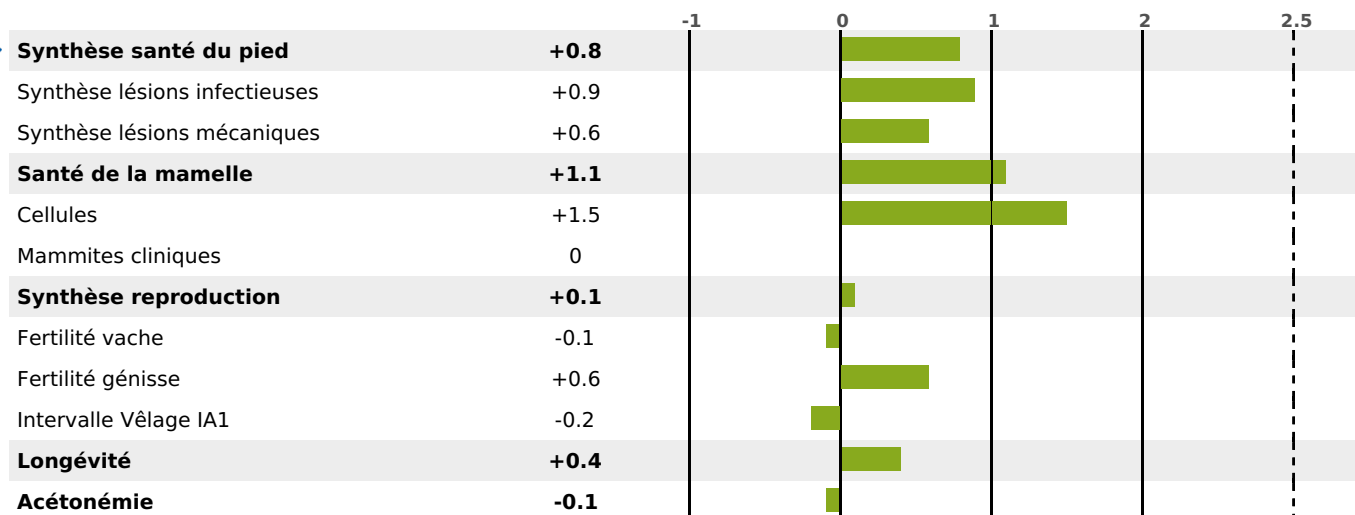

MORPHOLOGIE

PRODUCTION

Synthèse laitière +70

filles - troupeau(x) - CD 71%

LAIT	MP	MG	TP	TB	K-CAS	B-CAS
+1313	+55	+66	+1.9	+2.2	AB	A1A2

FONCTIONNELS

MILCA : MIF / MTCP : MTF

MTETR : MTRF

NAI	VEL	VIN	VIV
92	95	95	95

SANTÉ

NOU
VEAU

filles - troupeau(x) - CD 60

FR 2527293994 - N° A1422

NAISSEUR : GAEC GIRARD CLERC

MÈRE : REDRIVER

1-274 8246KG 40 37,0