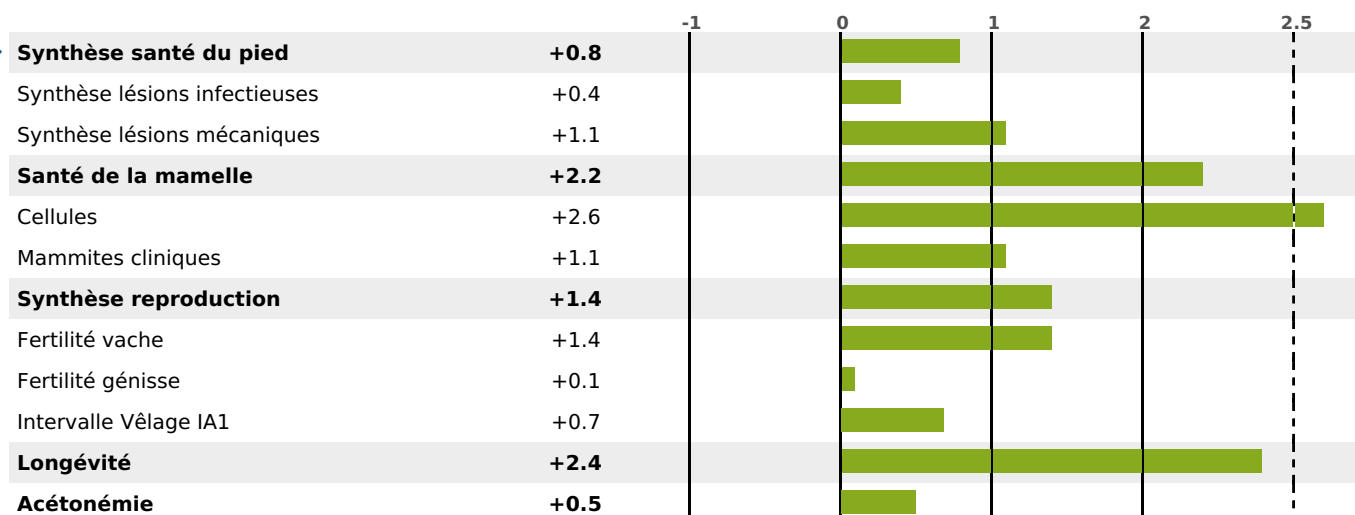

ACTUELLEMENT DISPONIBLE

RENTABILITÉ

SÉRÉNITÉ

MORPHOLOGIE

PRODUCTION

Synthèse laitière **+38**

filles - troupeau(x) - **CD 71%**

LAIT	MP	MG	TP	TB	K-CAS	B-CAS
+751	+30	+36	+0.9	+0.7	AB	A1A2

FONCTIONNELS

MILCA : MIF / MTCP : MTF
MTETR : MTRC

NAI	VEL	VIN	VIV
95	95	95	95

SANTÉ

NOU
VEAU

filles - troupeau(x) - CD 60

FR 7045281944 - N° A1437

NAISSEUR : GAEC DU PRES BANAL

MÈRE : PRUNELLE

1-305 9374KG 40,4 35,0