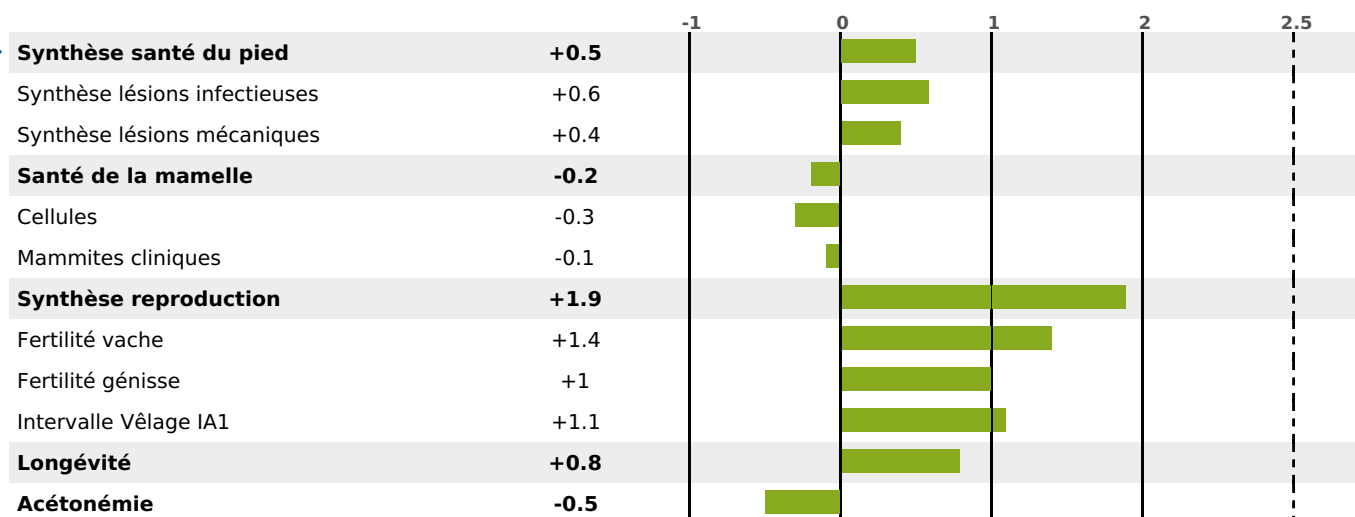

ACTUELLEMENT DISPONIBLE

PRODUCTION

RENTABILITÉ

SÉRÉNITÉ

PRODUCTION

Synthèse laitière **+74**

filles) - troupeau(x) - **CD 71%**

LAIT	MP	MG	TP	TB	K-CAS	B-CAS
+1596	+59	+74	+1	+1.8	AB	A1A2

FONCTIONNELS

MILCA : MIF / MTCP : MTC
MTETR : MTRF

NAI	VEL	VIN	VIV
95	95	95	95

SANTÉ

NOU
VEAU

filles - troupeau(x) - CD 60

FR 2541222328 - N° A1426

NAISSEUR : GAEC CHENE

MÈRE : REALITY

1-305 6738KG 40,7 37,4