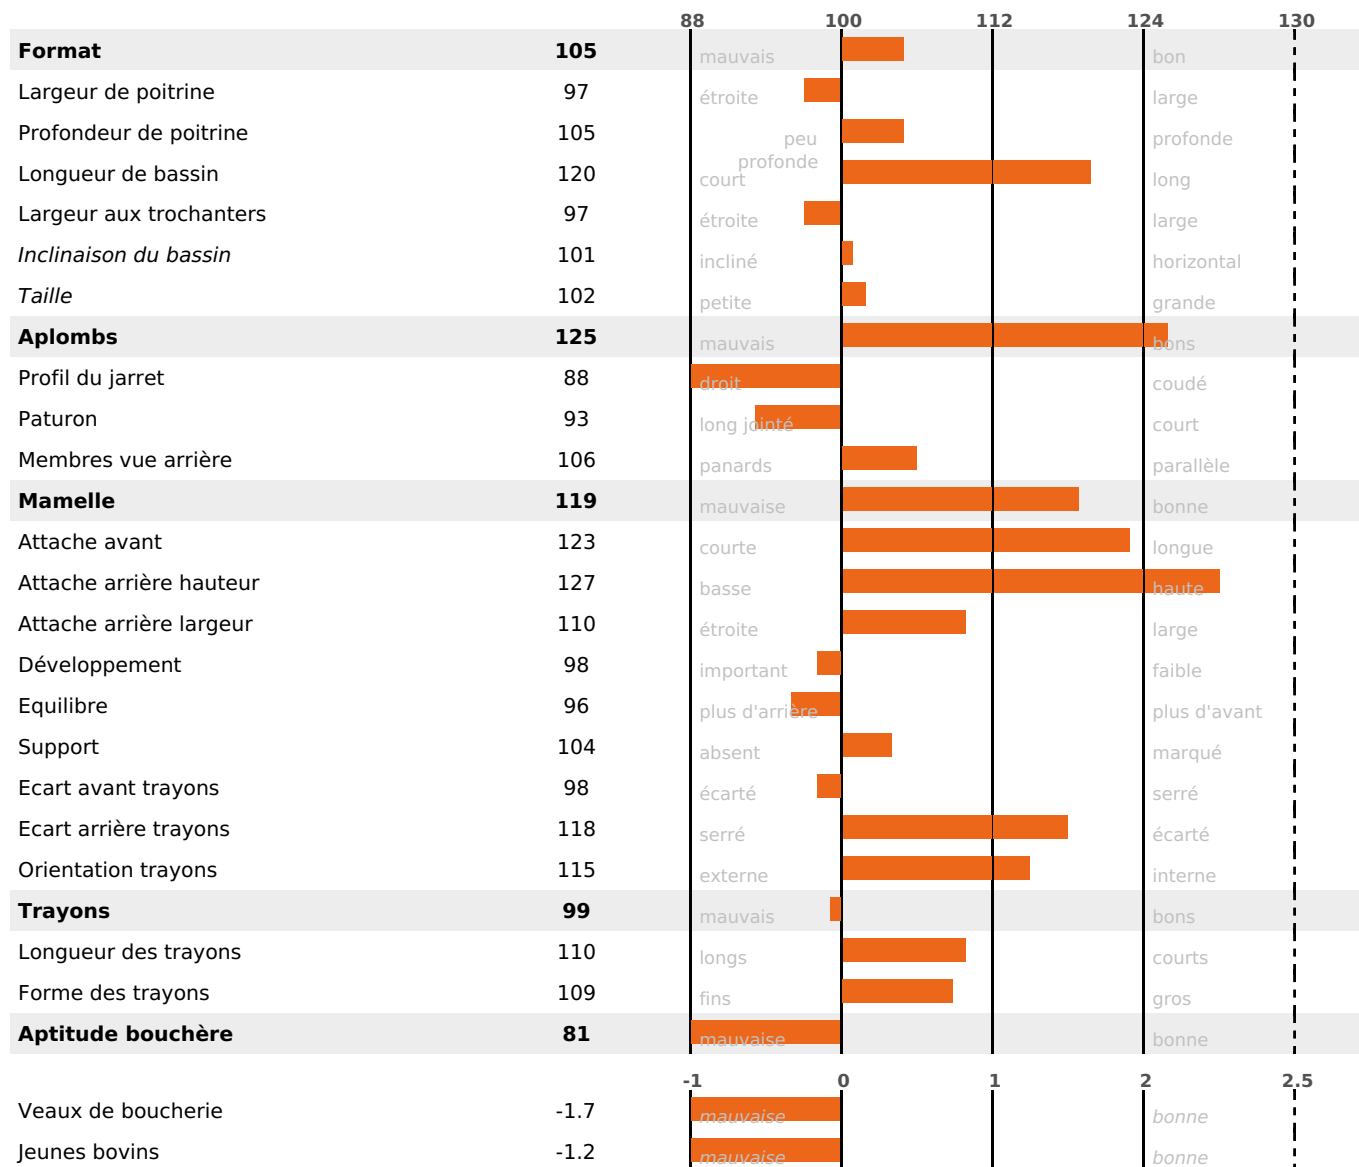

ACTUELLEMENT DISPONIBLE

PRODUCTION

RENTABILITÉ

SÉRÉNITÉ

PRODUCTION

Synthèse laitière **+74**

filles) - troupeau(x) - **CD 71%**

LAIT	MP	MG	TP	TB	K-CAS	B-CAS
+1596	+59	+74	+1	+1.8	AB	A1A2

FONCTIONNELS

MILCA : MIF / MTCP : MTC
MTETR : MTRF

NAI	VEL	VIN	VIV
95	95	95	95

SANTÉ

NOU
VEAU

filles - troupeau(x) - CD 60

FR 2541222328 - N° A1426

NAISSEUR : GAEC CHENE

MÈRE : REALITY

1-305 6738KG 40,7 37,4