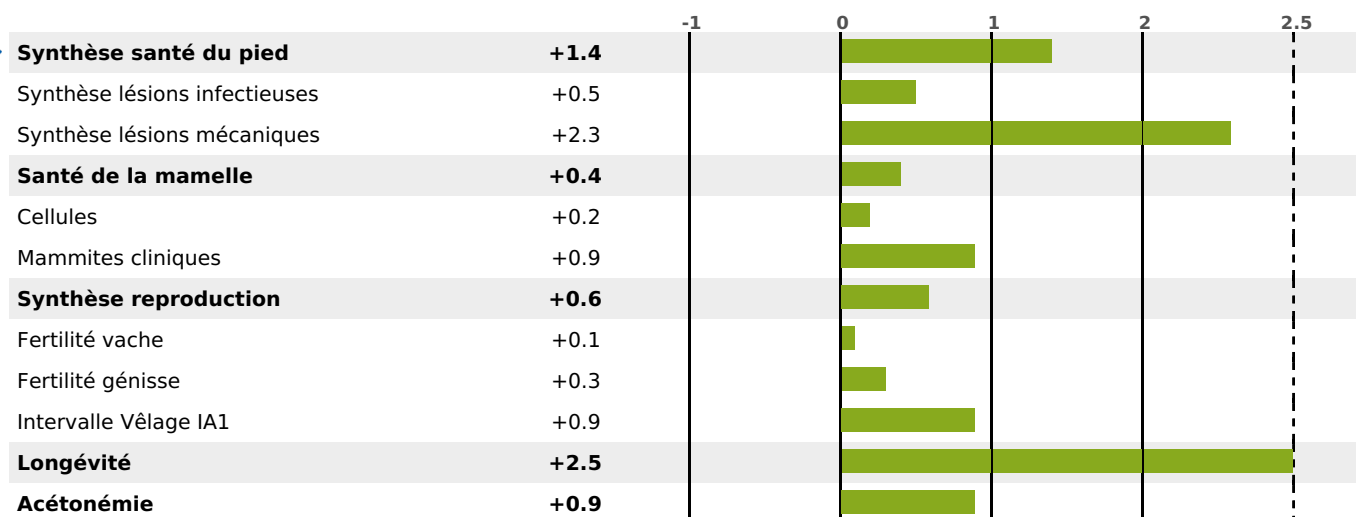

## FONCTIONNELS

MILCA : MIF / MTCP : MTF

MTETR : MTRF

NAI	VEL	VIN	VIV
95	95	95	95

## SANTÉ

NOU  
VEAU

filles - troupeau(x) - CD 60

FR 3803606878 - N° A1430

NAISSEUR : GAEC DU MONT DU CIEL

MÈRE : PORSCHE

1-305 9954KG 39,9 36,5