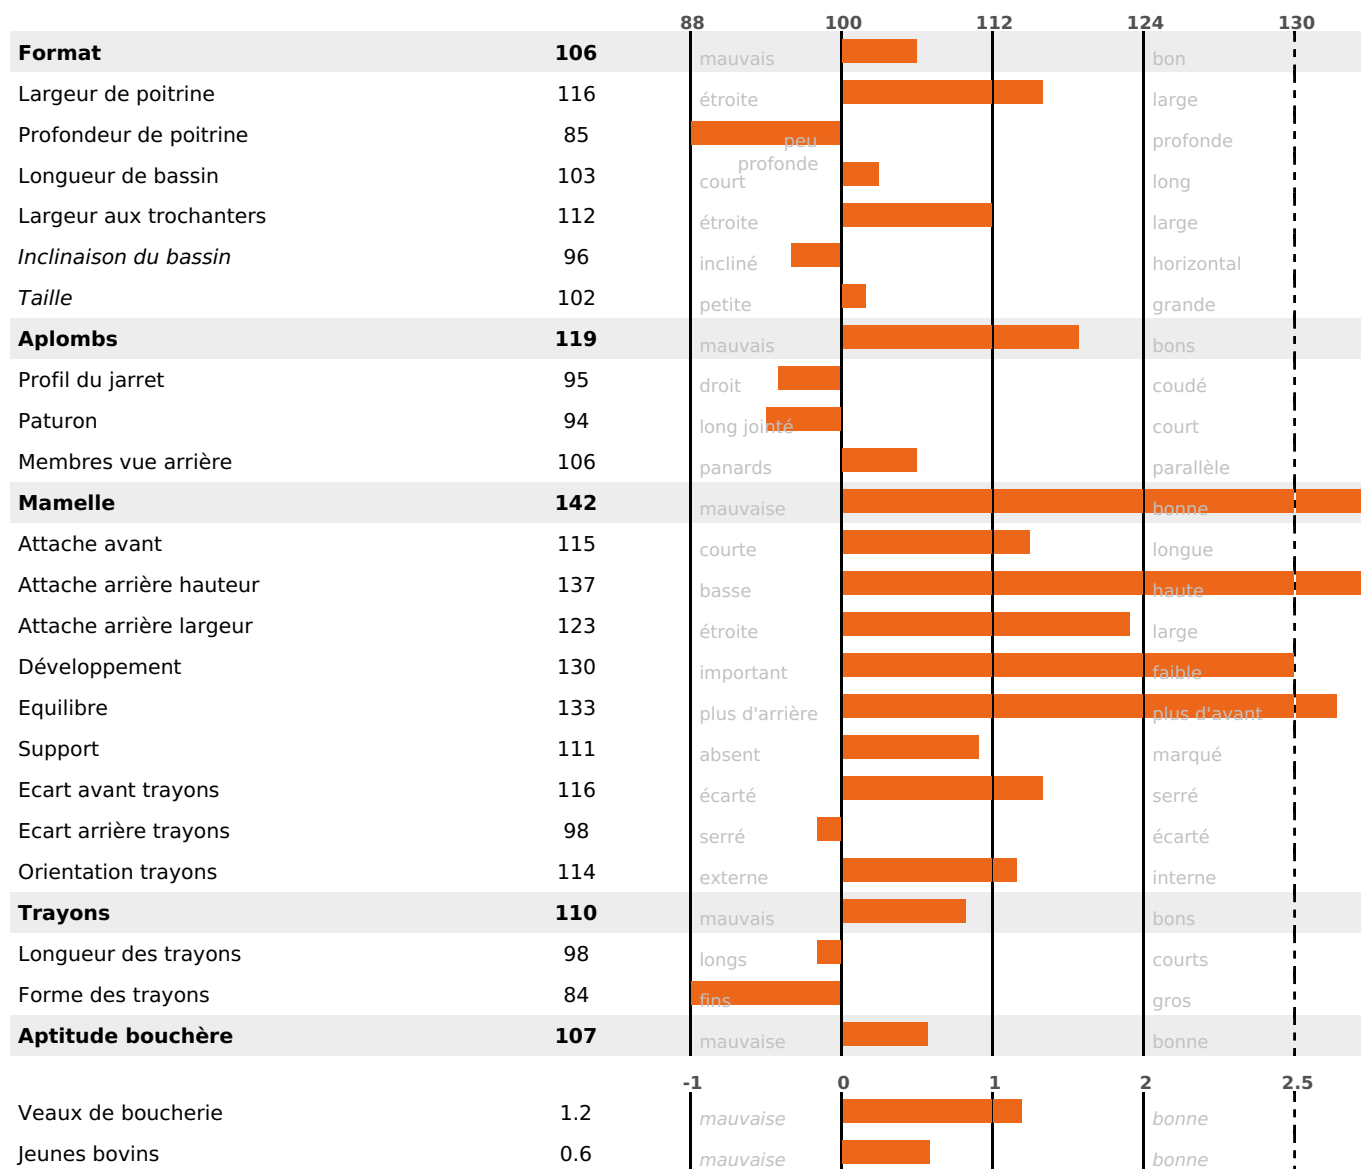

## PRODUCTION

Synthèse laitière +39

filles - troupeau(x) - CD 71%

LAIT	MP	MG	TP	TB	K-CAS	B-CAS
+936	+33	+32	+0.5	-0.8	AB	A1A2

## FONCTIONNELS

MILCA : MIF / MTCP : MTF

MTETR : MTRF

NAI	VEL	VIN	VIV
95	95	95	95

## SANTÉ

NOU  
VEAU

filles - troupeau(x) - CD 60

FR 3803606878 - N° A1430

NAISSEUR : GAEC DU MONT DU CIEL

MÈRE : PORSCHE

1-305 9954KG 39,9 36,5