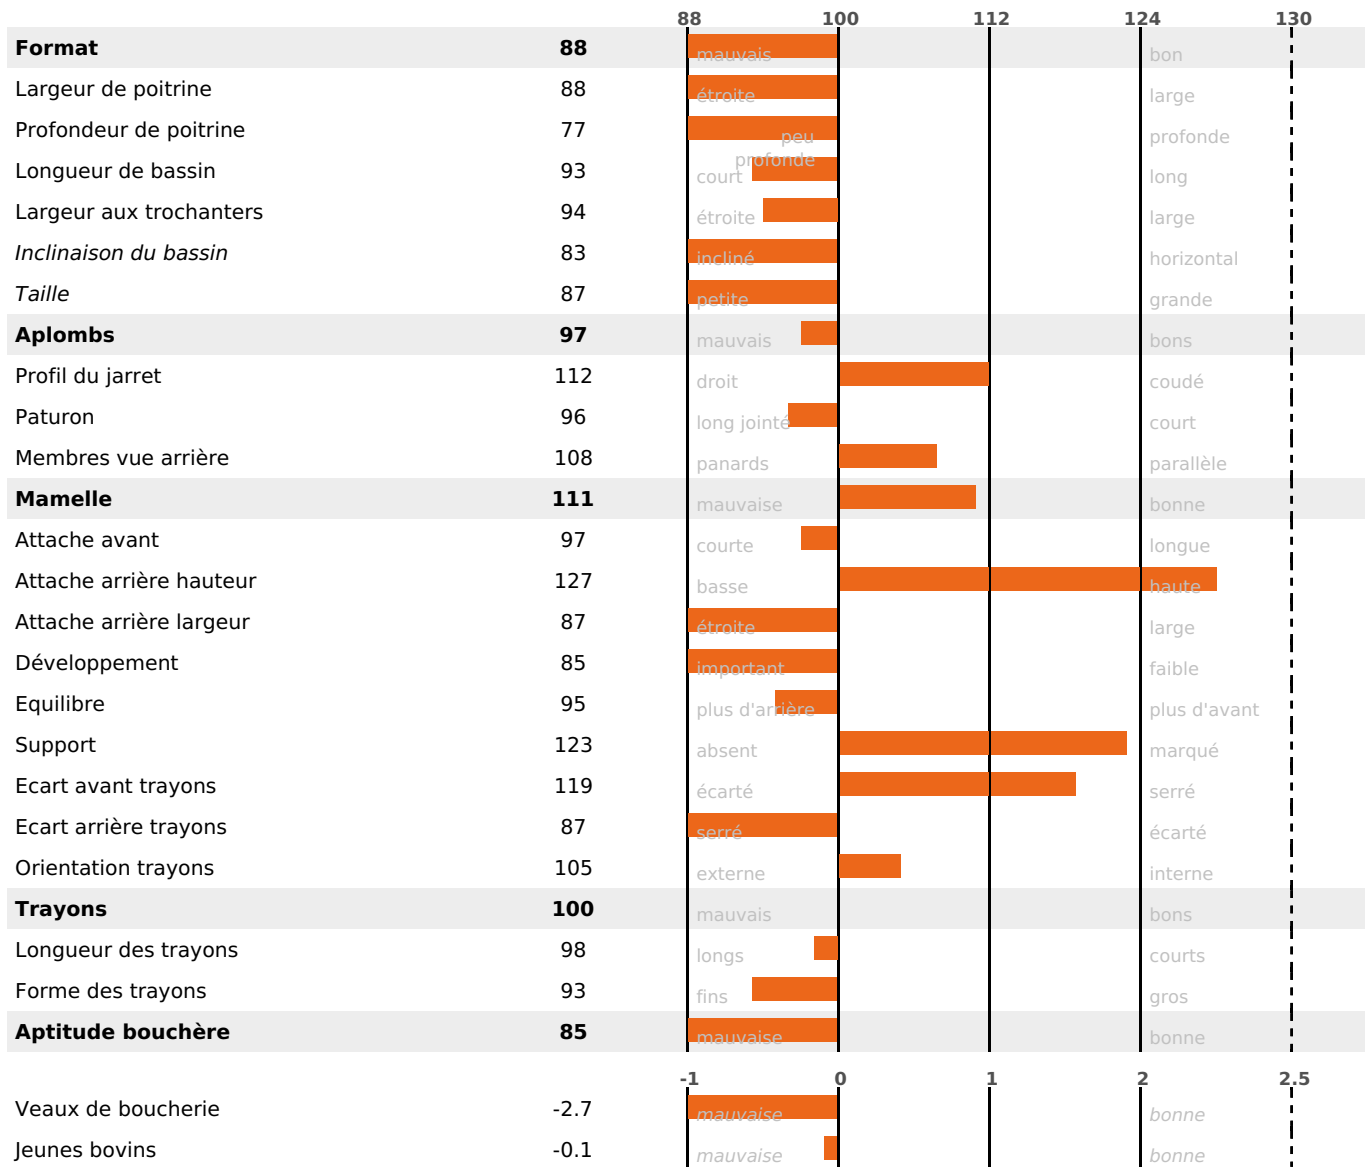

SANTÉ

0.3

NOU
VEAU

2646 fille(s) - 1723 troupeau(x) - **CD**

95

FR 2545067512 - N° 81006
 NAISSEUR : GAEC PIROUTET
 MÈRE : CALIFORNIE
 1-305 9293KG 44,9 34,4