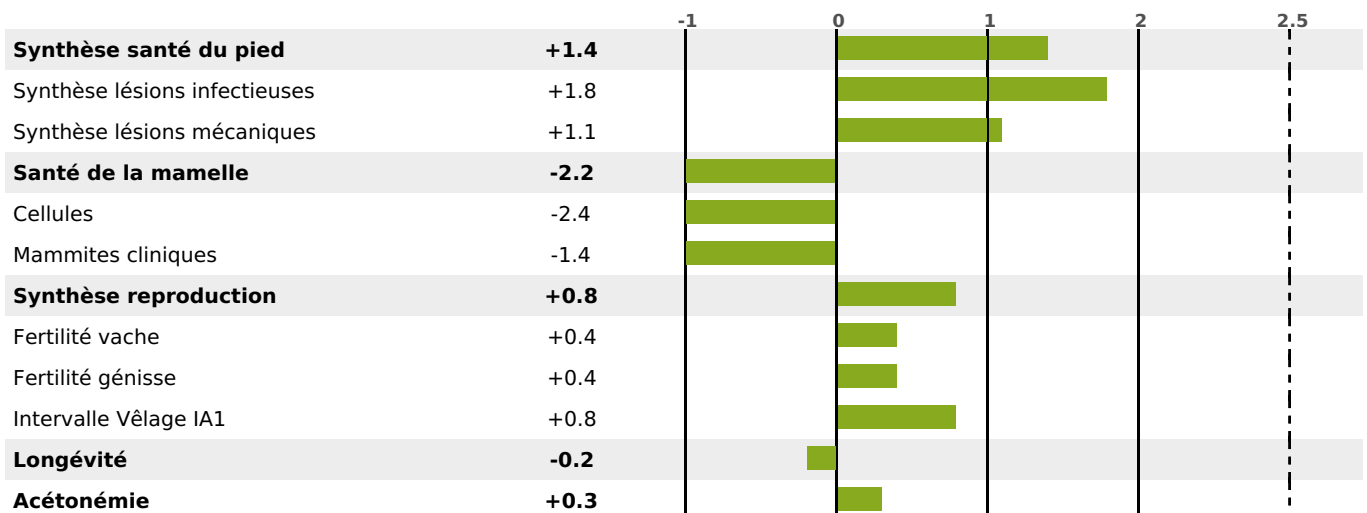

PRODUCTION

Synthèse laitière -7

3934 fille(s) - 2572 troupeau(x) - **CD 95%**

LAIT	MP	MG	TP	TB	K-CAS	B-CAS
+356	0	-17	-1.6	-4.3	AB	

FONCTIONNELS

MILCA : MIF / MTCP : MTF
MTETR : NC

NAI	VEL	VIN	VIV
95	91	95	95

SANTÉ

0.3

NOU
VEAU

2646 fille(s) - 1723 troupeau(x) - **CD**

95

FR 2545067512 - N° 81006
 NAISSEUR : GAEC PIROUTET
 MÈRE : CALIFORNIE
 1-305 9293KG 44,9 34,4