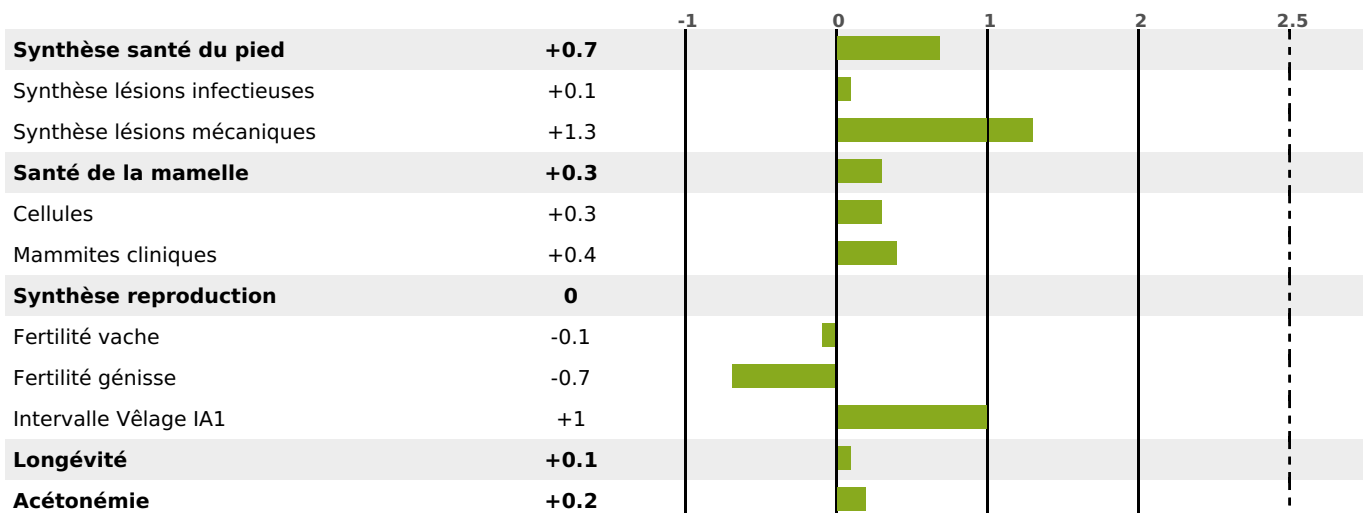

PRODUCTION

Synthèse laitière **+16**

3778 fille(s) - 2339 troupeau(x) - **CD 95%**

LAIT	MP	MG	TP	TB	K-CAS	B-CAS
+6	+13	+4	+1.8	+0.5	BB	A2A2

FONCTIONNELS

MILCA : MIF / MTCP : MTF
MTETR : NC

NAI	VEL	VIN	VIV
95	93	95	95

SANTÉ

0.8

NOU
VEAU

1692 fille(s) - 1086 troupeau(x) - CD

95

FR 2533211637 - N° 88411
 NAISSEUR : EARL FEUVRIER JB
 MÈRE : ECUYERE
 3-305 9665KG 37,8 35,1