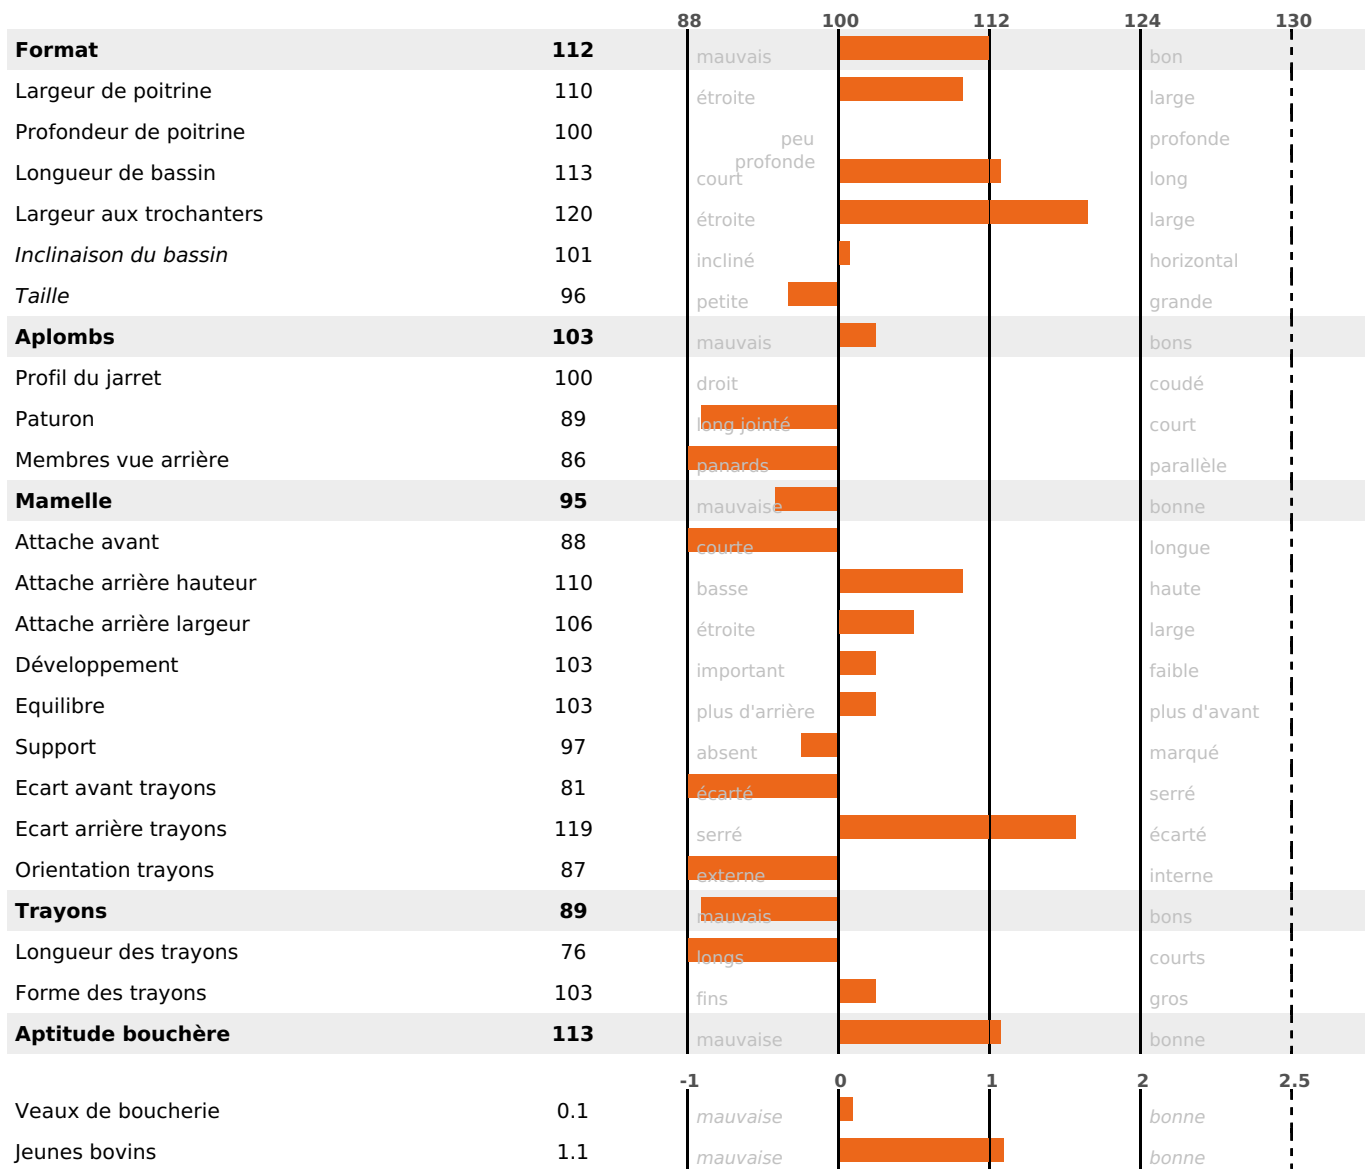

PRODUCTION

Synthèse laitière **+16**

3778 fille(s) - 2339 troupeau(x) - **CD 95%**

LAIT	MP	MG	TP	TB	K-CAS	B-CAS
+6	+13	+4	+1.8	+0.5	BB	A2A2

FONCTIONNELS

MILCA : MIF / MTCP : MTF
MTETR : NC

NAI	VEL	VIN	VIV
95	93	95	95

SANTÉ

0.8

NOU
VEAU

1692 fille(s) - 1086 troupeau(x) - CD

95

FR 2533211637 - N° 88411
 NAISSEUR : EARL FEUVRIER JB
 MÈRE : ECUYERE
 3-305 9665KG 37,8 35,1