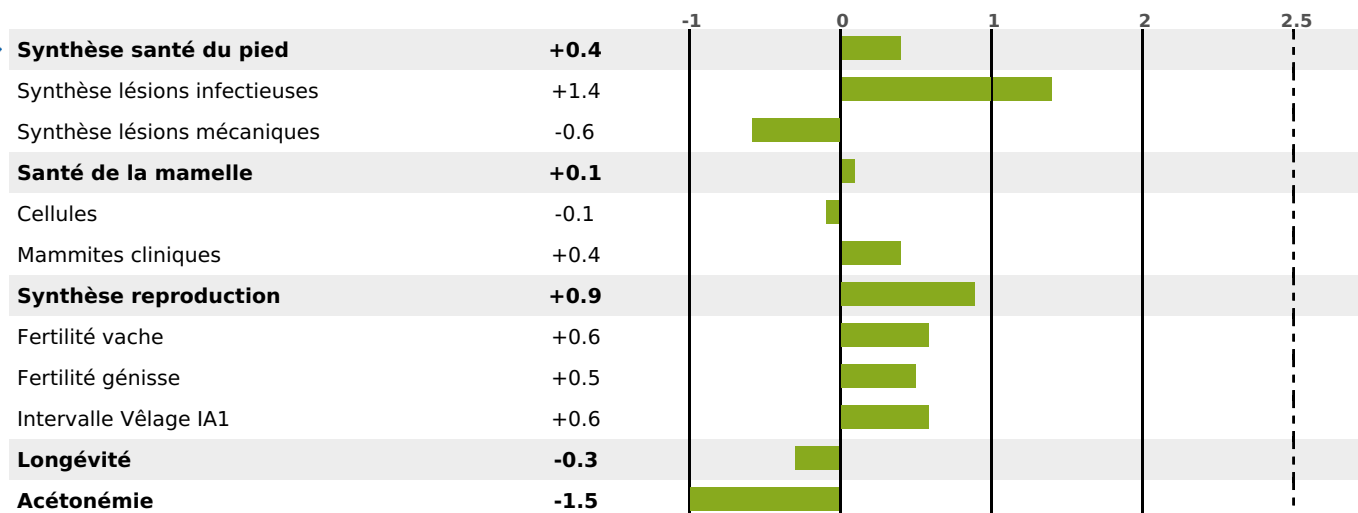

PRODUCTION

Synthèse laitière +23

4756 fille(s) - 2693 troupeau(x) - **CD 95%**

LAIT	MP	MG	TP	TB	K-CAS	B-CAS
+281	+19	+16	+1.4	+0.7	BB	A2A2

FONCTIONNELS

MILCA : MIF / MTCP : MTF

MTETR : NC

NAI	VEL	VIN	VIV
95	95	95	95

SANTÉ

0.1

NOU
VEAU

2300 fille(s) - 1295 troupeau(x) - **CD**

95

FR 4242112476 - N° 88417

NAISSEUR : GAEC DU HAUT FOREZ

MÈRE : FORTERESSE