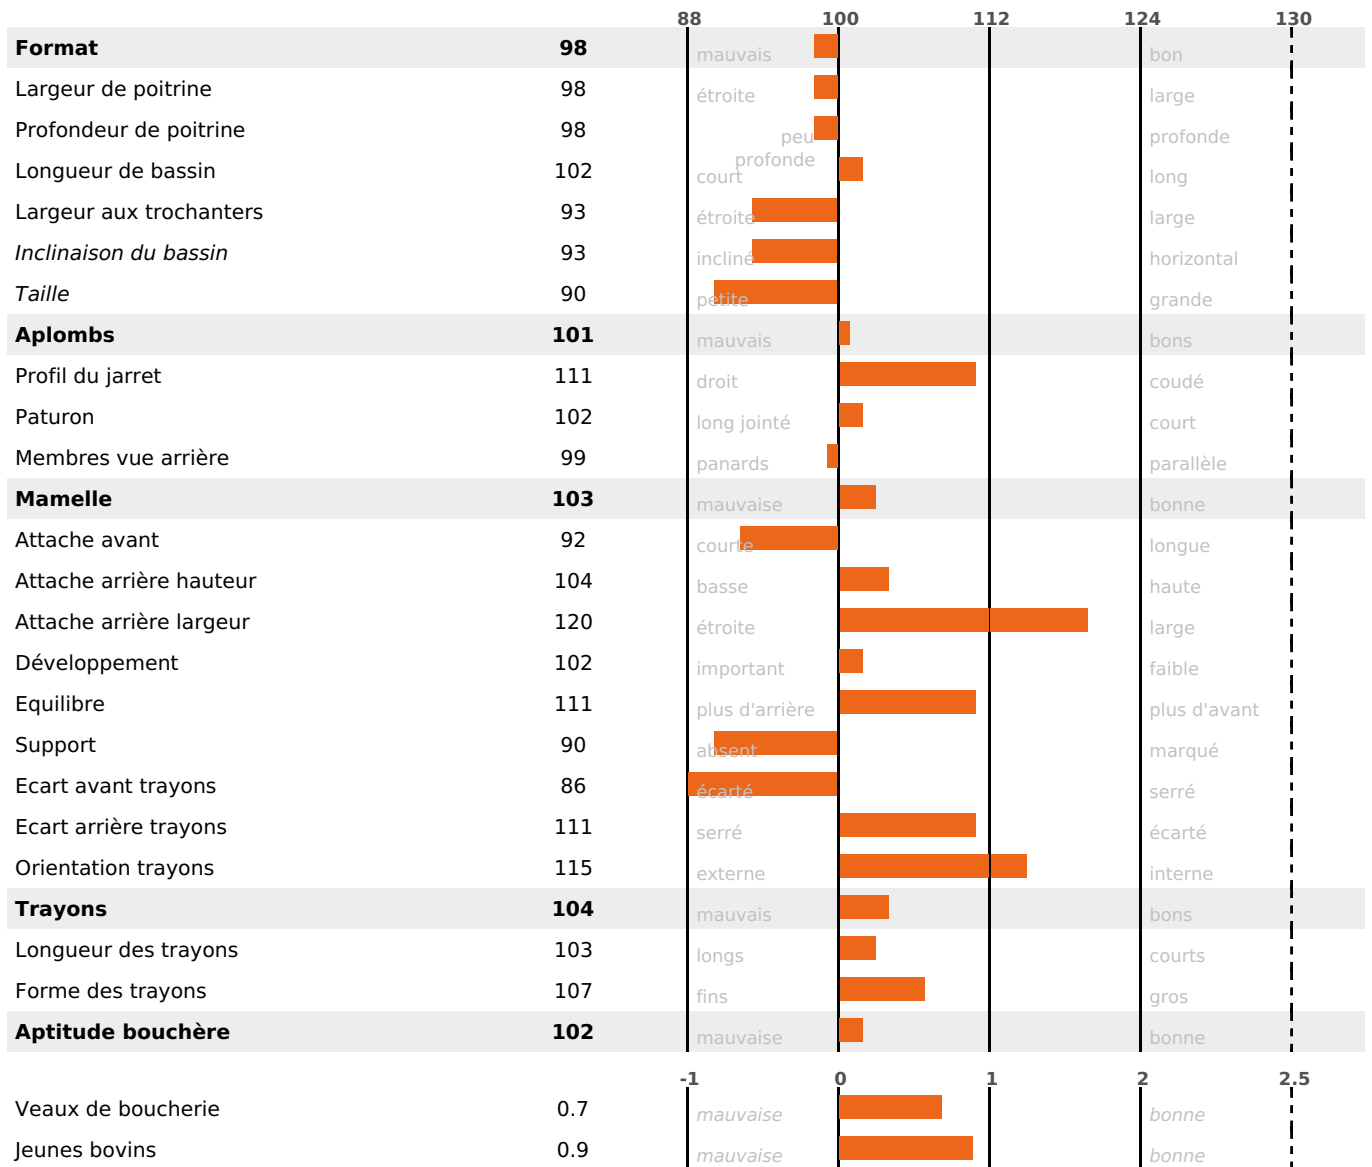

SANTÉ

0.1

NOU
VEAU

2300 fille(s) - 1295 troupeau(x) - **CD**

95

FR 4242112476 - N° 88417

NAISSEUR : GAEC DU HAUT FOREZ

MÈRE : FORTERESSE

1-305 5687KG 41,3 37,8