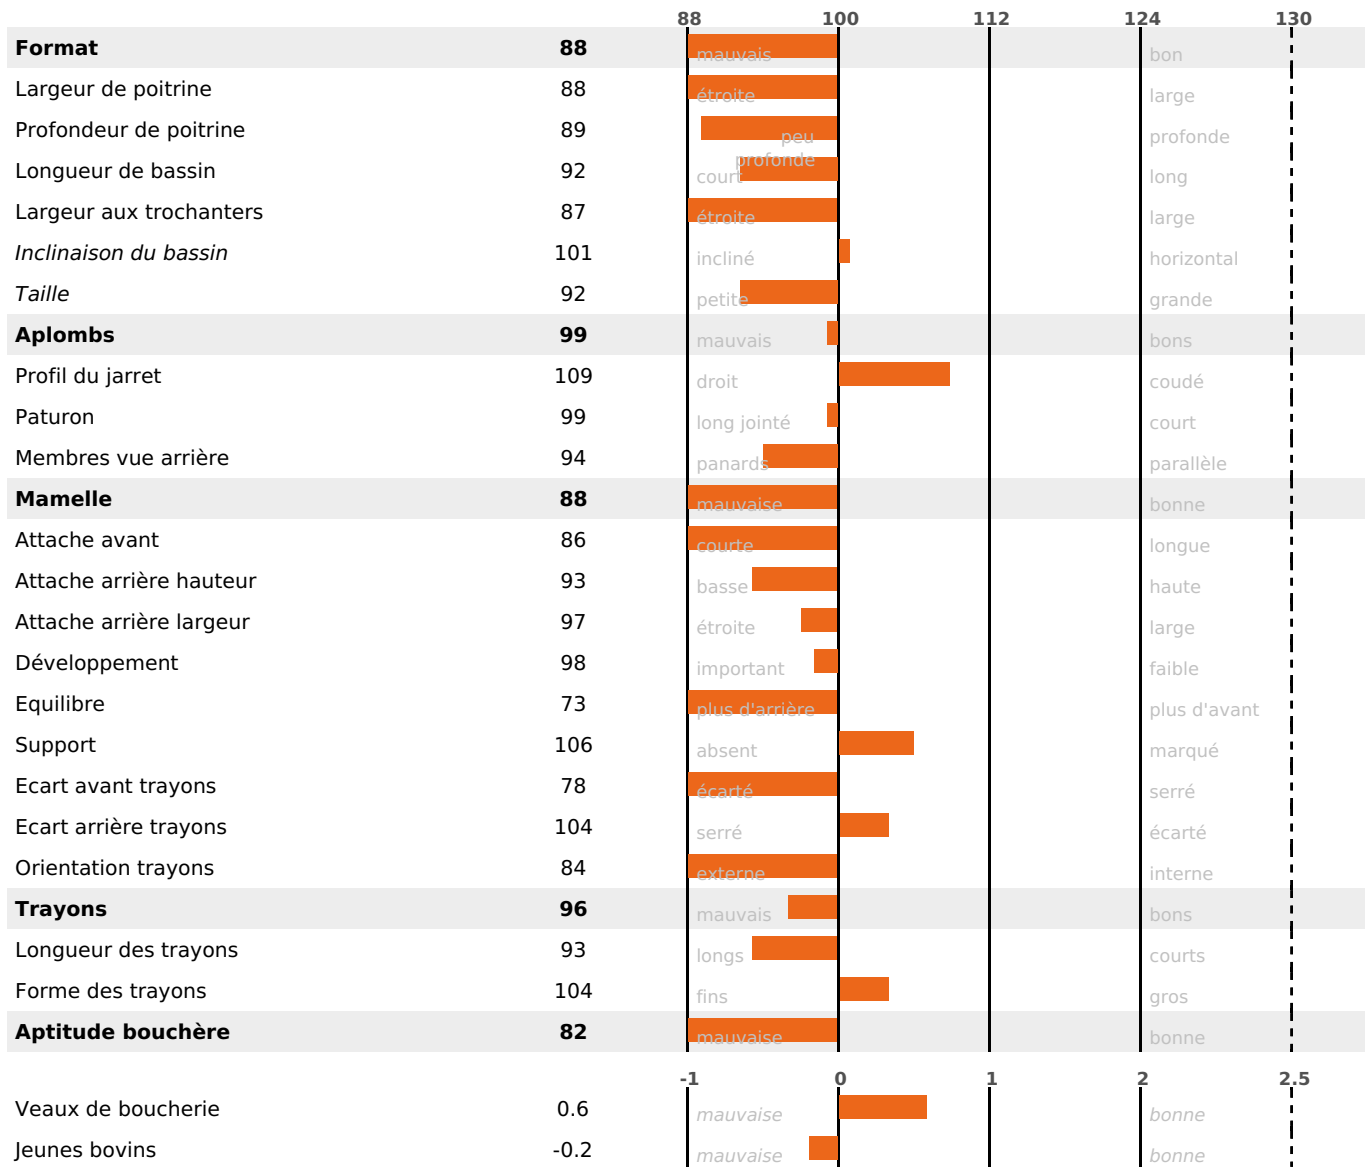

SANTÉ

-2.0

NOU
VEAU

3437 fille(s) - 2090 troupeau(x) - CD

95

FR 3802511029 - N° 55322
 NAISSEUR : GAEC DE LA RAFFINIÈRE
 MÈRE : NICOTINE
 4-305 11072KG 45.1 33,3