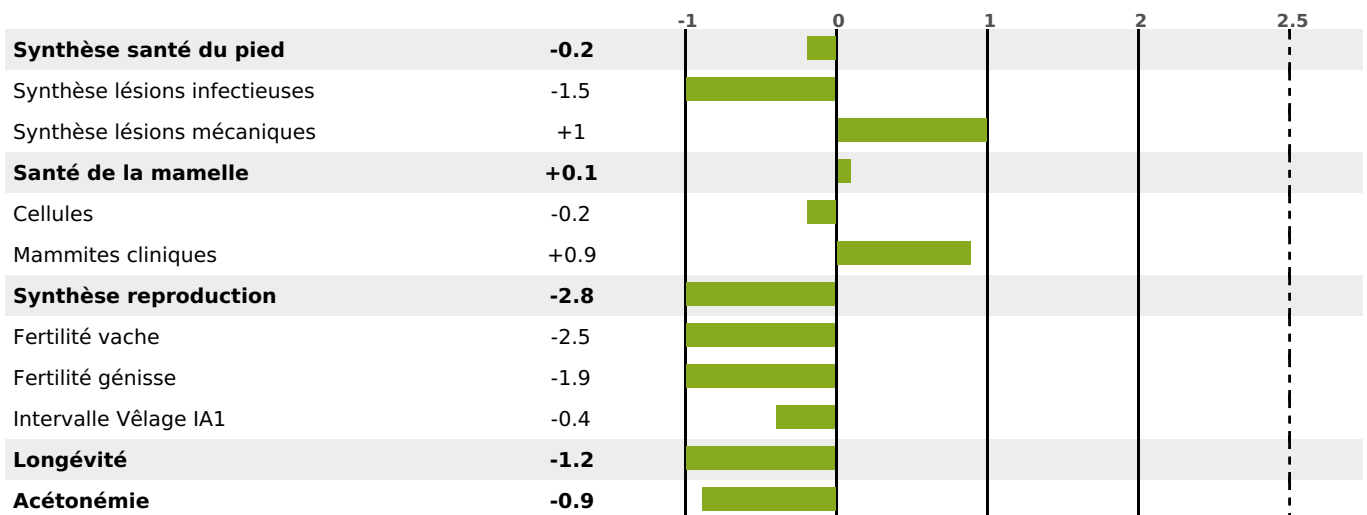

PRODUCTION

Synthèse laitière **-13**

4894 fille(s) - 2977 troupeau(x) - **CD 95%**

LAIT	MP	MG	TP	TB	K-CAS	B-CAS
-428	-10	-17	+0.5	0	AB	

FONCTIONNELS

MILCA : MIF / MTCP : MTF
MTETR : NC

NAI	VEL	VIN	VIV
95	74	71	91

SANTÉ

-2.0

NOU
VEAU

3437 fille(s) - 2090 troupeau(x) - CD

95

FR 3802511029 - N° 55322
 NAISSEUR : GAEC DE LA RAFFINIÈRE
 MÈRE : NICOTINE
 4-305 11072KG 45.1 33,3