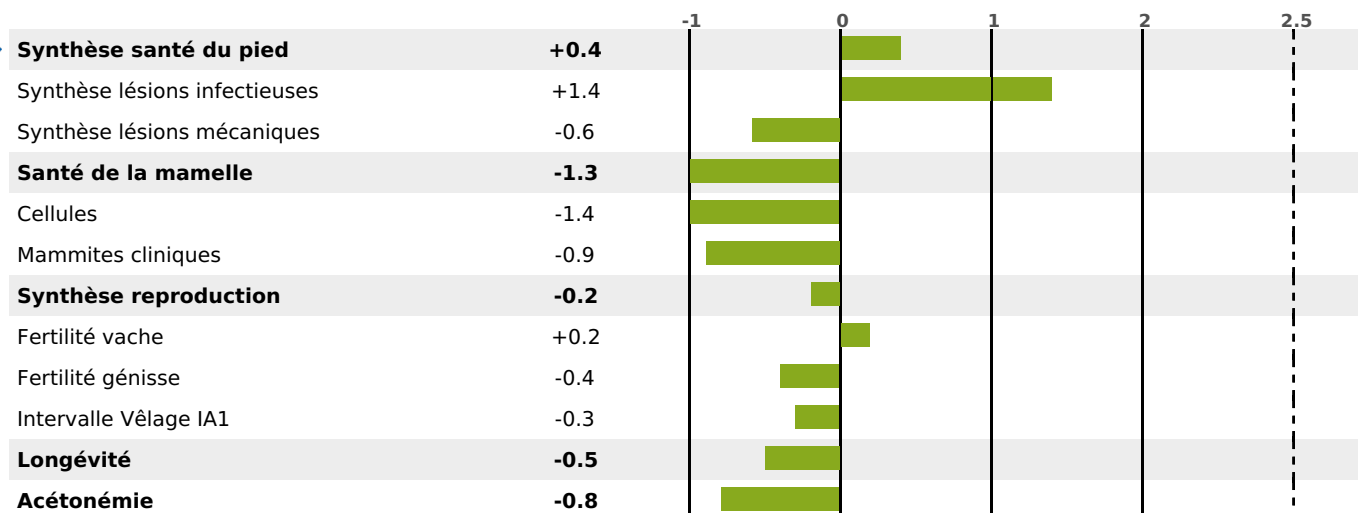

FONCTIONNELS

MILCA : MIF / MTCP : MTC
MTETR : NC

NAI	VEL	VIN	VIV
93	93	92	95

SANTÉ

-0.9

NOU
VEAU

15598 fille(s) - 4603 troupeau(x) - CD

95

FR 3802390130 - N° 63576
 NAISSEUR : EARL DE SALETTE
 MÈRE : OLYMPIA
 4-303 10748KG 43.3 36,9