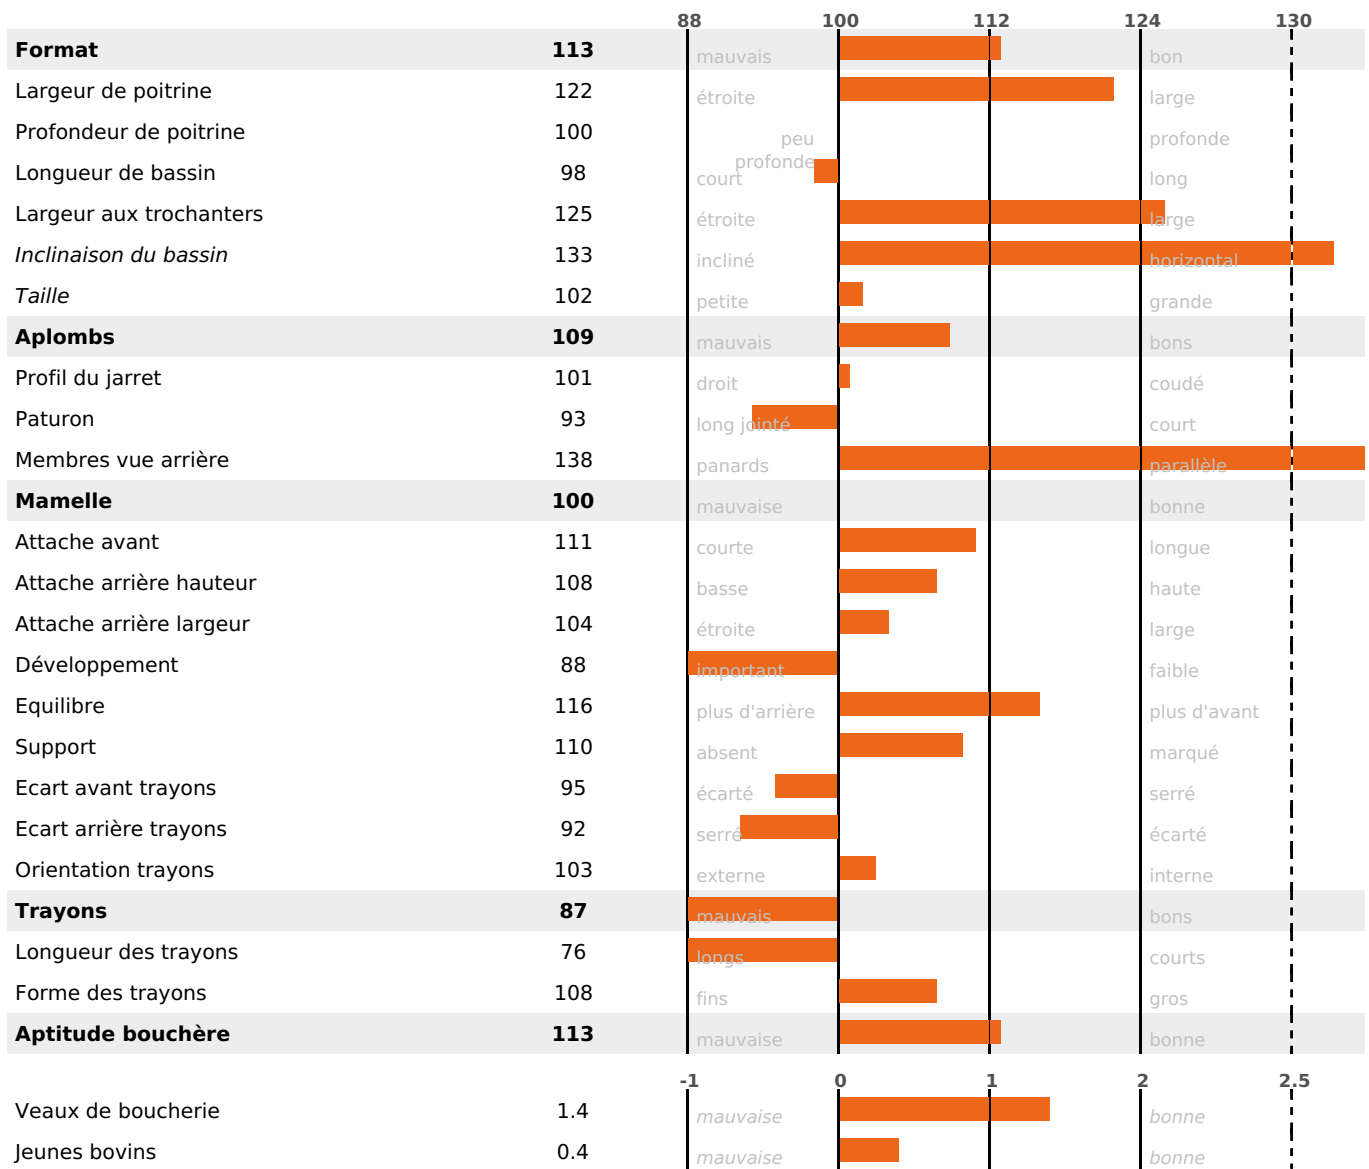

TRIOMPHE

ISU

LECUYER / GARDIAN / BOIS LEVIN

91

PRODUCTION

Synthèse laitière -5

23941 fille(s) - 7171 troupeau(x) - **CD 95%**

LAIT	MP	MG	TP	TB	K-CAS	B-CAS
+216	-3	-1	-1.6	-1.4	AA	A1A1

FONCTIONNELS

MILCA : MIF / MTCP : MTC
MTETR : NC

NAI	VEL	VIN	VIV
93	93	92	95

SANTÉ

-0.9

NOU
VEAU

15598 fille(s) - 4603 troupeau(x) - CD

95

FR 3802390130 - N° 63576
 NAISSEUR : EARL DE SALETTE
 MÈRE : OLYMPIA
 4-303 10748KG 43.3 36,9