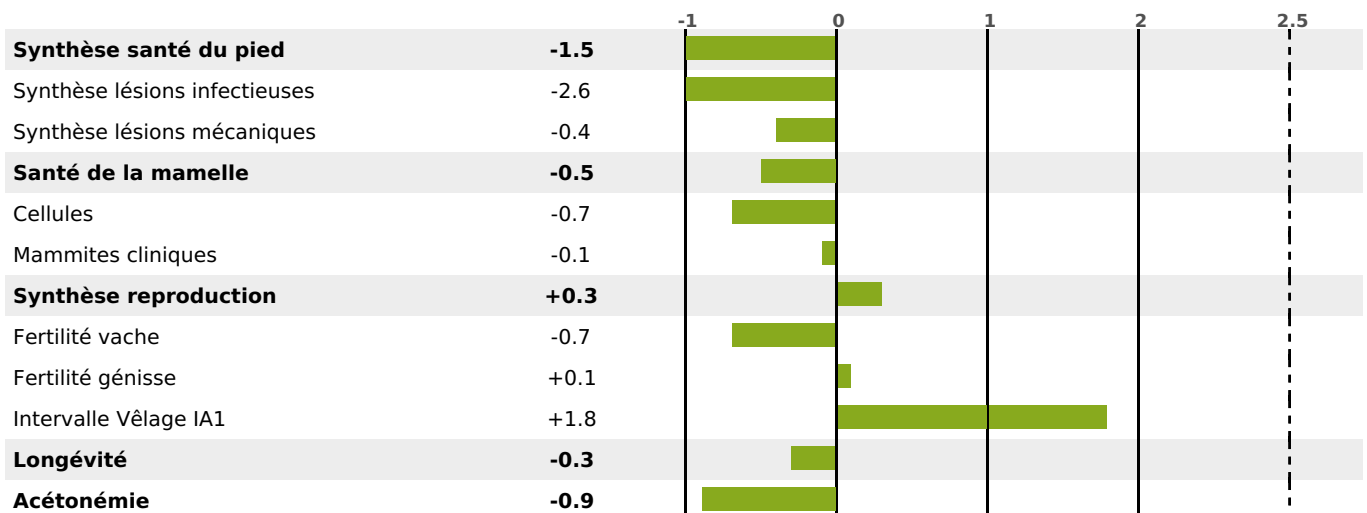

PRODUCTION

Synthèse laitière -27

1995 fille(s) - 1497 troupeau(x) - **CD 95%**

LAIT	MP	MG	TP	TB	K-CAS	B-CAS
+32	-16	-33	-2.6	-4.9	AB	

FONCTIONNELS

MILCA : NC / MTCP : NC

MTETR : NC

NAI	VEL	VIN	VIV
95	91	83	95

SANTÉ

-1.5

NOU
VEAU

1324 fille(s) - 1025 troupeau(x) - **CD**

95

FR 4304145928 - N° 68518

NAISSEUR : GAEC DE LA THEVE

MÈRE : PIROUETTE