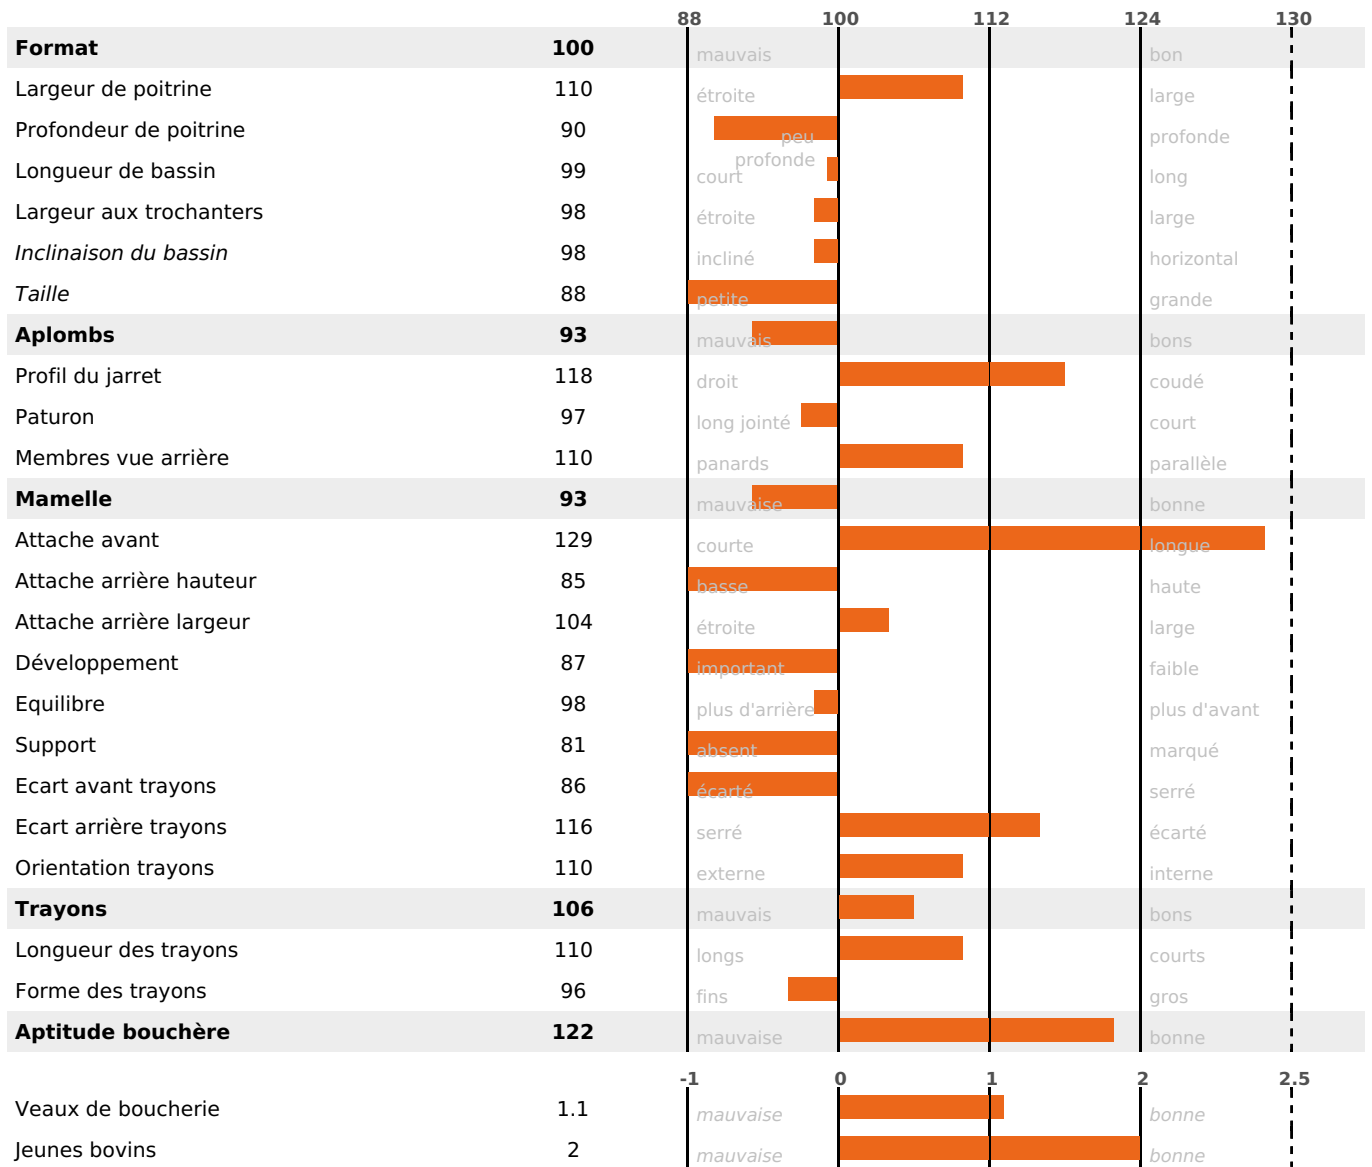

PRODUCTION

Synthèse laitière -27

1995 fille(s) - 1497 troupeau(x) - **CD 95%**

LAIT	MP	MG	TP	TB	K-CAS	B-CAS
+32	-16	-33	-2.6	-4.9	AB	

FONCTIONNELS

MILCA : NC / MTCP : NC

MTETR : NC

NAI	VEL	VIN	VIV
95	91	83	95

SANTÉ

-1.5

NOU
VEAU

1324 fille(s) - 1025 troupeau(x) - **CD**

95

FR 4304145928 - N° 68518

NAISSEUR : GAEC DE LA THEVE

MÈRE : PIROUETTE

3-305 10546KG 39.1 35,6