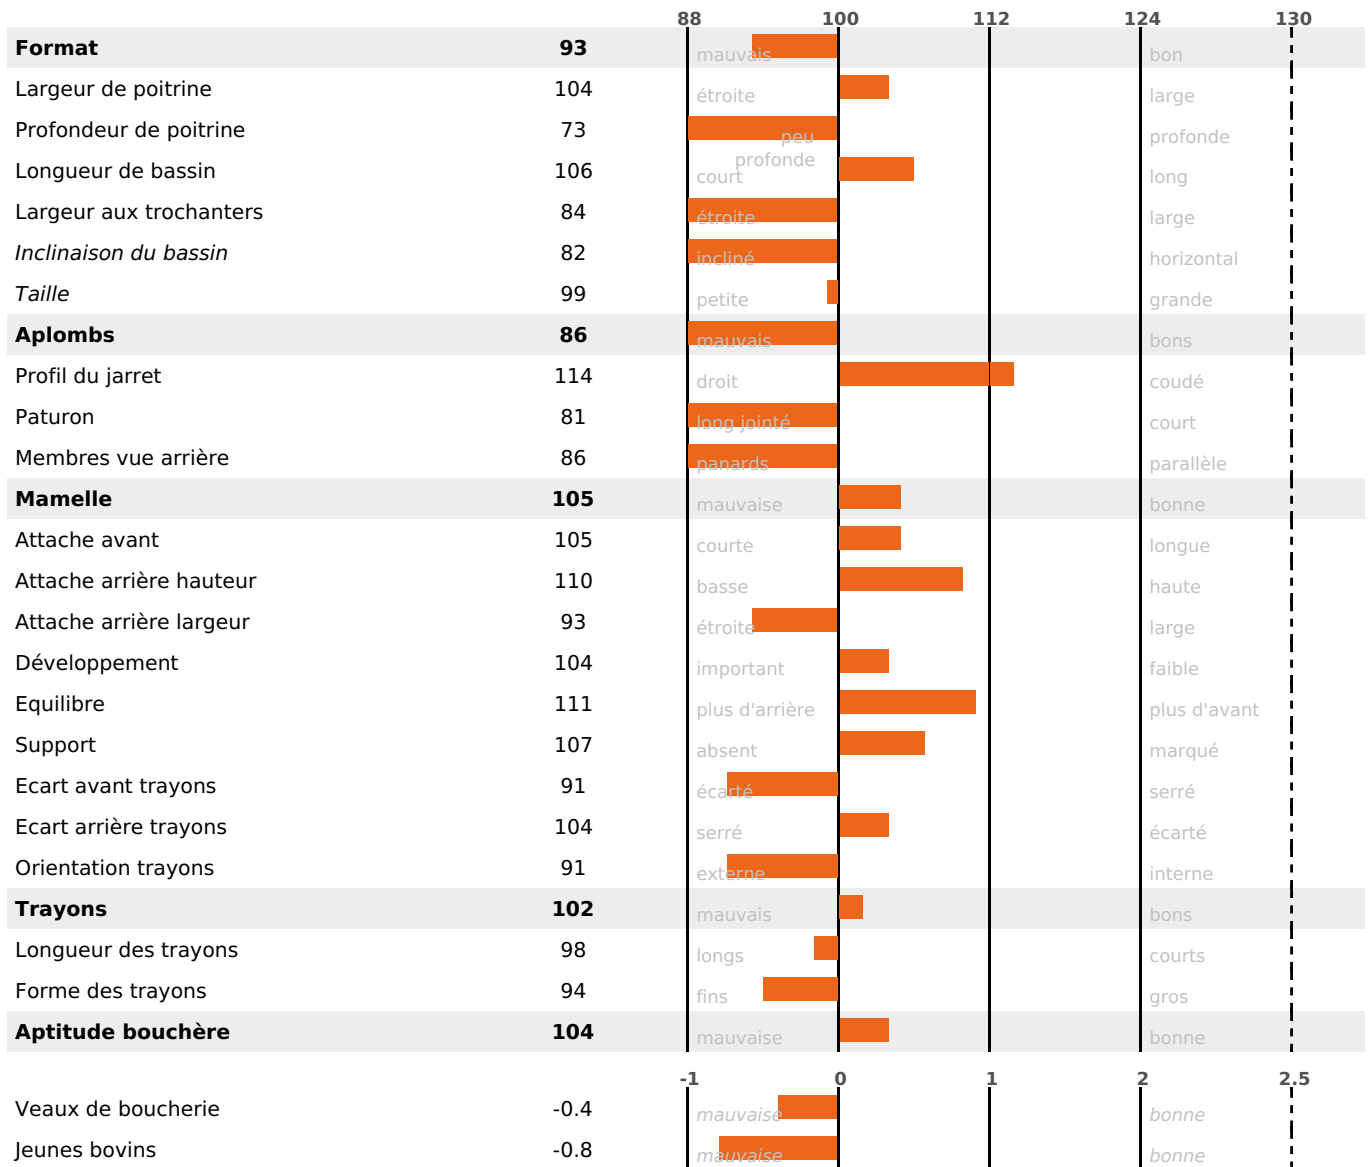

## PRODUCTION

Synthèse laitière **+16**

3237 fille(s) - 2082 troupeau(x) - **CD 95%**

LAIT	MP	MG	TP	TB	K-CAS	B-CAS
-167	+11	+7	+2.5	+2		

## FONCTIONNELS

MILCA : / MTCP :

MTETR :

NAI	VEL	VIN	VIV
95	95	95	95

## SANTÉ

NOU  
VEAU

2226 fille(s) - 1451 troupeau(x) - CD

95

FR 100090107 - N°  
 NAISSEUR :  
 MÈRE :  
 - KG