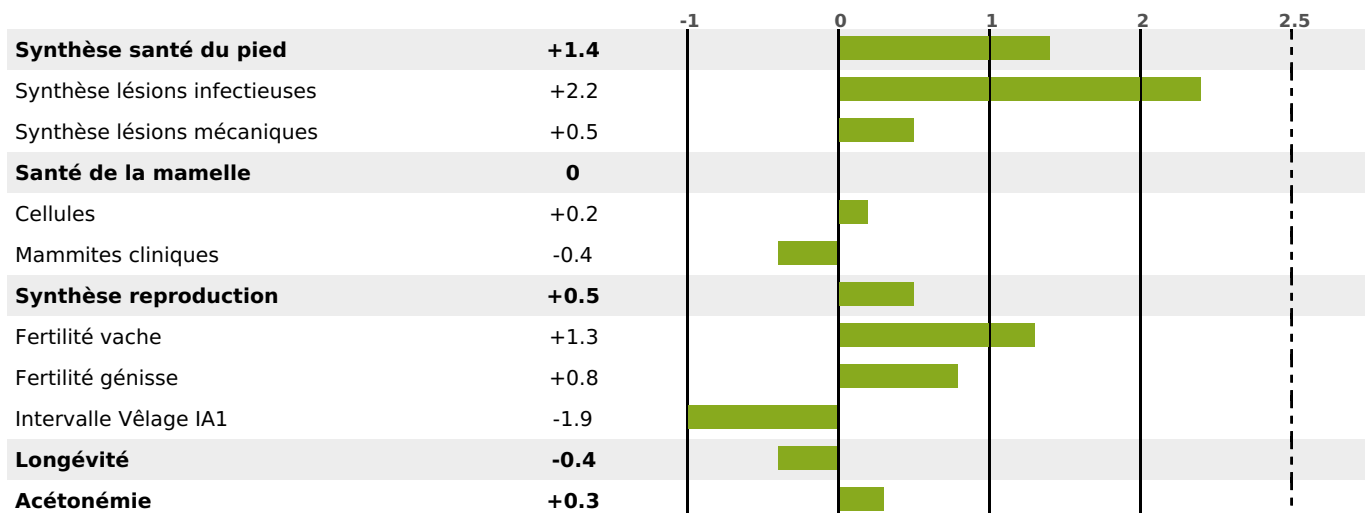

SANTÉ

NOU
VEAU