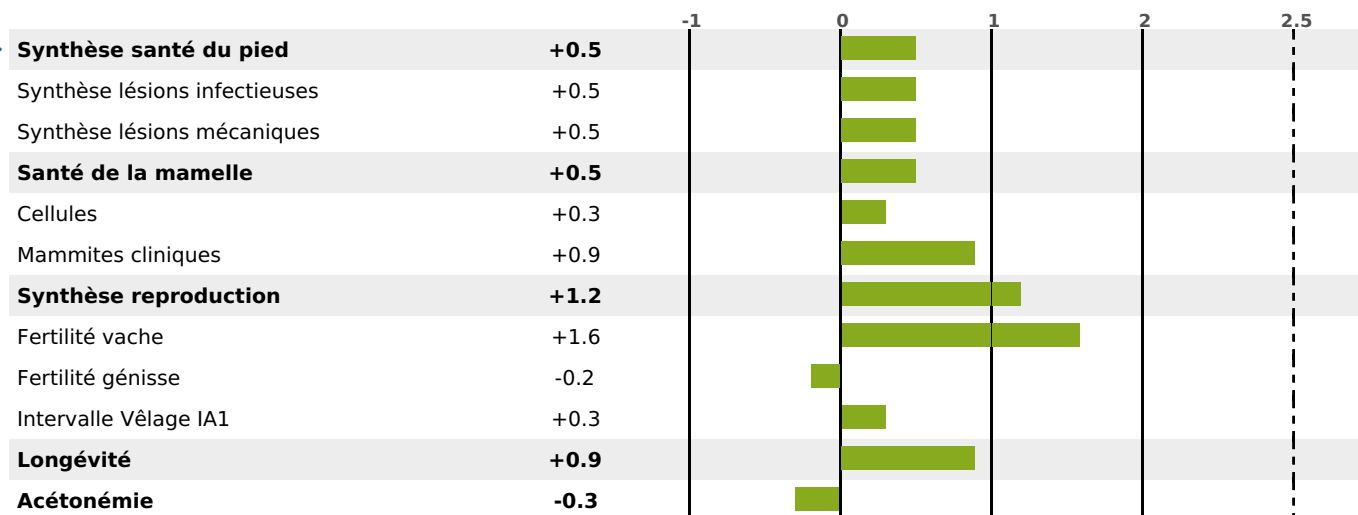

## FONCTIONNELS

MILCA : / MTCP :

MTETR :

NAI	VEL	VIN	VIV
95	92	95	95

## SANTÉ

NOU  
VEAU

407 fille(s) - 342 troupeau(x) - **CD 92**

FR 712601491 - N°

NAISSEUR :

MÈRE :

- KG