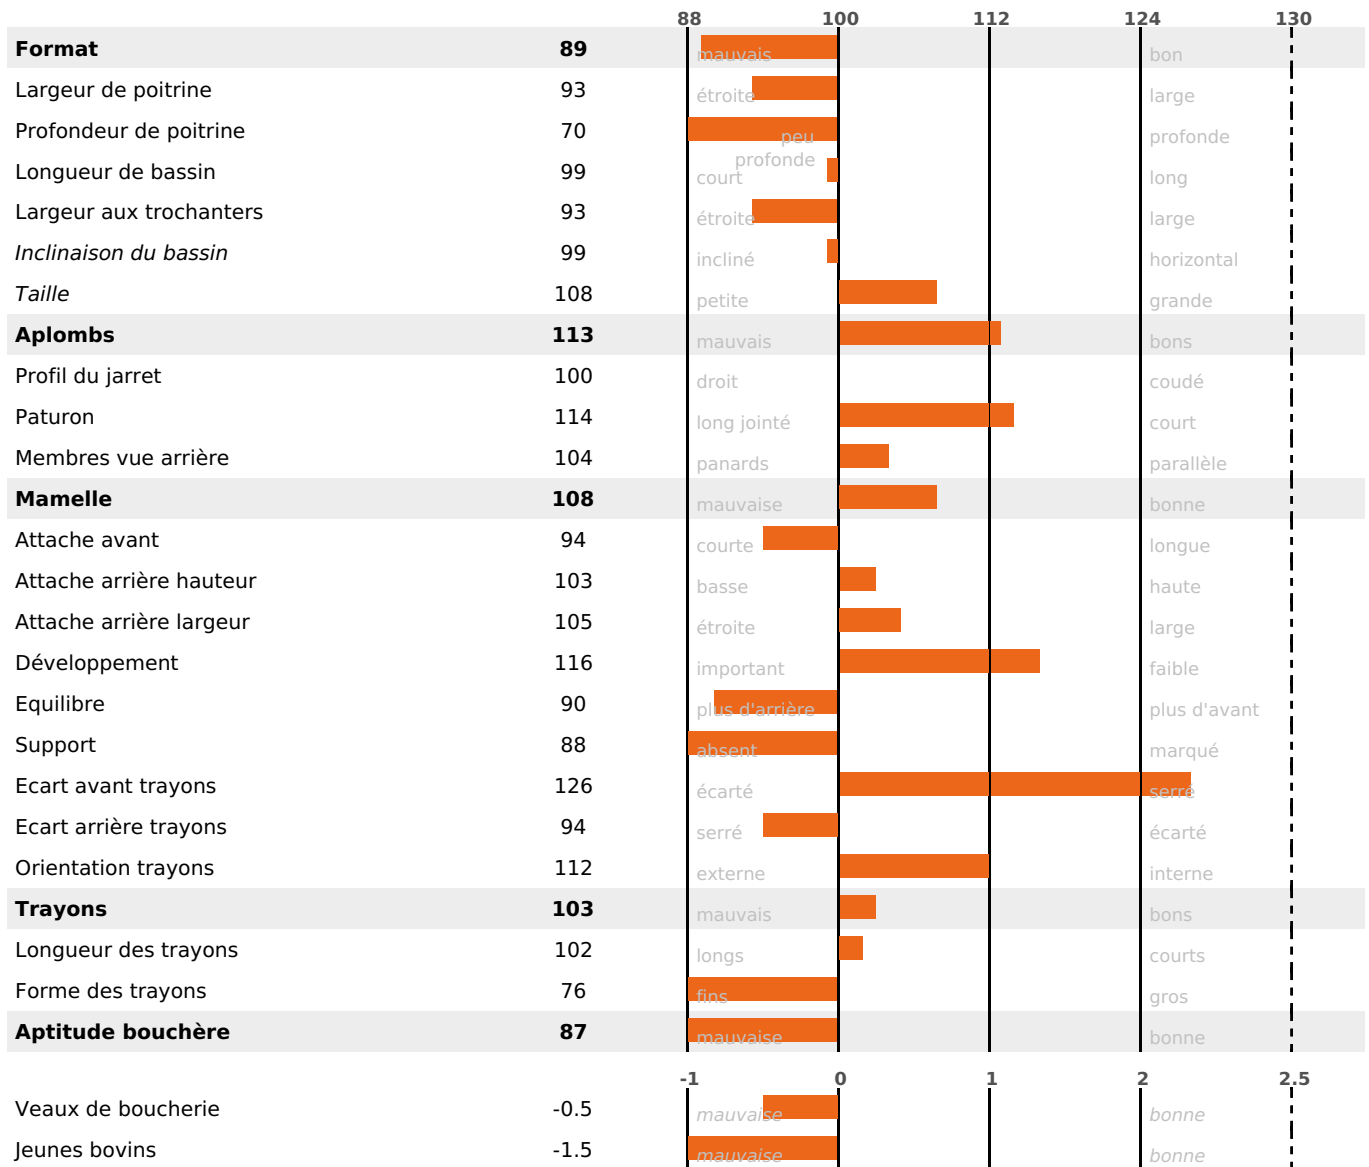

## PRODUCTION

Synthèse laitière +23

1057 fille(s) - 844 troupeau(x) - **CD 95%**

LAIT	MP	MG	TP	TB
+393	+22	+4	+1.3	-1.6

K-CAS	B-CAS

## FONCTIONNELS

MILCA : / MTCP :

MTETR :

NAI	VEL	VIN	VIV
95	92	95	95

## SANTÉ

NOU  
VEAU

407 fille(s) - 342 troupeau(x) - **CD 92**

FR 712601491 - N°

NAISSEUR :

MÈRE :

- KG