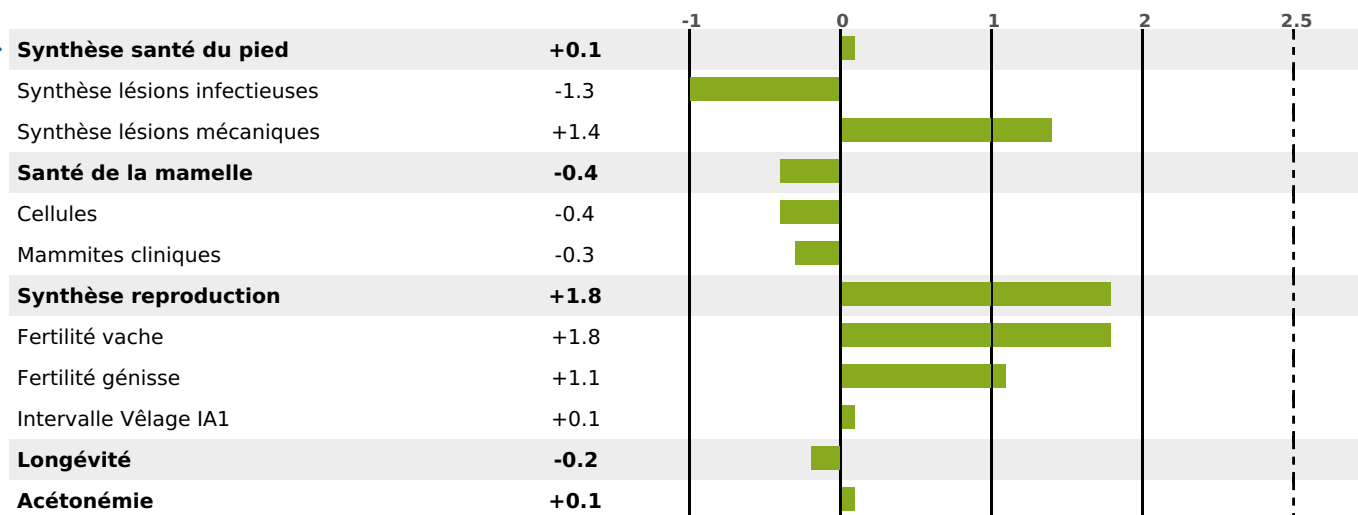

## FONCTIONNELS

MILCA : / MTCP :

MTETR :

NAI	VEL	VIN	VIV
95	95	95	95

## SANTÉ

NOU VEAU

110 fille(s) - 104 troupeau(x) - **CD 83**

FR 115010679 - N°

NAISSEUR :

MÈRE :

- KG