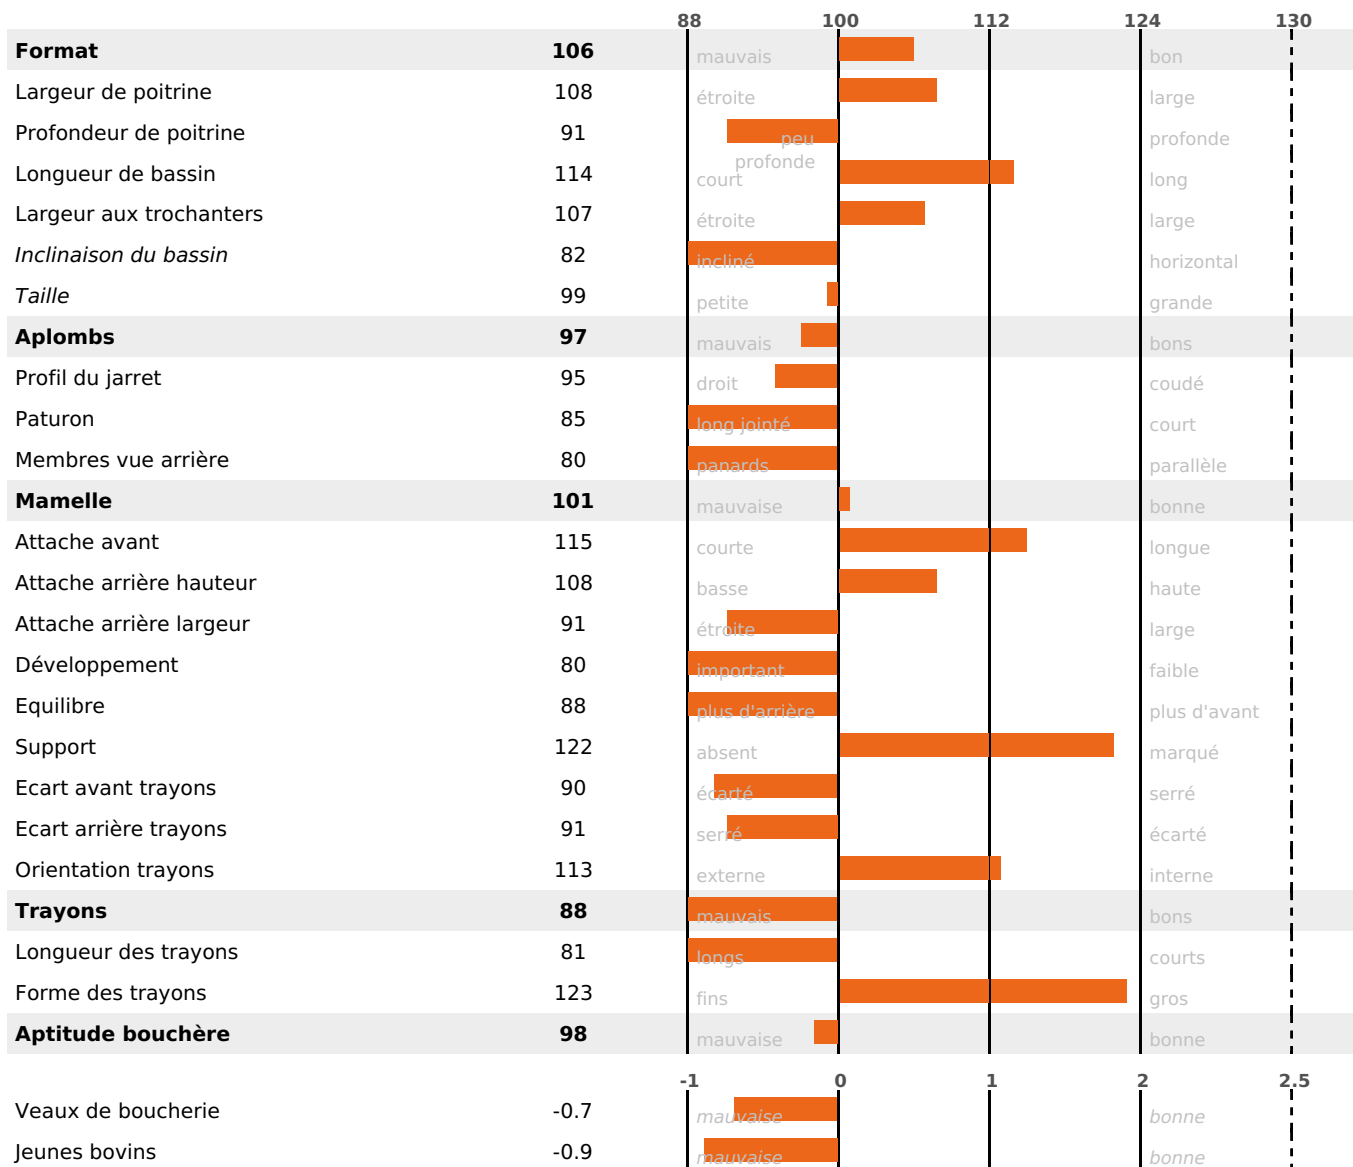

## PRODUCTION

Synthèse laitière +20

237 fille(s) - 220 troupeau(x) - **CD 95%**

LAIT	MP	MG	TP	TB
+300	+17	+13	+1	+0.1

K-CAS	B-CAS

## FONCTIONNELS

MILCA : / MTCP :

MTETR :

NAI	VEL	VIN	VIV
95	95	95	95

## SANTÉ

NOU VEAU

110 fille(s) - 104 troupeau(x) - **CD 83**

FR 115010679 - N°

NAISSEUR :

MÈRE :

- KG