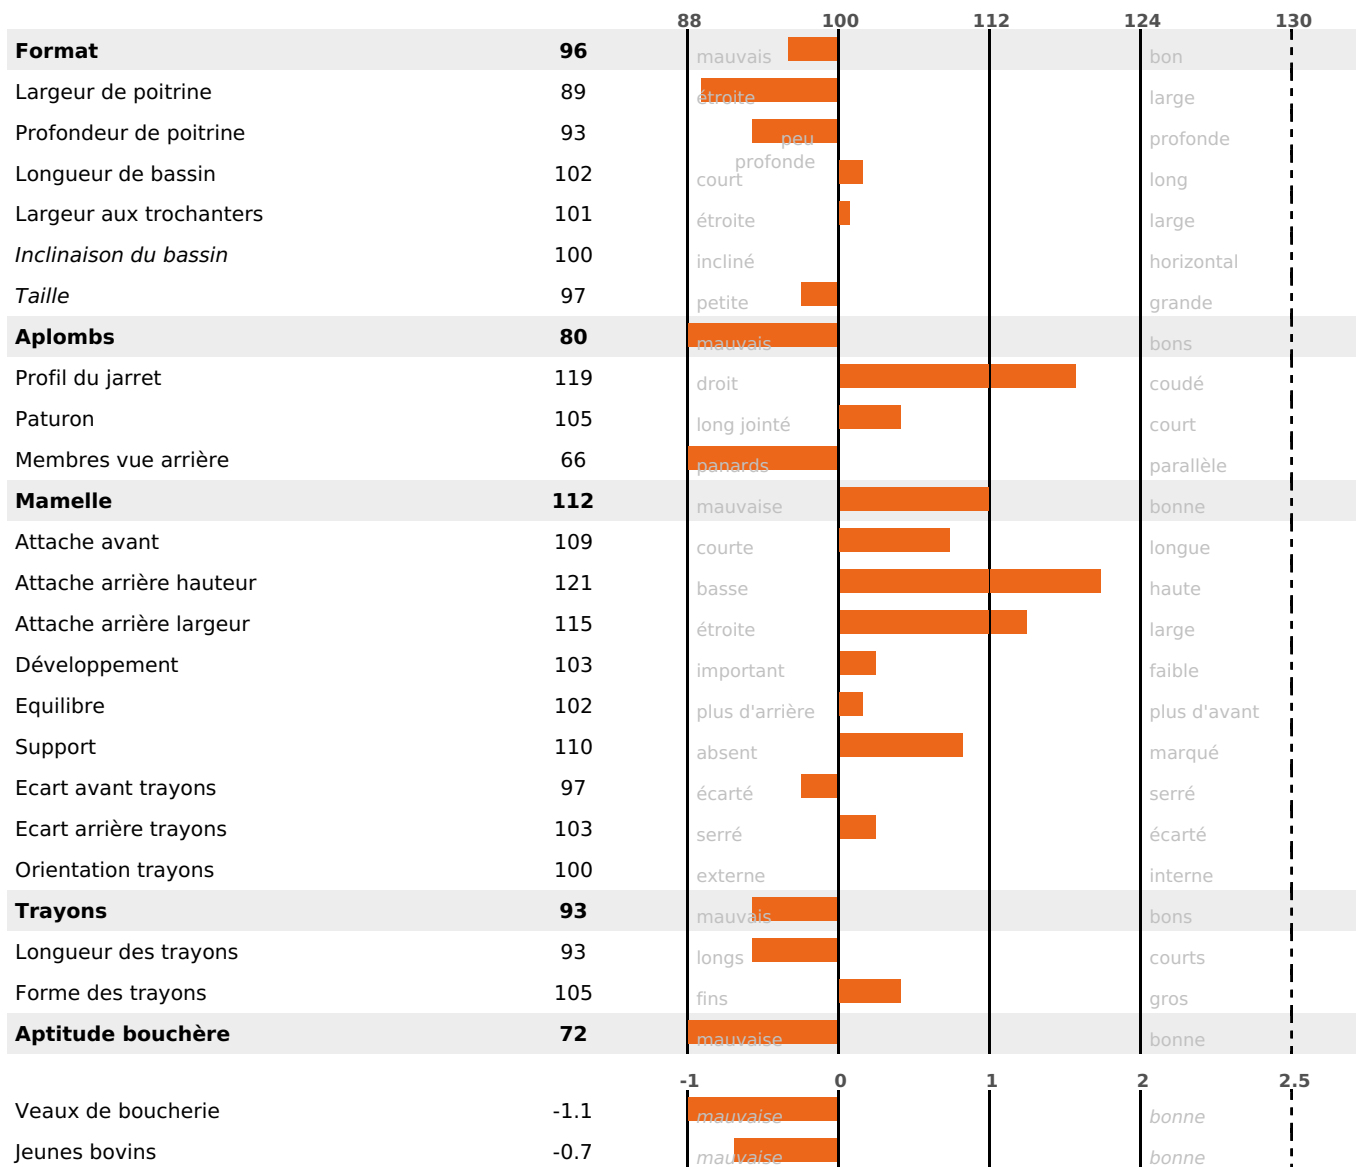

PRODUCTION

Synthèse laitière +21

1909 fille(s) - 1382 troupeau(x) - **CD 95%**

LAIT	MP	MG	TP	TB
+819	+17	+31	-1.2	-0.3

K-CAS	B-CAS

FONCTIONNELS

NAI	VEL	VIN	VIV
95	95	95	95

MILCA : / MTCP :

MTETR :

SANTÉ

NOU VEAU

759 fille(s) - 585 troupeau(x) - **CD 95**

FR 115032094 - N°

NAISSEUR :

MÈRE :
- KG