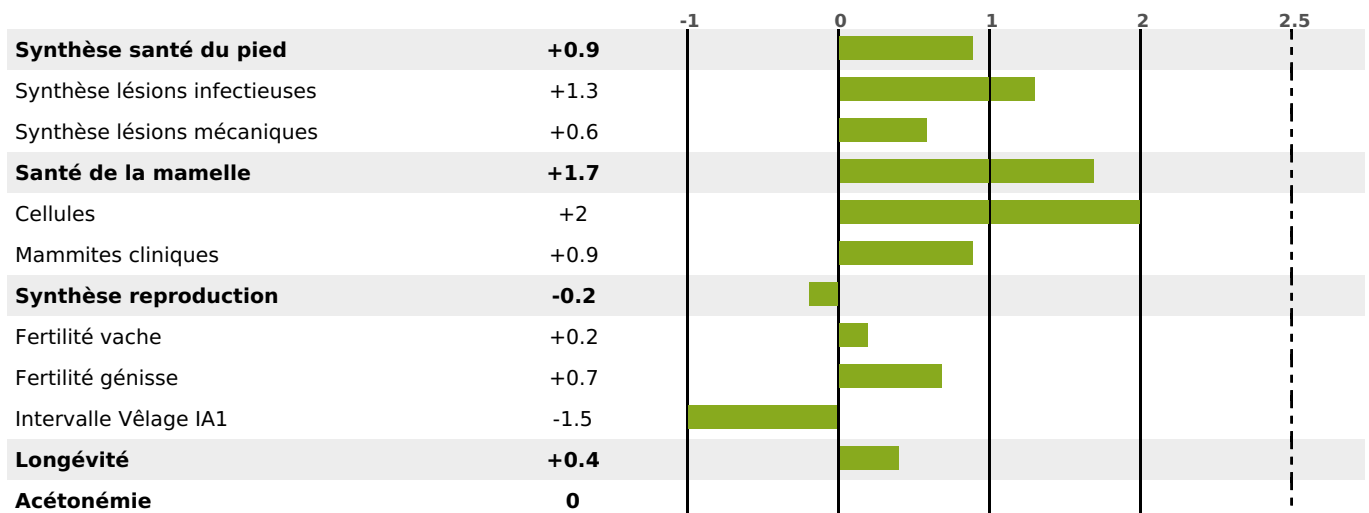

PRODUCTION

Synthèse laitière +21

1909 fille(s) - 1382 troupeau(x) - **CD 95%**

LAIT	MP	MG	TP	TB
+819	+17	+31	-1.2	-0.3

K-CAS	B-CAS

FONCTIONNELS

NAI	VEL	VIN	VIV
95	95	95	95

MILCA : / MTCP :

MTETR :

SANTÉ

NOU VEAU

759 fille(s) - 585 troupeau(x) - **CD 95**

FR 115032094 - N°

NAISSEUR :

MÈRE :
- KG