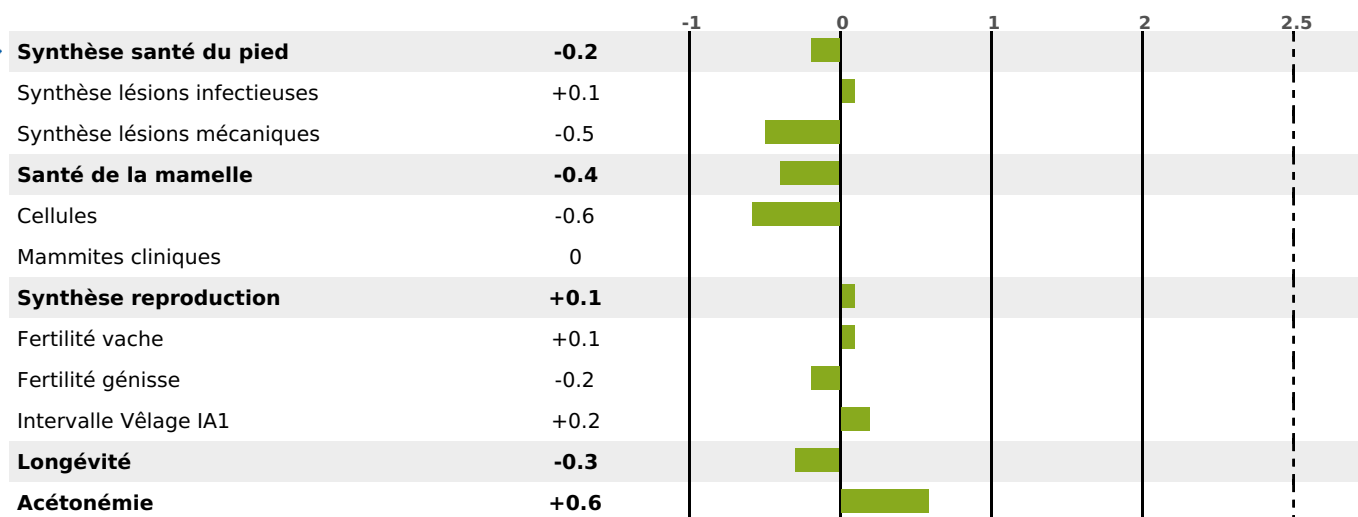

## FONCTIONNELS

MILCA : / MTCP :

MTETR :

NAI	VEL	VIN	VIV
95	95	95	95

## SANTÉ

NOU  
VEAU

96 fille(s) - 90 troupeau(x) - **CD 81**

FR 116022087 - N°

NAISSEUR :

MÈRE :

- KG