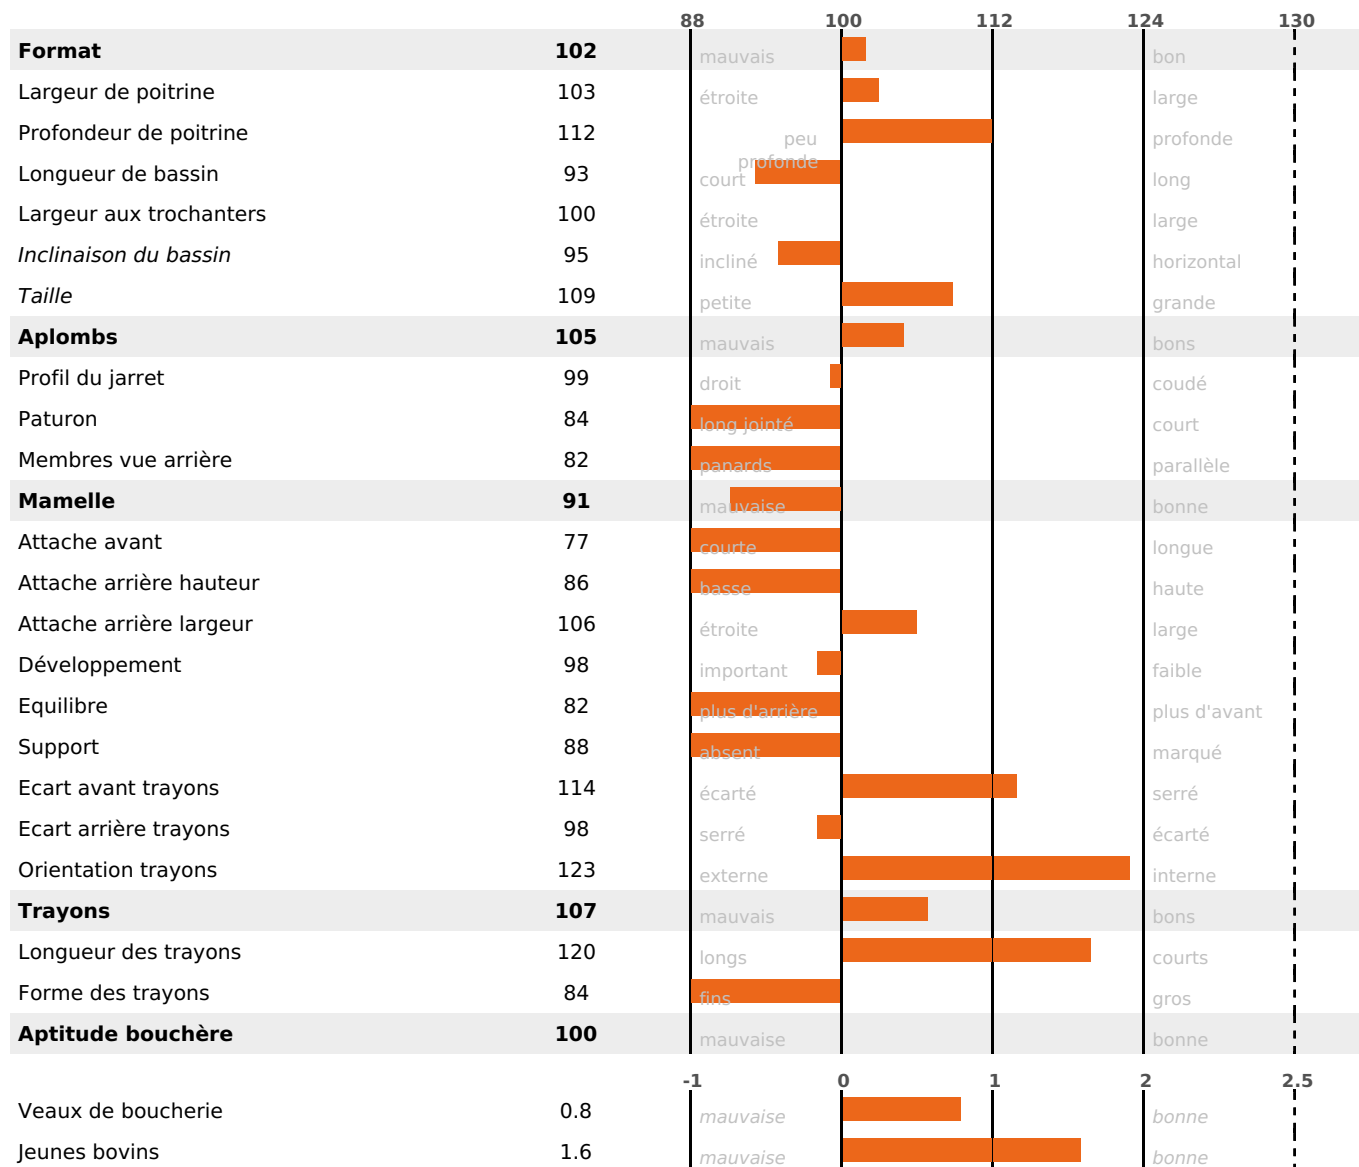

## PRODUCTION

Synthèse laitière +22

205 fille(s) - 195 troupeau(x) - **CD 95%**

LAIT	MP	MG	TP	TB
+173	+13	+31	+1.1	+3.4

K-CAS	B-CAS

## FONCTIONNELS

MILCA : / MTCP :

MTETR :

NAI	VEL	VIN	VIV
95	95	95	95

## SANTÉ

NOU  
VEAU

96 fille(s) - 90 troupeau(x) - **CD 81**

FR 116022087 - N°

NAISSEUR :

MÈRE :

- KG