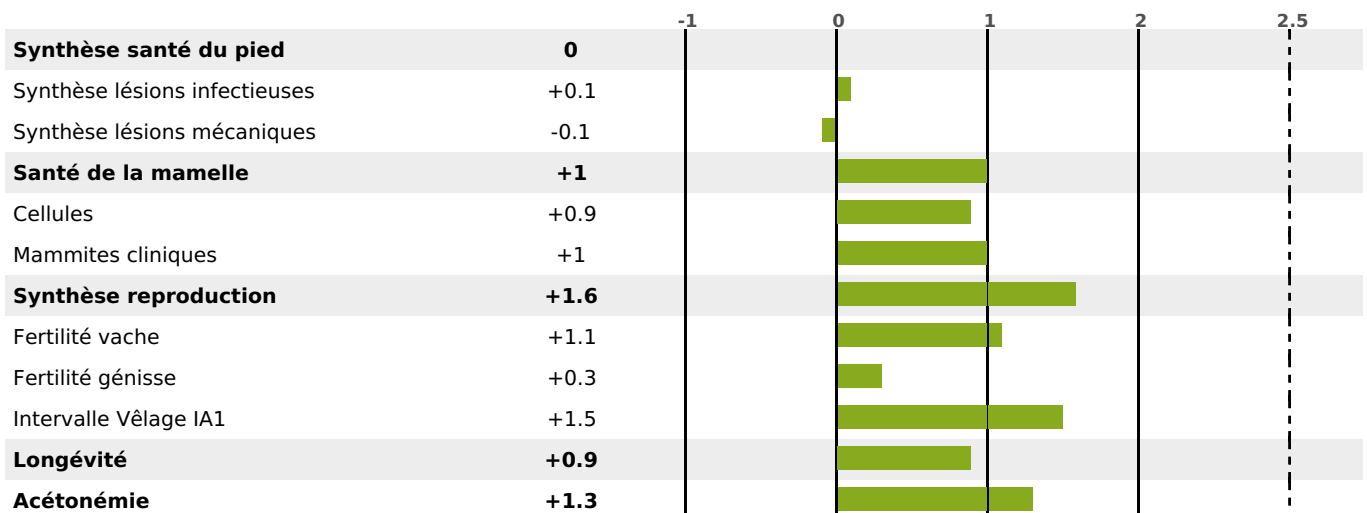

PRODUCTION

Synthèse laitière **0**

2053 fille(s) - 1532 troupeau(x) - **CD 95%**

LAIT	MP	MG	TP	TB	K-CAS	B-CAS
-544	-1	-9	+2.4	+1.8		

FONCTIONNELS

MILCA : / MTCP :

MTETR :

NAI	VEL	VIN	VIV
95	95	95	95

SANTÉ

NOU
VEAU

816 fille(s) - 612 troupeau(x) - CD 95

FR 115039657 - N°
 NAISSEUR :
 MÈRE :
 - KG