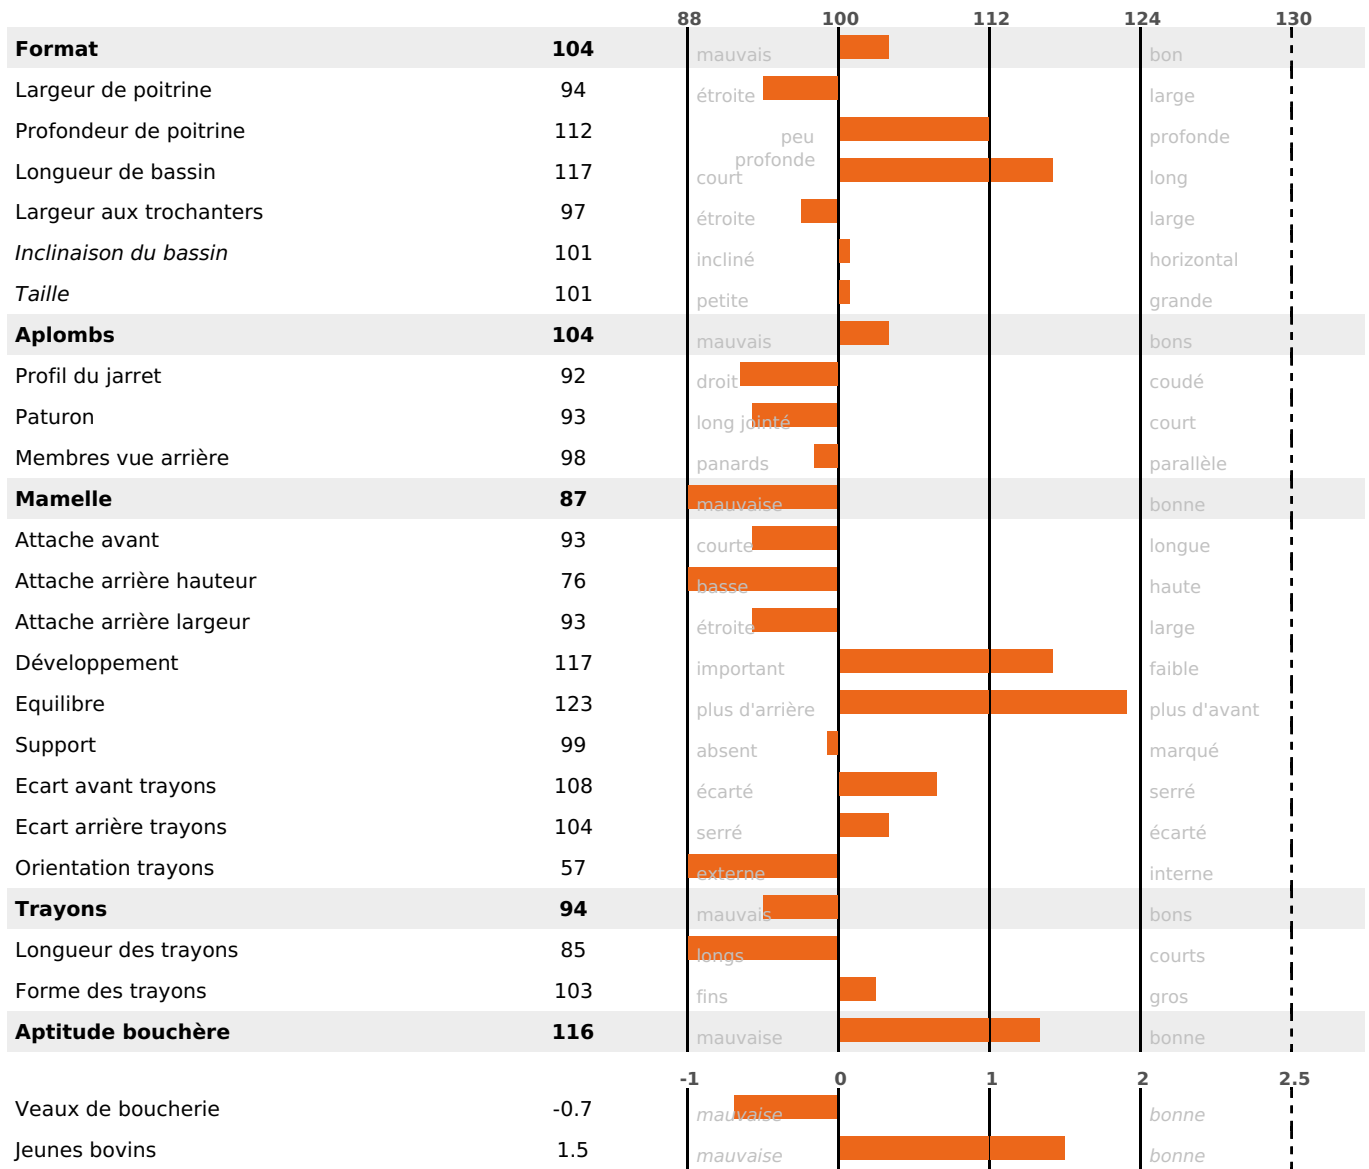

PRODUCTION

Synthèse laitière **0**

2053 fille(s) - 1532 troupeau(x) - **CD 95%**

LAIT	MP	MG	TP	TB	K-CAS	B-CAS
-544	-1	-9	+2.4	+1.8		

FONCTIONNELS

MILCA : / MTCP :

MTETR :

NAI	VEL	VIN	VIV
95	95	95	95

SANTÉ

NOU
VEAU

816 fille(s) - 612 troupeau(x) - CD 95

FR 115039657 - N°
 NAISSEUR :
 MÈRE :
 - KG