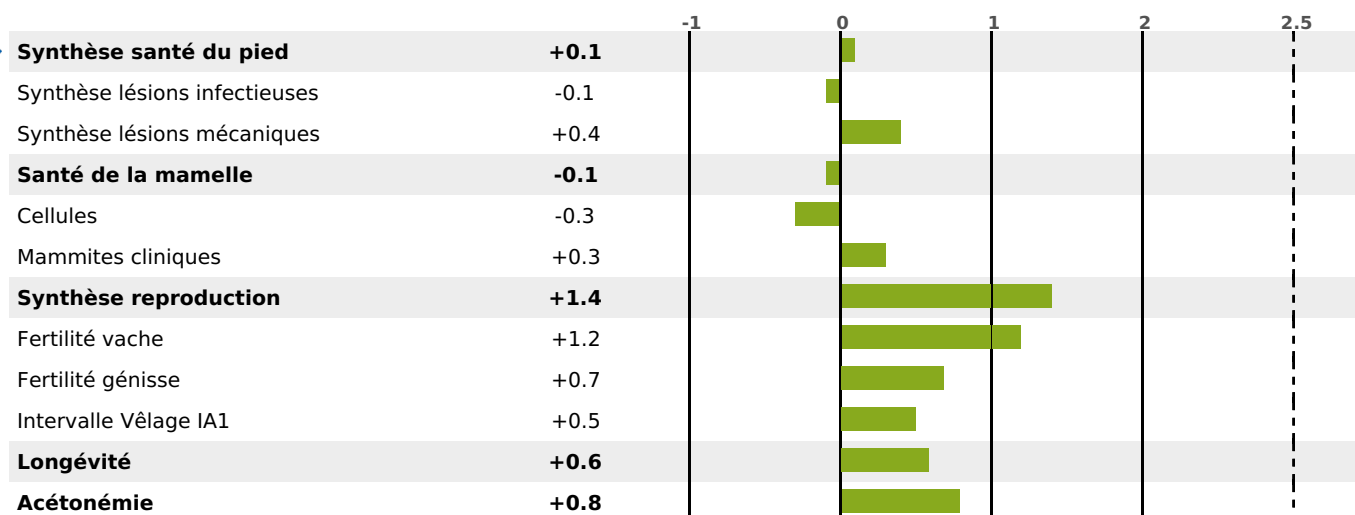

## FONCTIONNELS

MILCA : / MTCP :

MTETR :

NAI	VEL	VIN	VIV
95	95	95	95

## SANTÉ

NOU VEAU

247 fille(s) - 204 troupeau(x) - **CD 88**

FR 116022089 - N°

NAISSEUR :

MÈRE :

- KG