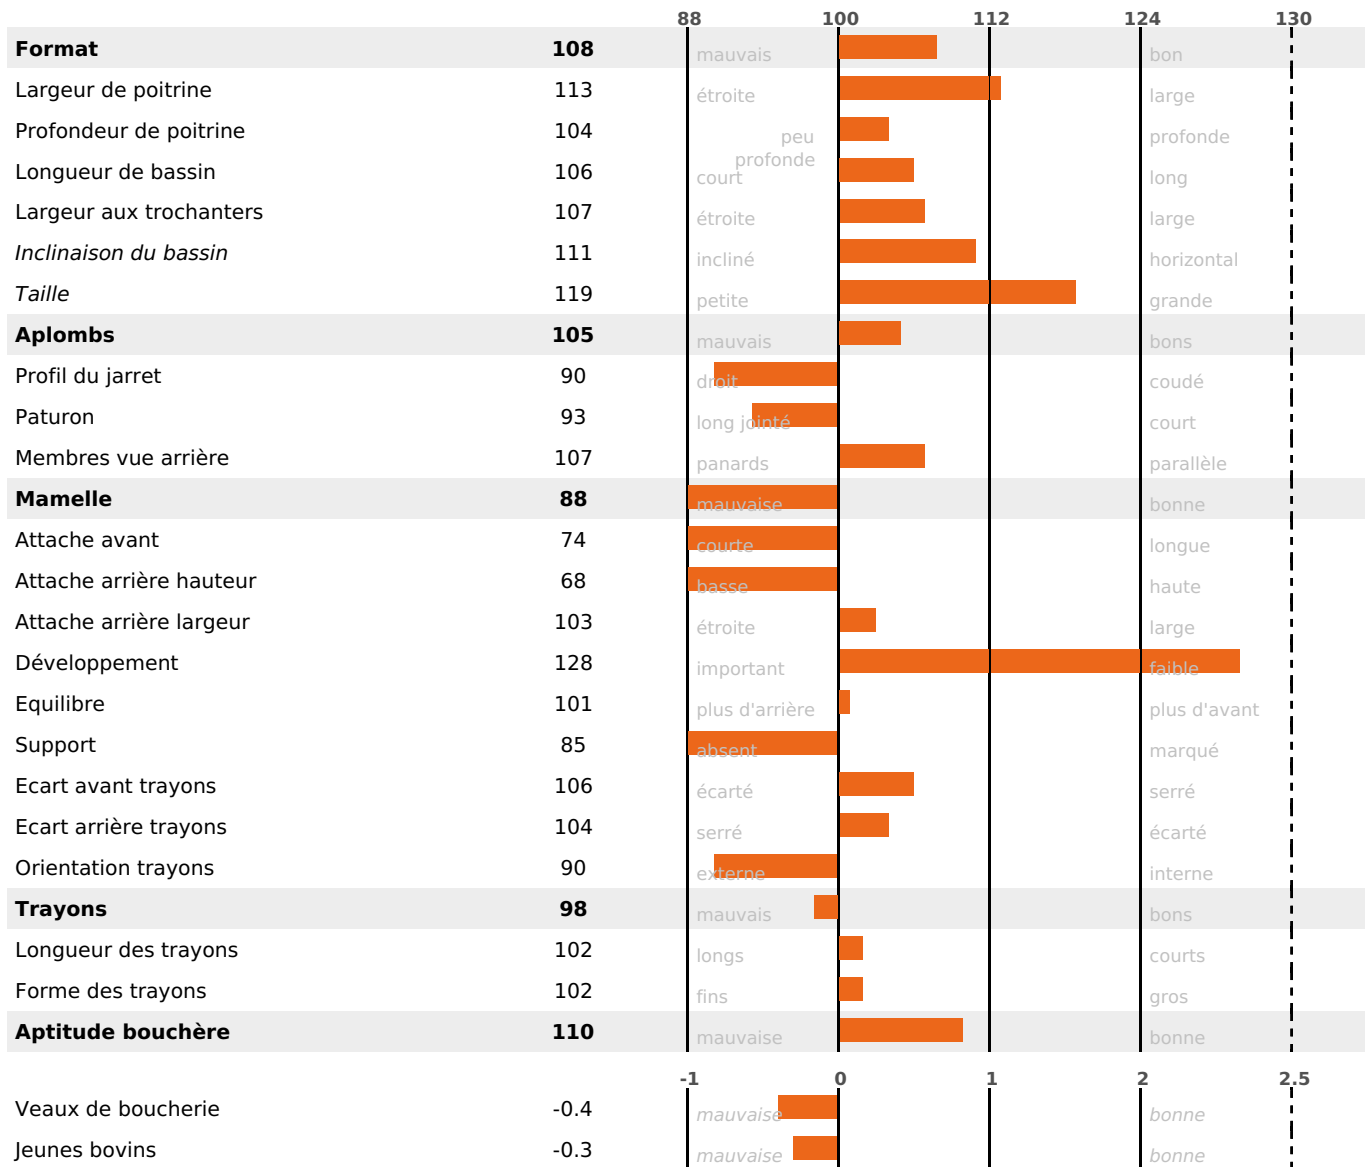

## PRODUCTION

Synthèse laitière +15

651 fille(s) - 528 troupeau(x) - **CD 95%**

LAIT	MP	MG	TP	TB	K-CAS	B-CAS
-643	+9	0	+4.4	+3.9		

## FONCTIONNELS

MILCA : / MTCP :

MTETR :

NAI	VEL	VIN	VIV
95	95	95	95

## SANTÉ

NOU VEAU

247 fille(s) - 204 troupeau(x) - **CD 88**

FR 116022089 - N°

NAISSEUR :

MÈRE :

- KG