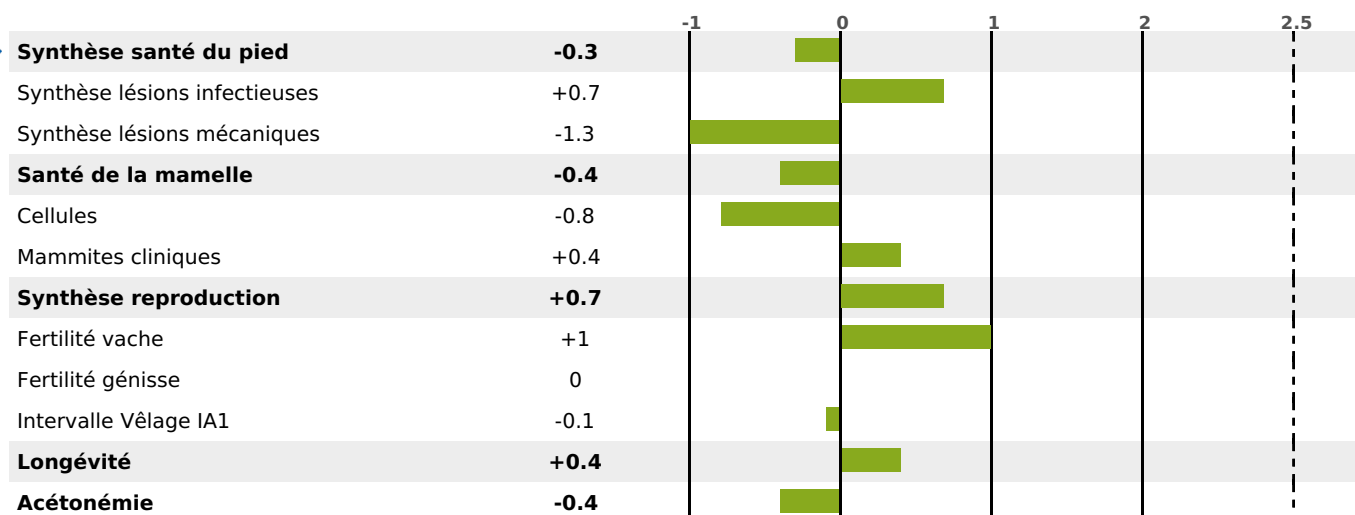

PRODUCTION

Synthèse laitière +29

1117 fille(s) - 868 troupeau(x) - **CD 95%**

LAIT	MP	MG	TP	TB
+681	+25	+24	+0.5	-0.4

K-CAS	B-CAS

FONCTIONNELS

MILCA : / MTCP :

MTETR :

NAI	VEL	VIN	VIV
82	95	95	95

SANTÉ

NOU
VEAU

384 fille(s) - 316 troupeau(x) - CD 91

FR 116013916 - N°

NAISSEUR :

MÈRE :

- KG