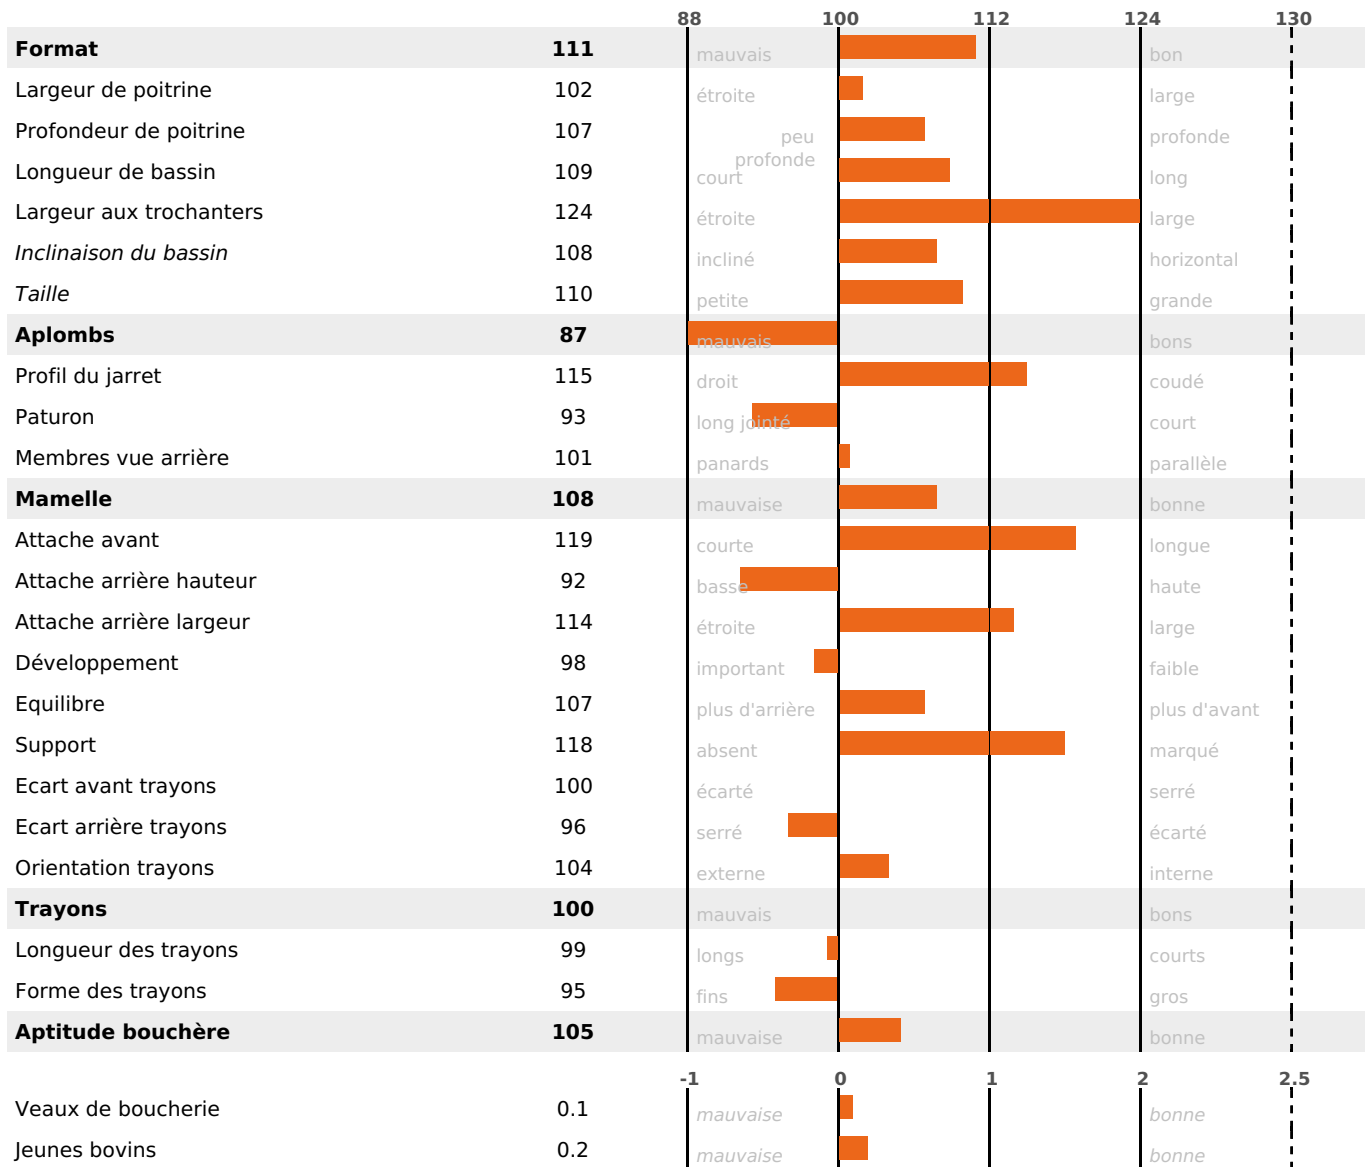

NAI	VEL	VIN	VIV
82	95	95	95

SANTÉ

NOU
VEAU

384 fille(s) - 316 troupeau(x) - CD 91

FR 116013916 - N°

NAISSEUR :

MÈRE :

- KG