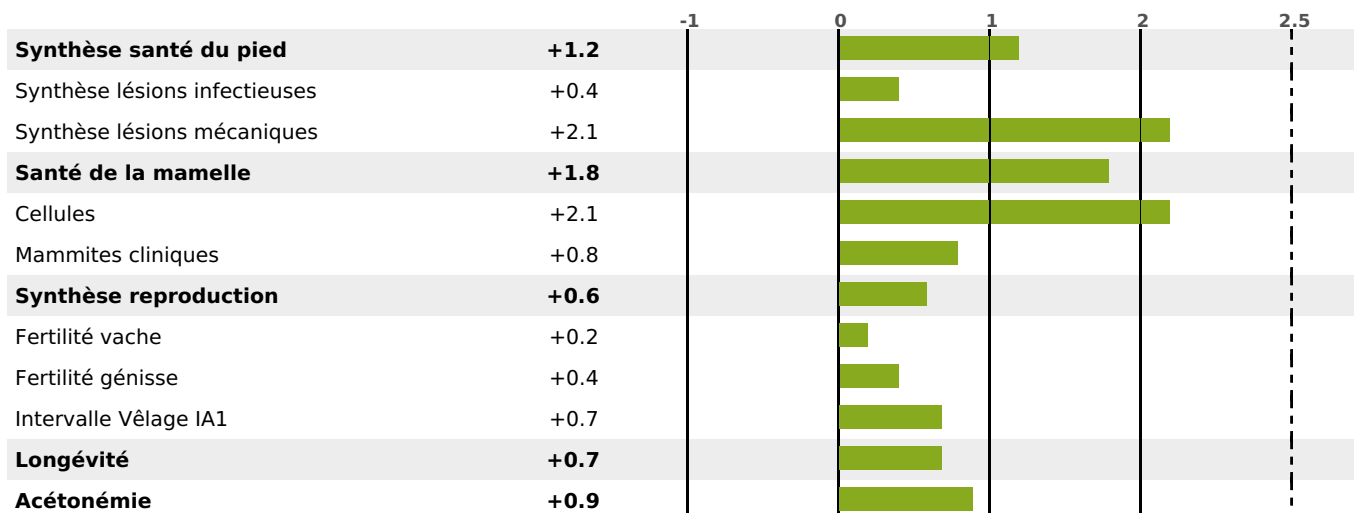

PRODUCTION

Synthèse laitière +26

1525 fille(s) - 1037 troupeau(x) - **CD 95%**

LAIT	MP	MG	TP	TB
-66	+21	+9	+3.2	+1.6

K-CAS	B-CAS

FONCTIONNELS

MILCA : / MTCP :

MTETR :

NAI	VEL	VIN	VIV
92	95	95	95

SANTÉ

NOU VEAU

731 fille(s) - 520 troupeau(x) - CD 95

FR 116025980 - N°

NAISSEUR :

MÈRE :

- KG