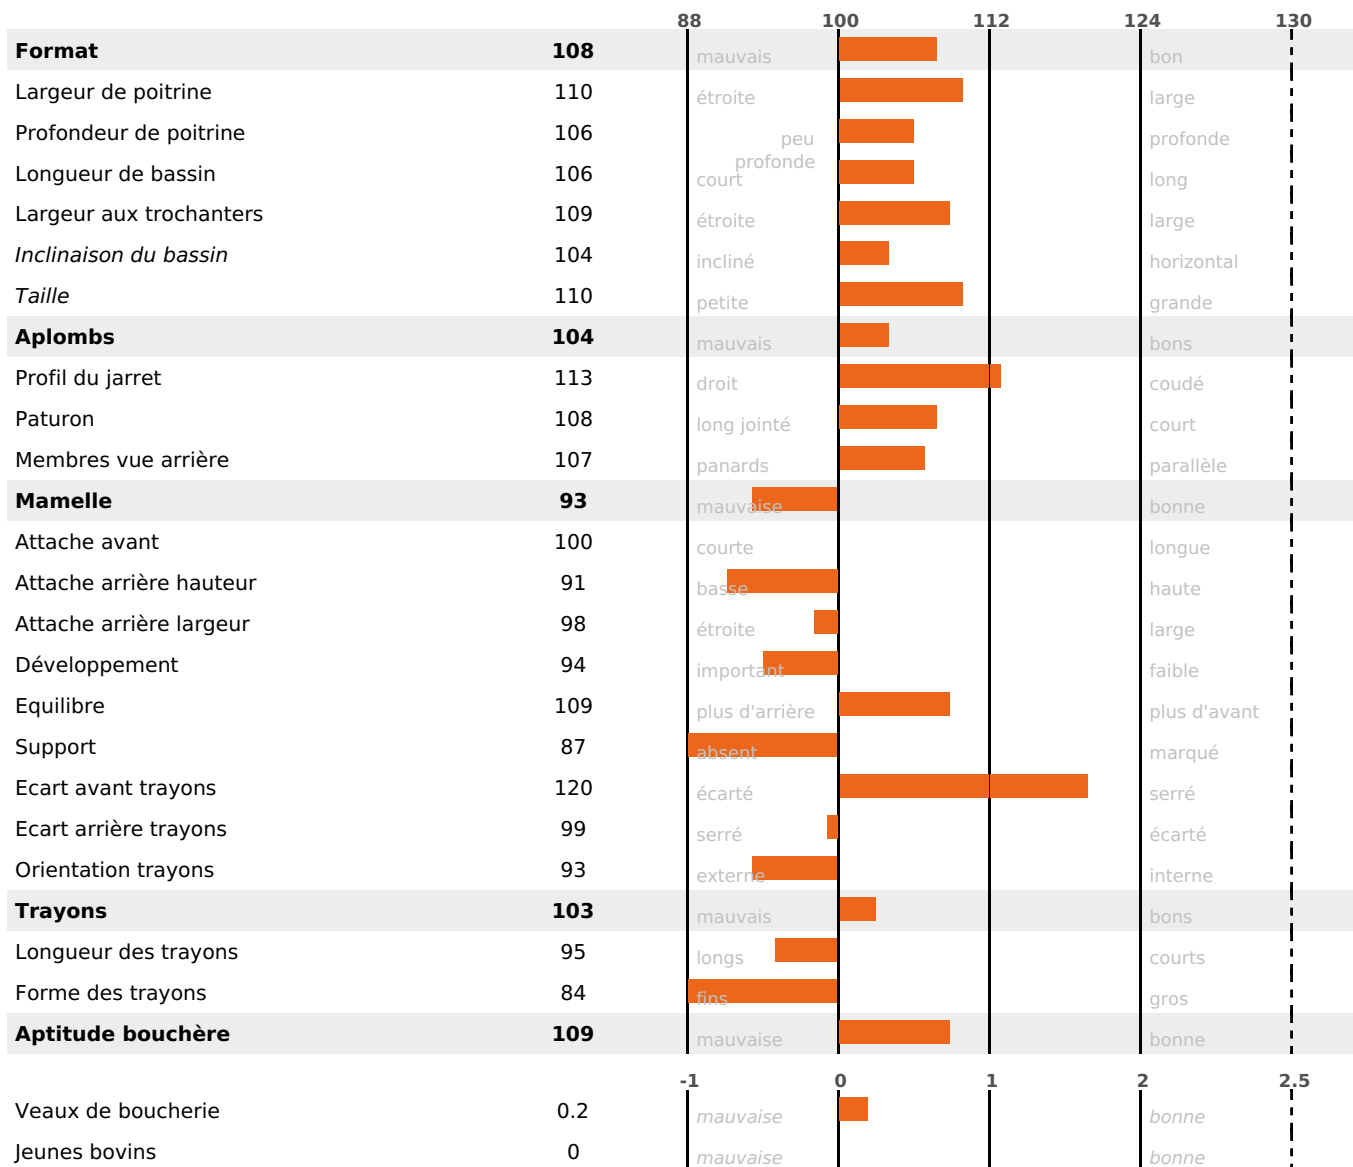

NAI	VEL	VIN	VIV
92	95	95	95

SANTÉ

NOU VEAU

731 fille(s) - 520 troupeau(x) - CD 95

FR 116025980 - N°

NAISSEUR :

MÈRE :

- KG