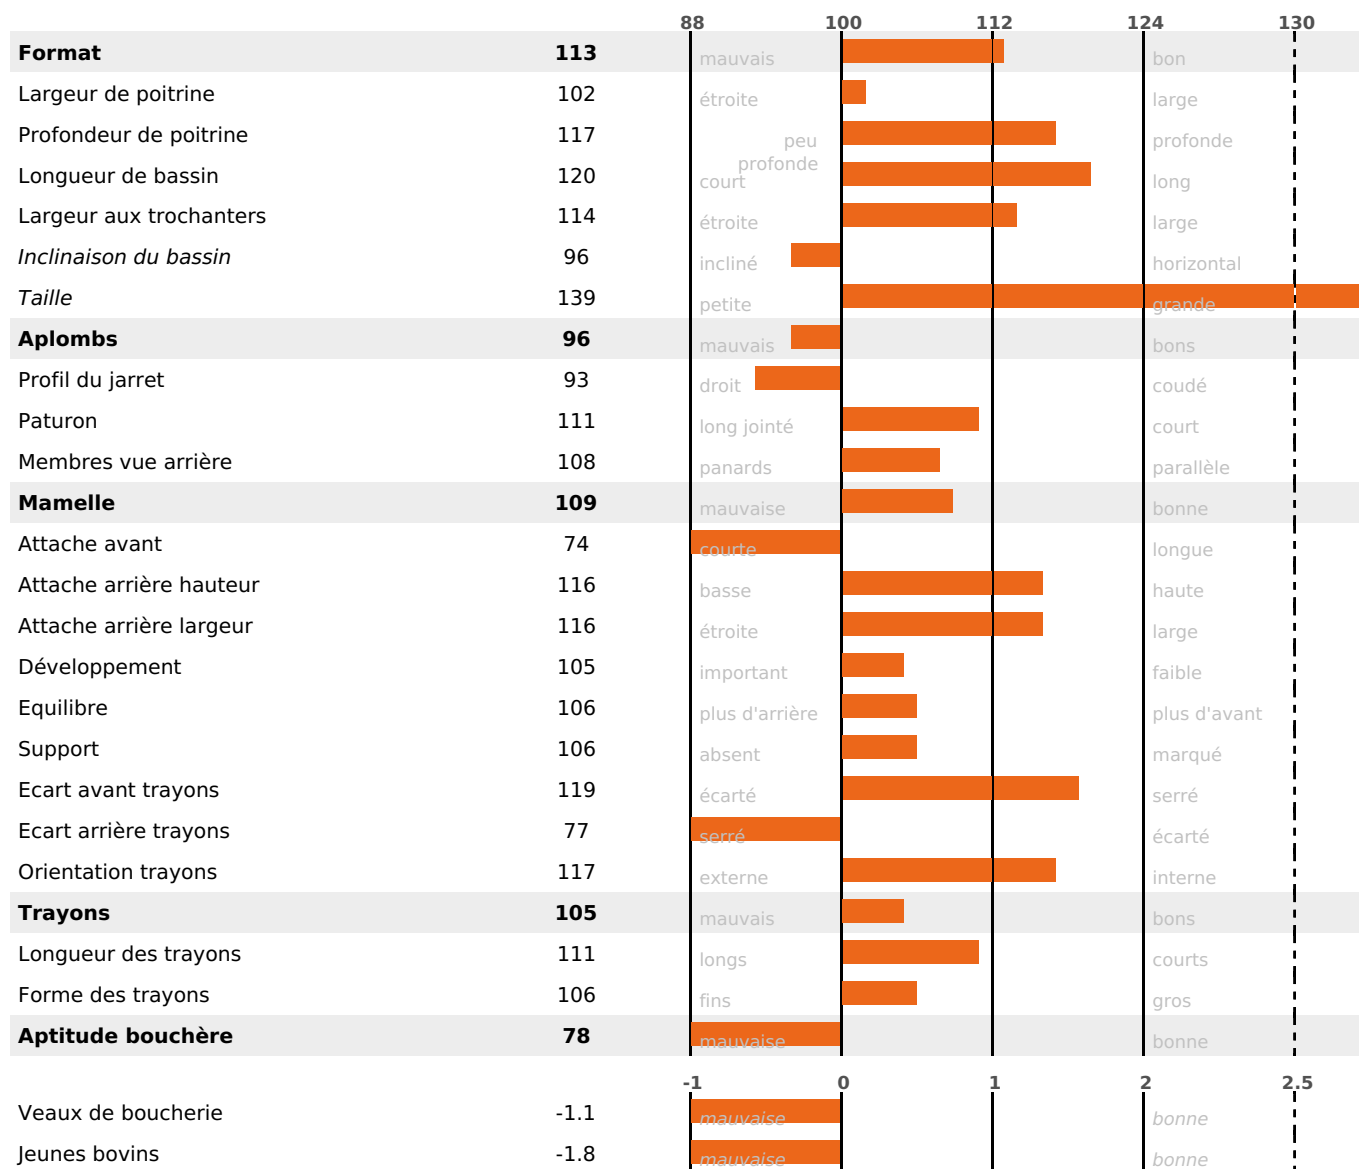

MARADONA

ISU

JADOR / GALAX /

79

PRODUCTION

Synthèse laitière +4

1191 fille(s) - 864 troupeau(x) - **CD 95%**

LAIT	MP	MG	TP	TB
+822	+7	+7	-2.6	-3.6

K-CAS	B-CAS

FONCTIONNELS

MILCA : / MTCP :

MTETR :

NAI	VEL	VIN	VIV
66	95	95	88

SANTÉ

NOU
VEAU

508 fille(s) - 391 troupeau(x) - **CD 93**

FR 116027223 - N°

NAISSEUR :

MÈRE :

- KG