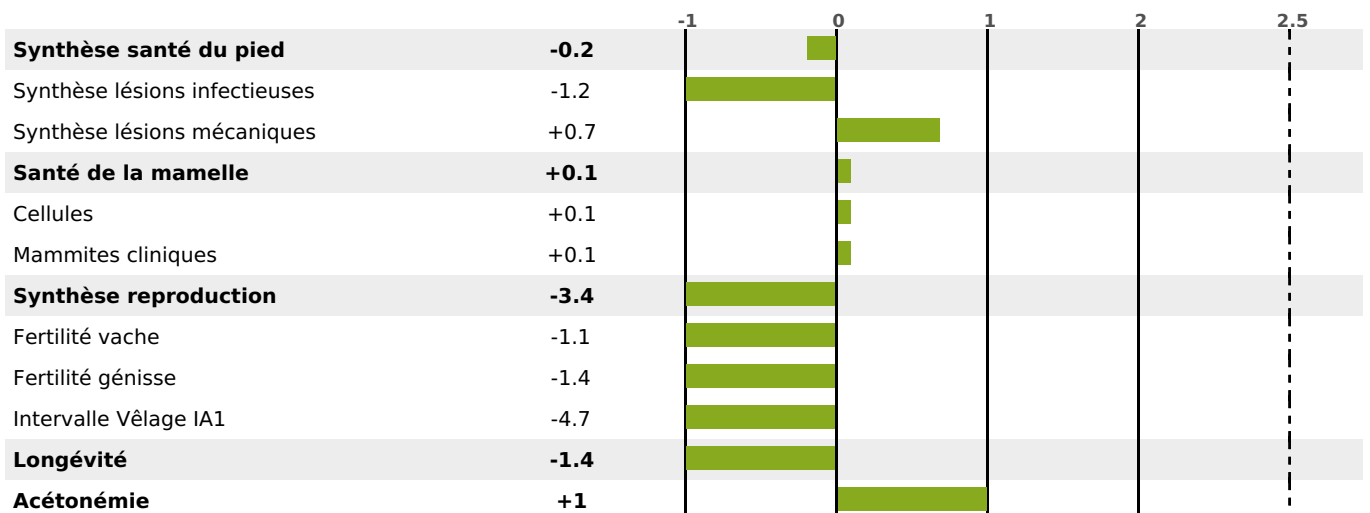

K-CAS	B-CAS

FONCTIONNELS

MILCA : / MTCP :

MTETR :

NAI	VEL	VIN	VIV
66	95	95	88

SANTÉ

NOU
VEAU

508 fille(s) - 391 troupeau(x) - **CD 93**