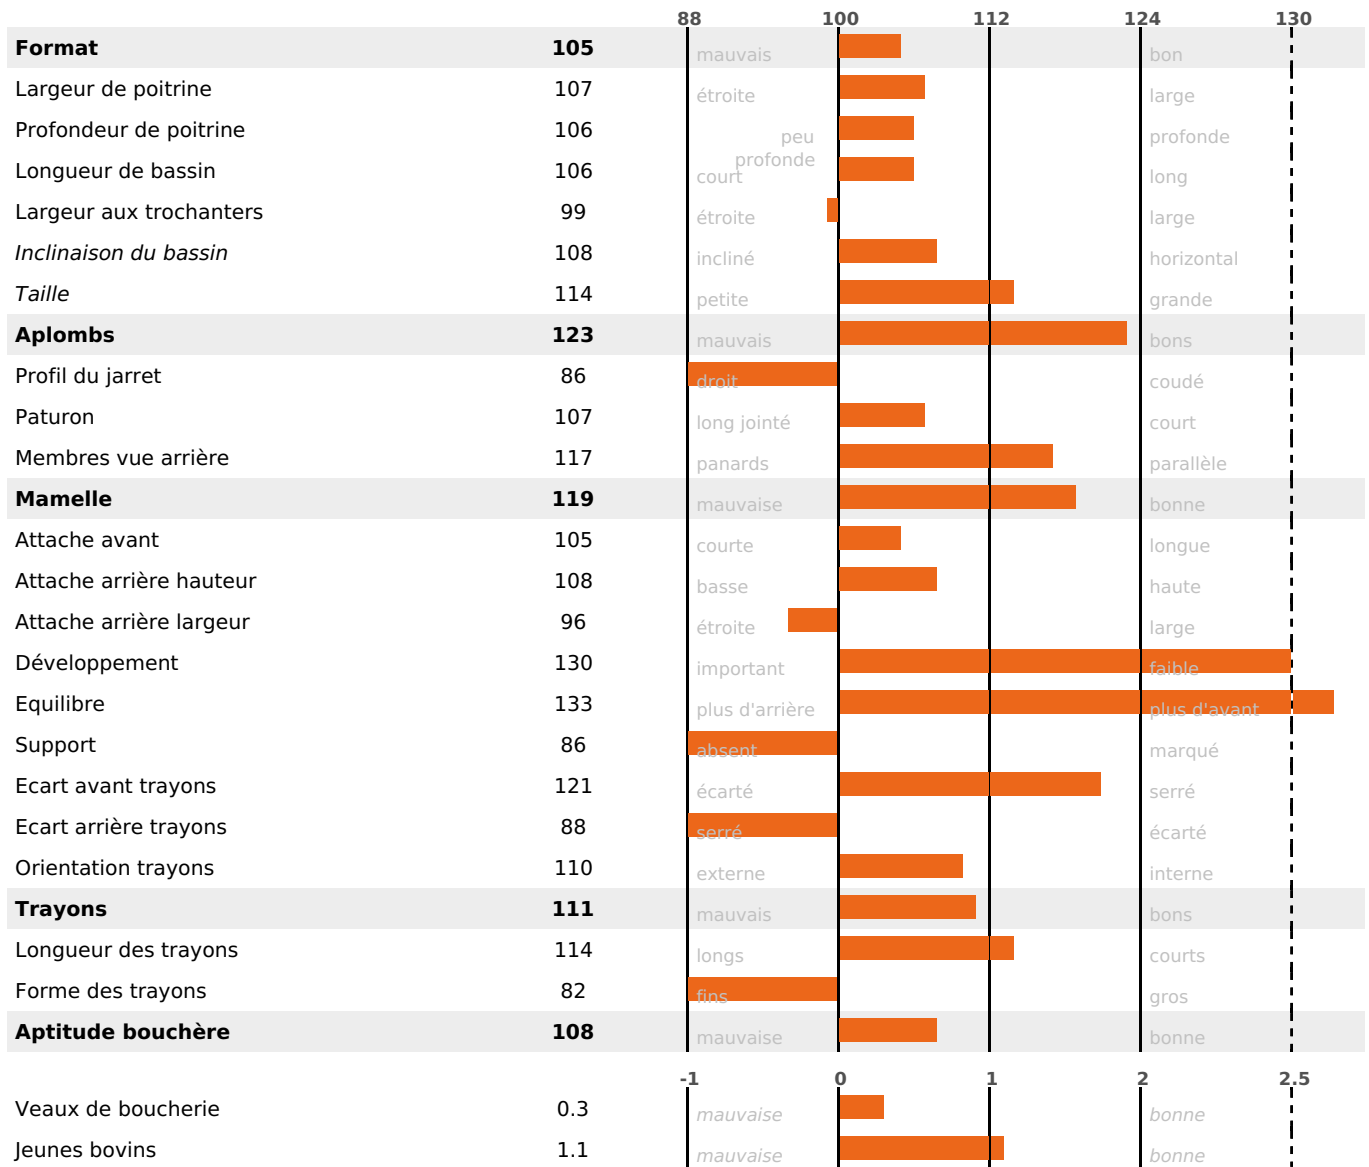

PRODUCTION

Synthèse laitière **+26**

6292 fille(s) - 2904 troupeau(x) - **CD 95%**

LAIT	MP	MG	TP	TB
+290	+18	+30	+1.3	+2.6

K-CAS	B-CAS

FONCTIONNELS

NAI	VEL	VIN	VIV
95	95	95	95

MILCA : / MTCP :

MTETR :

SANTÉ

NOU
VEAU

3418 fille(s) - 1517 troupeau(x) - CD

95

FR 116003935 - N°
 NAISSEUR :
 MÈRE :
 - KG