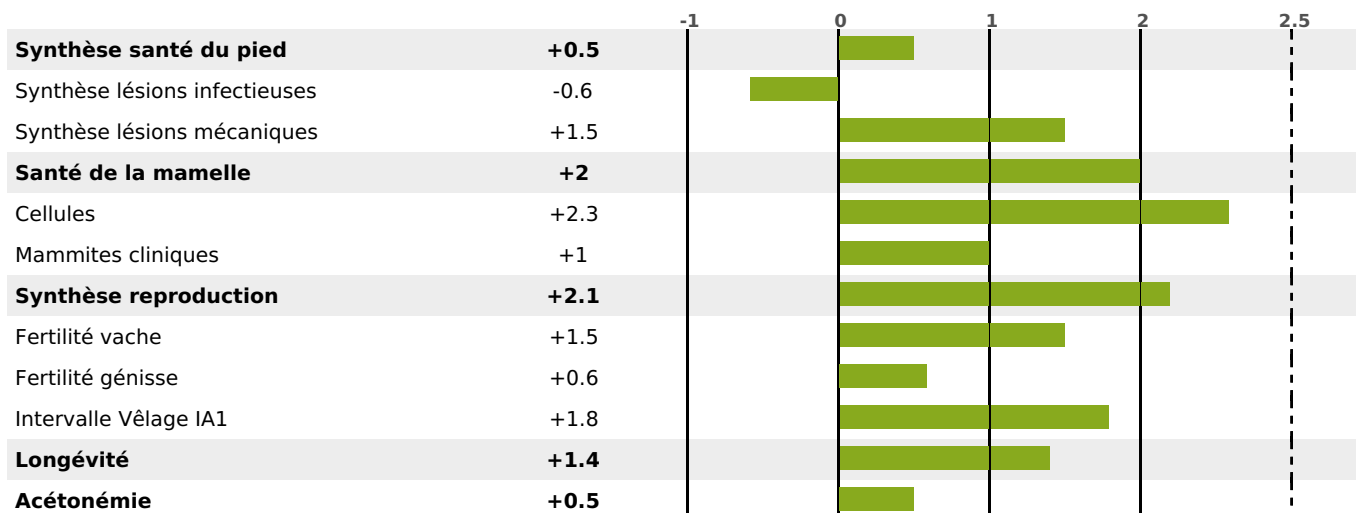

PRODUCTION

Synthèse laitière **+26**

6292 fille(s) - 2904 troupeau(x) - **CD 95%**

LAIT	MP	MG	TP	TB
+290	+18	+30	+1.3	+2.6

K-CAS	B-CAS

FONCTIONNELS

NAI	VEL	VIN	VIV
95	95	95	95

MILCA : / MTCP :

MTETR :

SANTÉ

NOU
VEAU

3418 fille(s) - 1517 troupeau(x) - CD

95

FR 116003935 - N°
 NAISSEUR :
 MÈRE :
 - KG