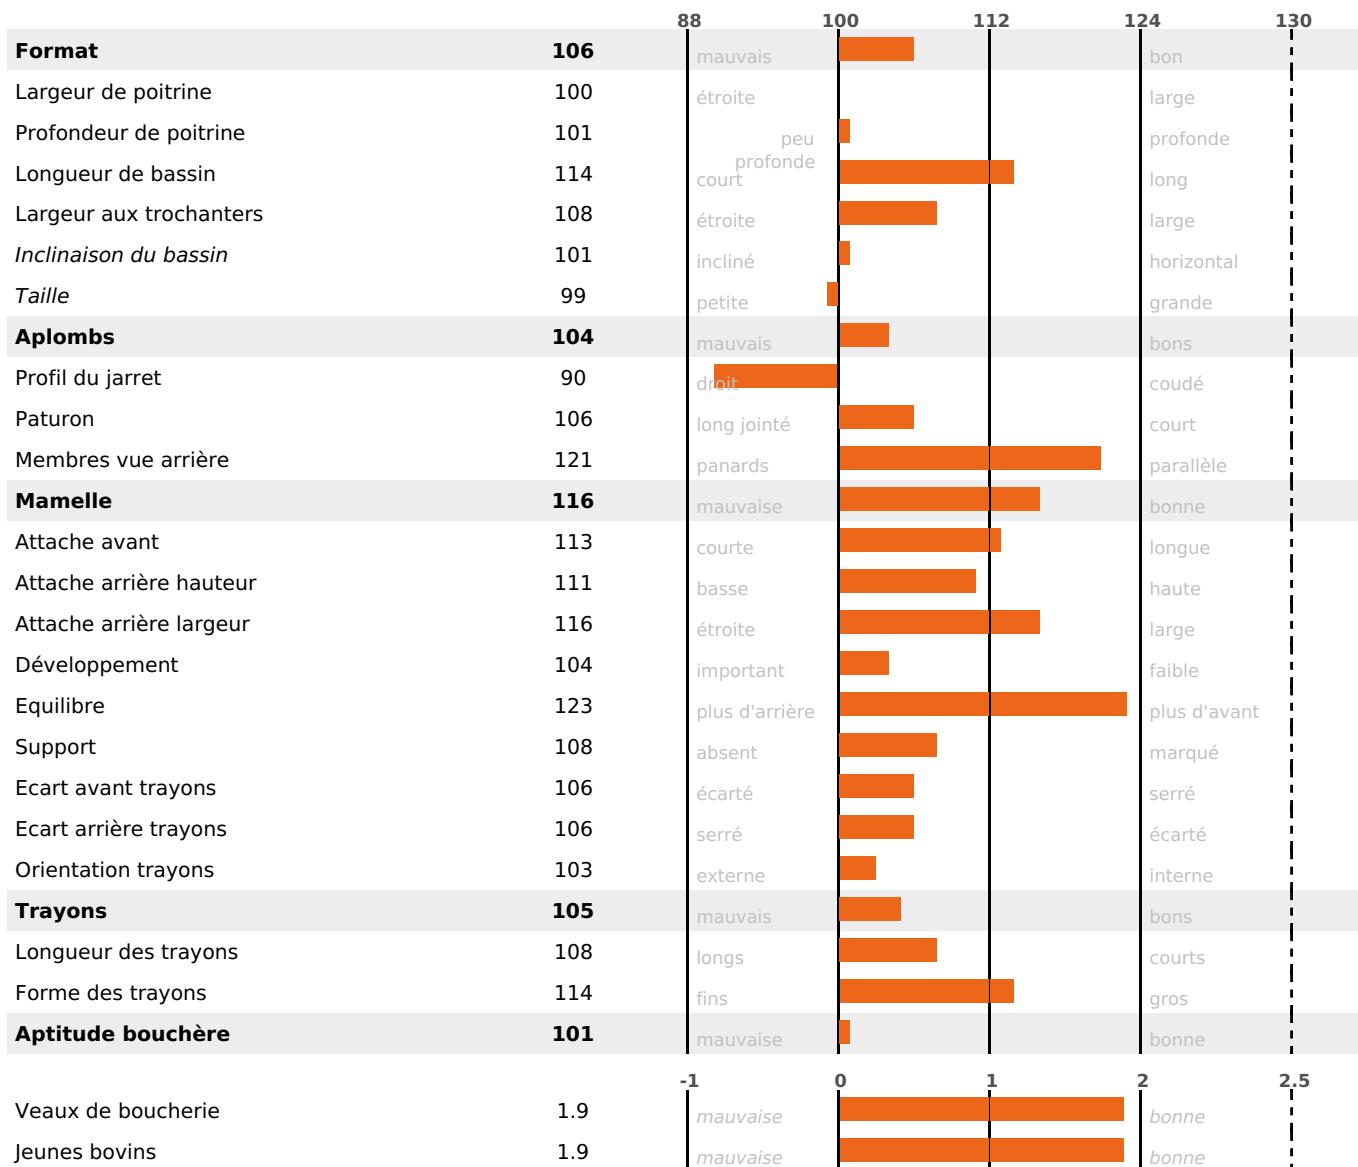

## FONCTIONNELS

NAI	VEL	VIN	VIV
<b>73</b>	<b>86</b>	<b>95</b>	<b>95</b>

MILCA : / MTCP :

MTETR :

## SANTÉ

NOU  
VEAU

64 fille(s) - 56 troupeau(x) - CD 77

FR 118002068 - N°

NAISSEUR :

MÈRE :

- KG