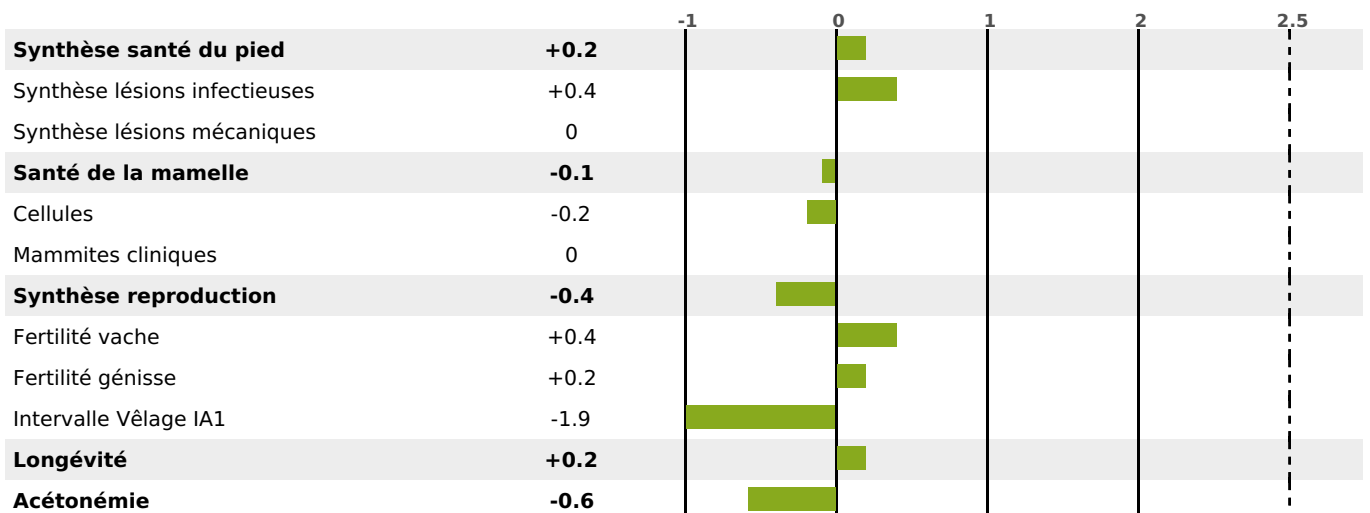

SANTÉ

NOU
VEAU