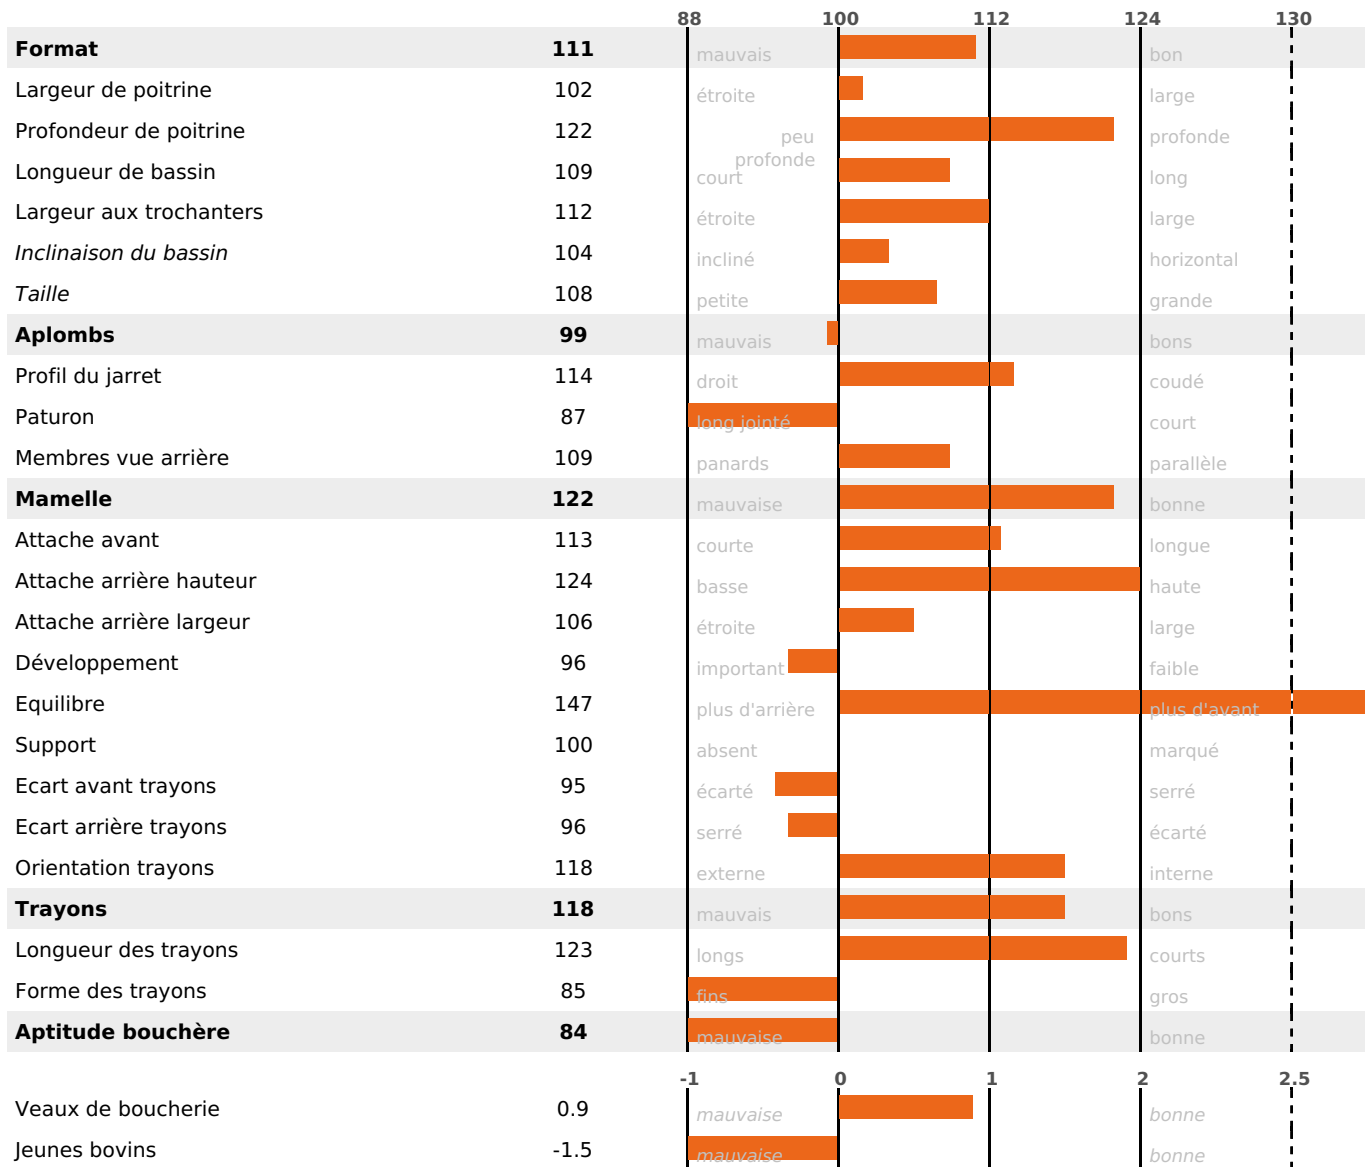

## PRODUCTION

Synthèse laitière **+35**

1478 fille(s) - 1044 troupeau(x) - **CD 95%**

LAIT	MP	MG	TP	TB
<b>+50</b>	<b>+23</b>	<b>+36</b>	<b>+3.1</b>	<b>+4.9</b>

K-CAS	B-CAS

## FONCTIONNELS

NAI	VEL	VIN	VIV
<b>48</b>	<b>94</b>	<b>95</b>	<b>95</b>

MILCA : / MTCP :

MTETR :

## SANTÉ

NOU  
VEAU

732 fille(s) - 511 troupeau(x) - CD 95

FR 117025272 - N°

NAISSEUR :

MÈRE :

- KG