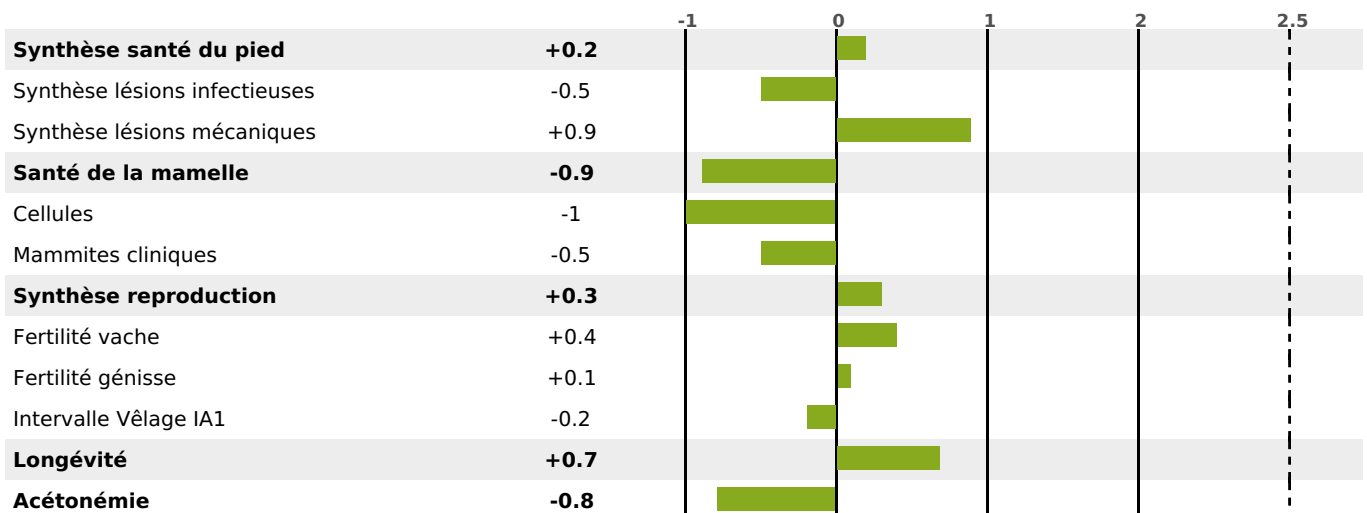

SANTÉ

NOU
VEAU