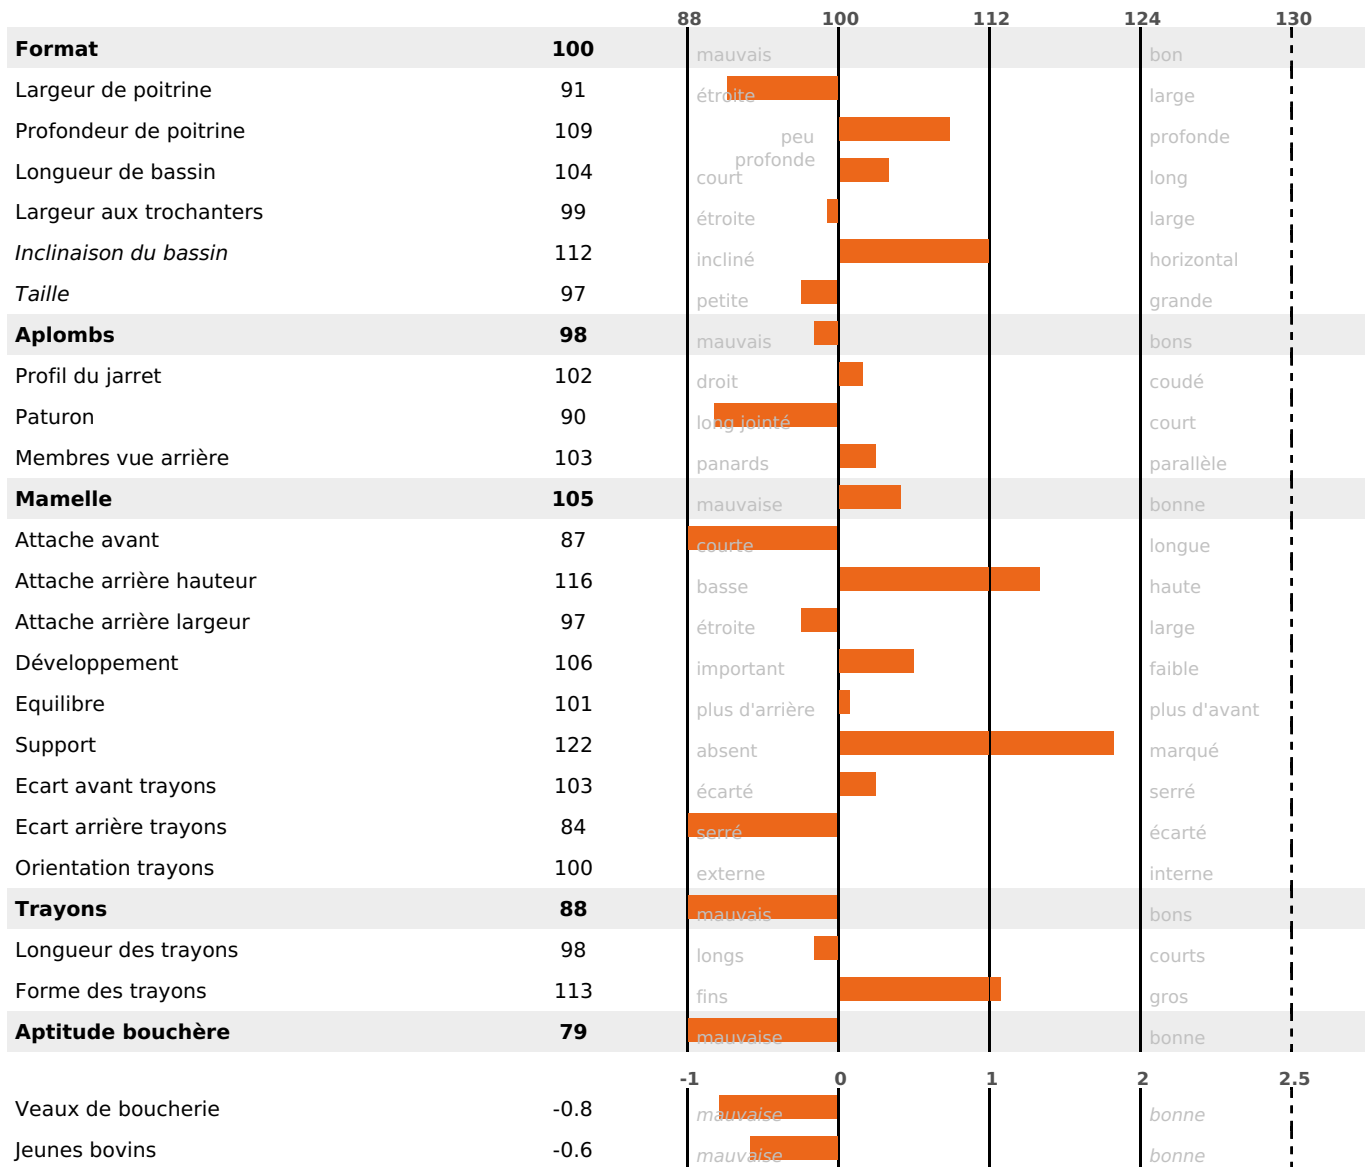

PRODUCTION

Synthèse laitière **+49**

1070 fille(s) - 859 troupeau(x) - **CD 95%**

LAIT	MP	MG	TP	TB
+618	+42	+26	+3	+0.3

K-CAS	B-CAS

FONCTIONNELS

NAI	VEL	VIN	VIV
95	95	95	91

MILCA : / MTCP :

MTETR :

SANTÉ

NOU VEAU

394 fille(s) - 313 troupeau(x) - **CD 91**

FR 117024410 - N°

NAISSEUR :

MÈRE :

- KG