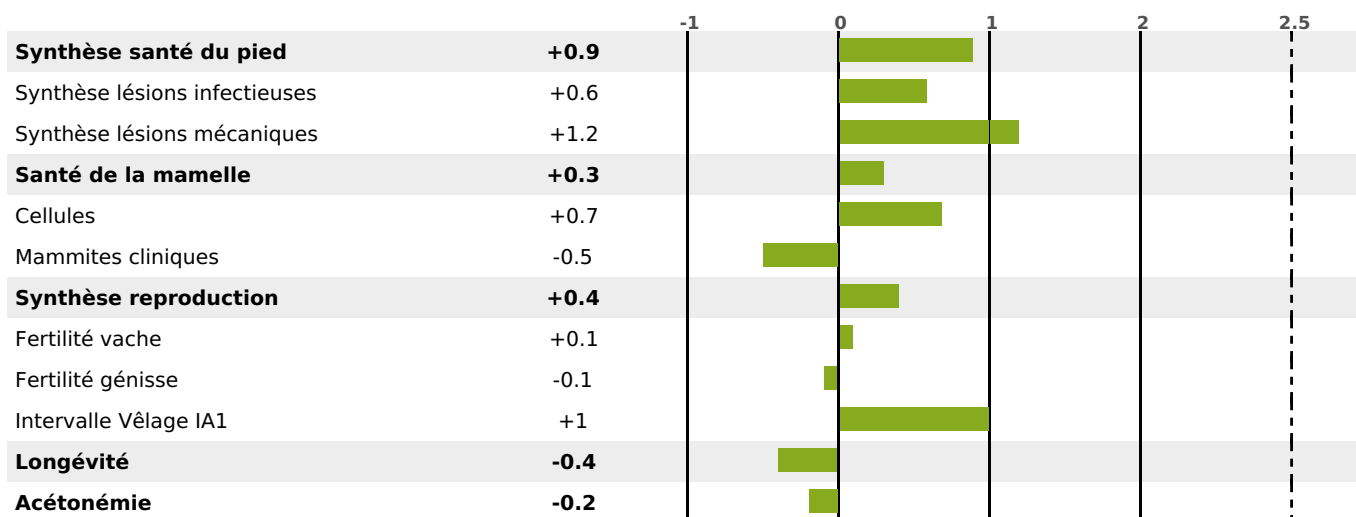

PRODUCTION

Synthèse laitière **+49**

1070 fille(s) - 859 troupeau(x) - **CD 95%**

LAIT	MP	MG	TP	TB
+618	+42	+26	+3	+0.3

K-CAS	B-CAS

FONCTIONNELS

NAI	VEL	VIN	VIV
95	95	95	91

MILCA : / MTCP :

MTETR :

SANTÉ

NOU VEAU

394 fille(s) - 313 troupeau(x) - **CD 91**

FR 117024410 - N°

NAISSEUR :

MÈRE :

- KG