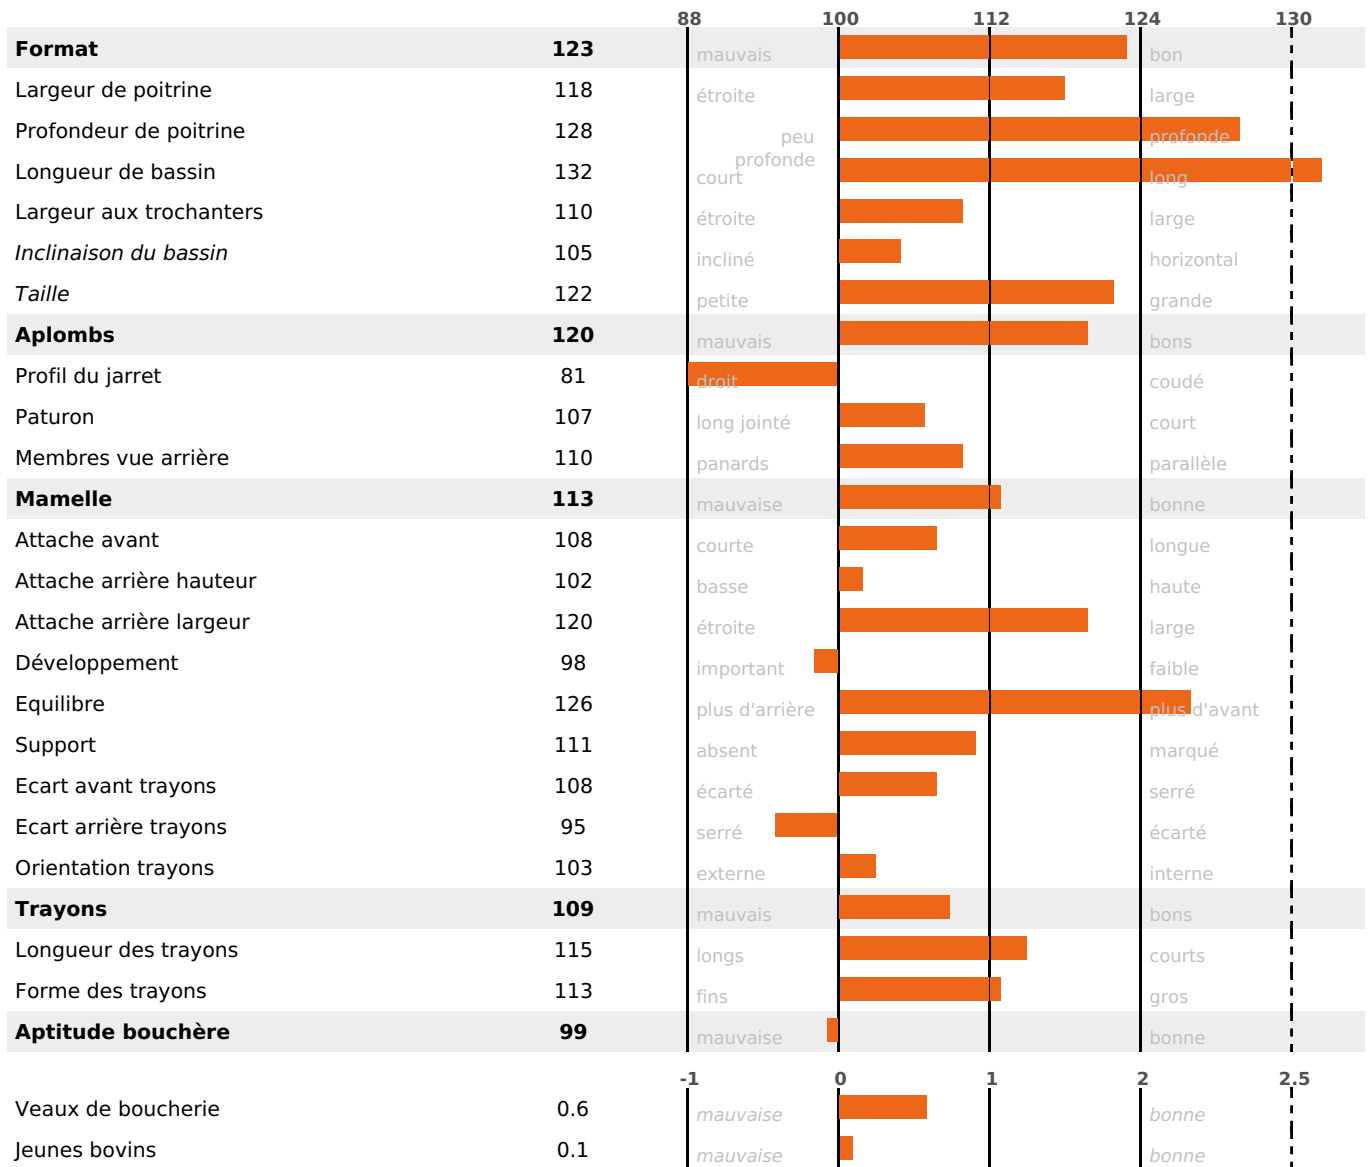

### PRODUCTION

Synthèse laitière +25

527 fille(s) - 431 troupeau(x) - **CD 95%**

LAIT	MP	MG	TP	TB
+688	+19	+31	-0.4	+0.5

K-CAS	B-CAS

### FONCTIONNELS

MILCA : / MTCP :

MTETR :

NAI	VEL	VIN	VIV
62	91	93	81

### SANTÉ

NOU VEAU

230 fille(s) - 192 troupeau(x) - **CD 88**

FR 117012755 - N°

NAISSEUR :

MÈRE :

- KG