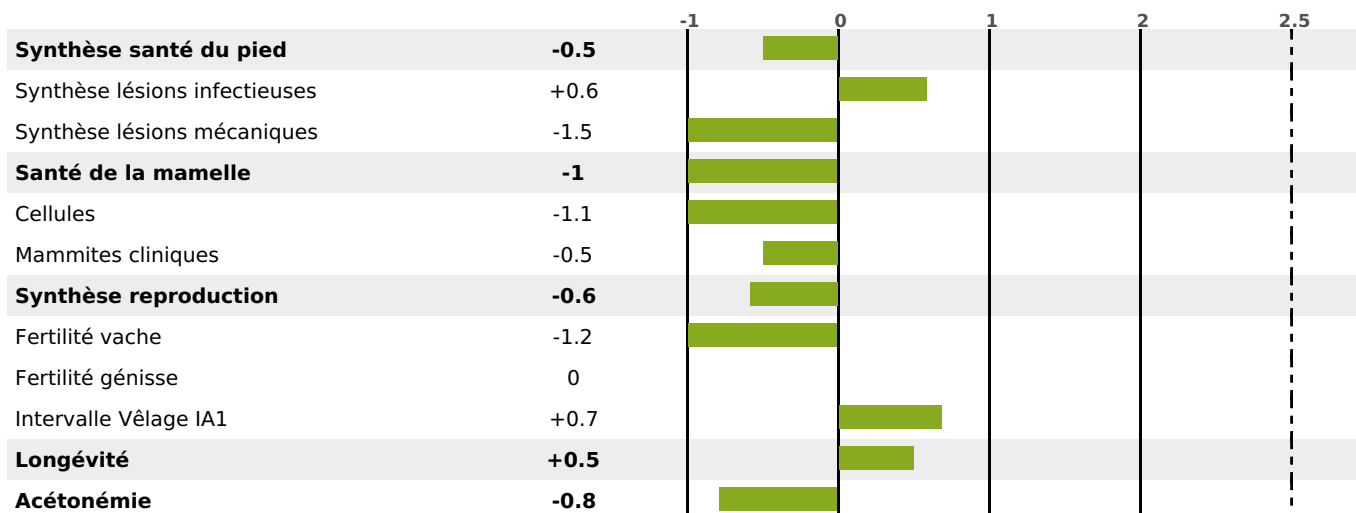

### FONCTIONNELS

MILCA : / MTCP :

MTETR :

NAI	VEL	VIN	VIV
62	91	93	81

### SANTÉ

NOU VEAU

230 fille(s) - 192 troupeau(x) - **CD 88**

FR 117012755 - N°

NAISSEUR :

MÈRE :

- KG