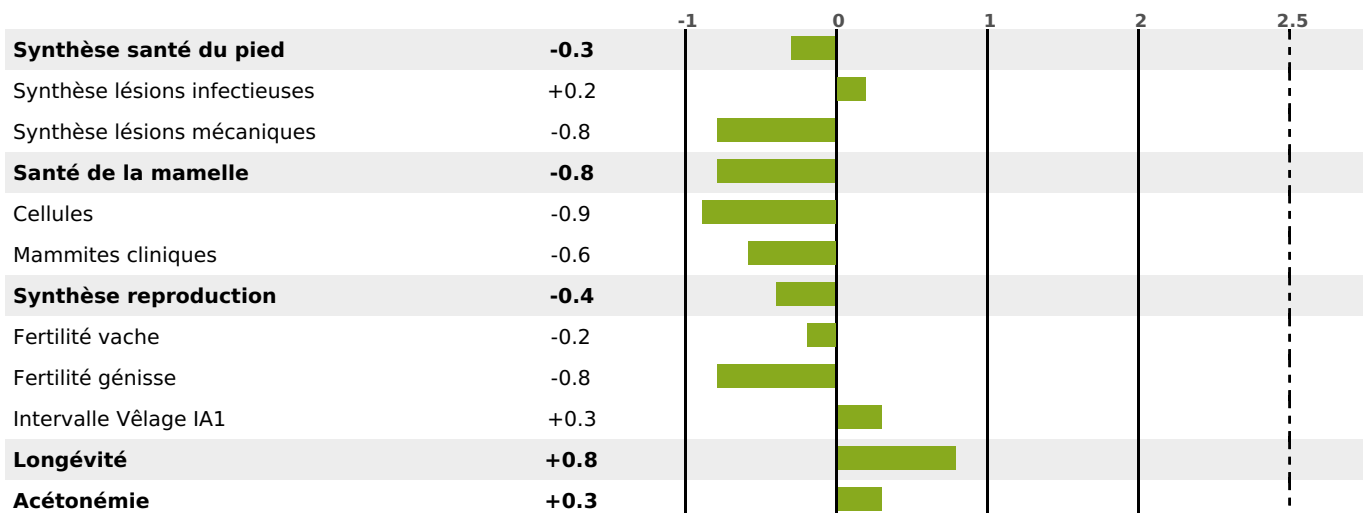

FONCTIONNELS

MILCA : / MTCP :

MTETR :

| NAI | VEL | VIN | VIV |
|-----|-----|-----|-----|
| 76 | 95 | 95 | 95 |

SANTÉ

NOU VEAU

247 fille(s) - 203 troupeau(x) - **CD 88**

FR 117037242 - N°

NAISSEUR :

MÈRE :

- KG