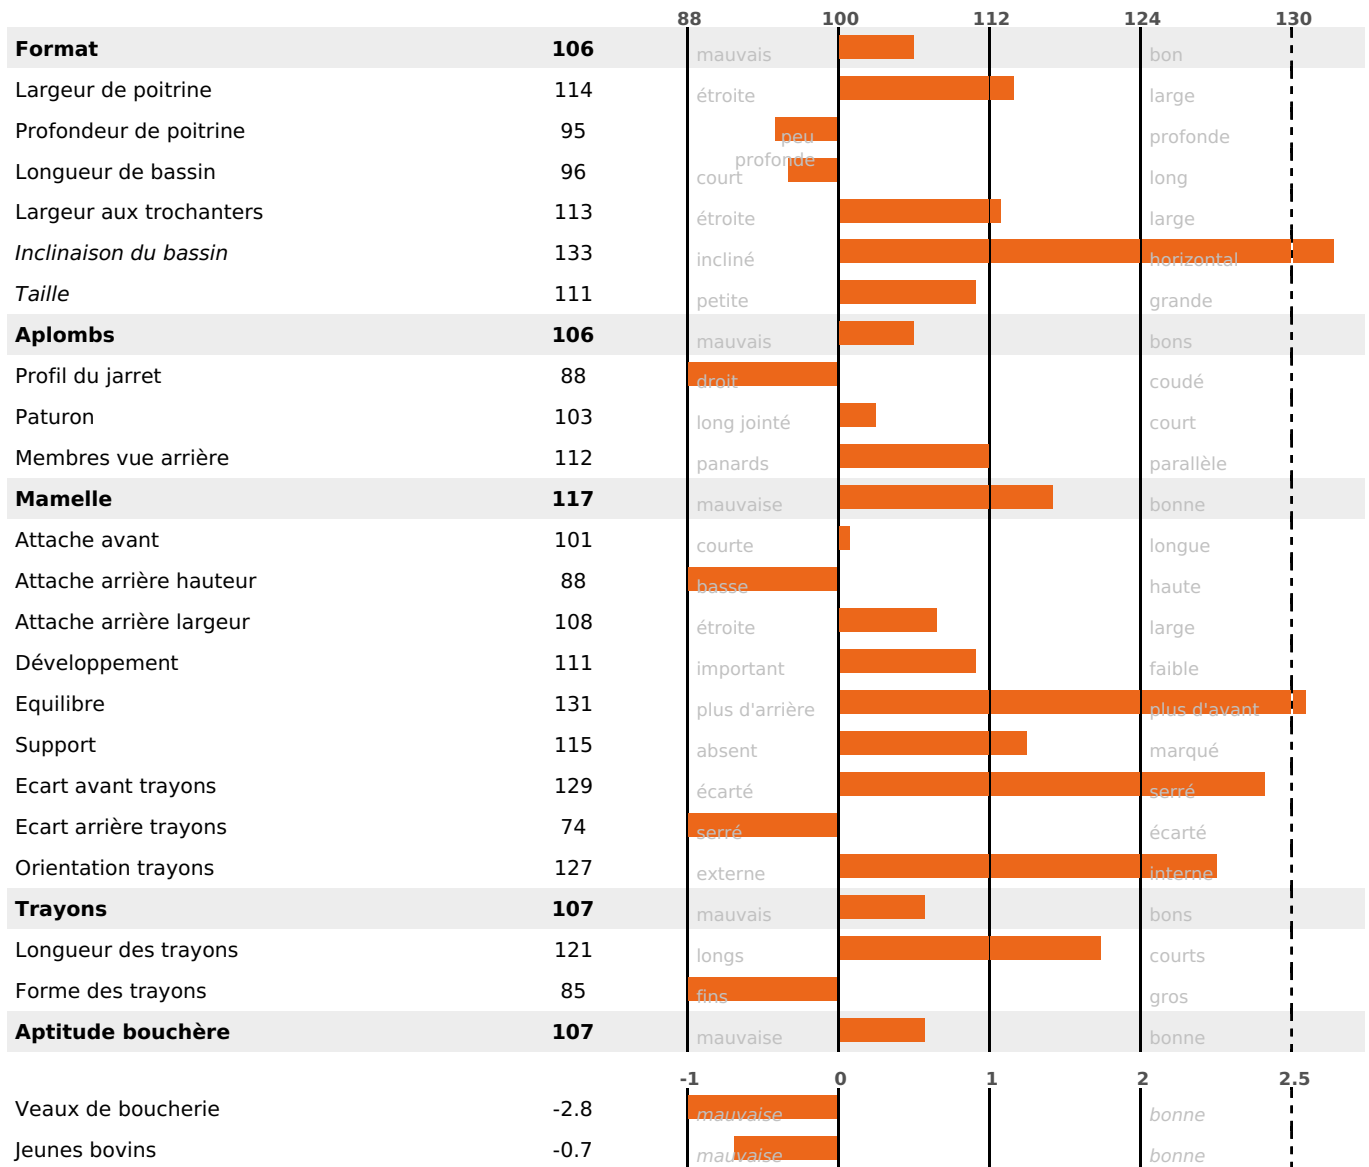

PRODUCTION

Synthèse laitière +7

529 fille(s) - 435 troupeau(x) - **CD 95%**

| LAIT | MP | MG | TP | TB | K-CAS | B-CAS |
|------|----|----|------|------|-------|-------|
| +147 | +9 | -8 | +0.7 | -2.1 | | |

FONCTIONNELS

MILCA : / MTCP :

MTETR :

| NAI | VEL | VIN | VIV |
|-----|-----|-----|-----|
| 76 | 95 | 95 | 95 |

SANTÉ

NOU VEAU

247 fille(s) - 203 troupeau(x) - **CD 88**

FR 117037242 - N°

NAISSEUR :

MÈRE :

- KG