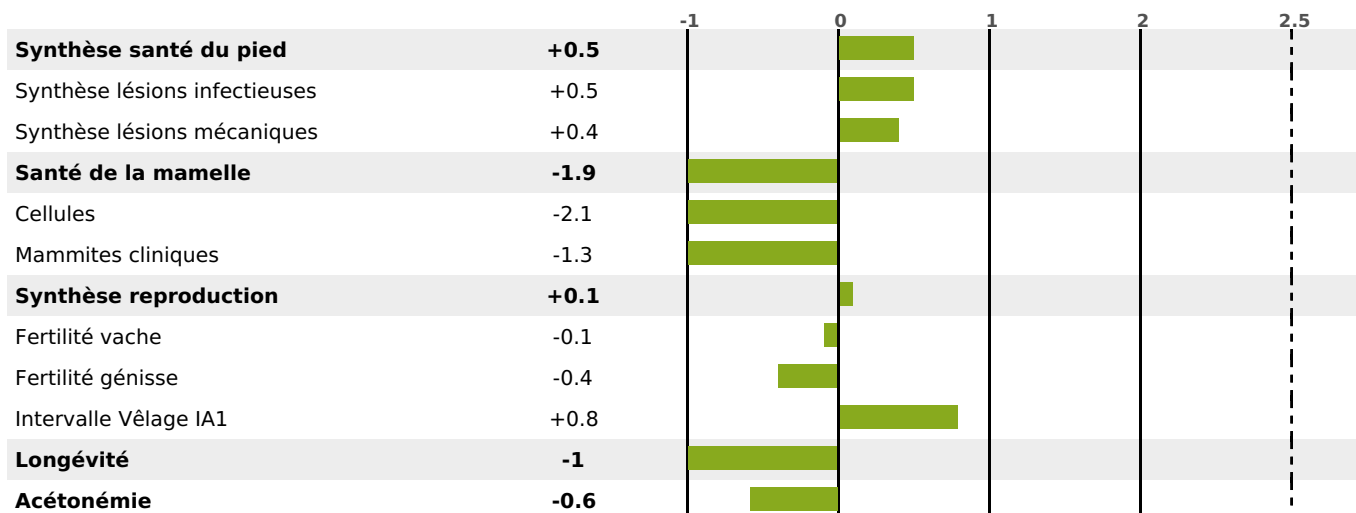

PRODUCTION

Synthèse laitière -5

1181 fille(s) - 958 troupeau(x) - **CD 95%**

LAIT	MP	MG	TP	TB	K-CAS	B-CAS
-213	-3	-13	+0.5	-0.6	BB	

FONCTIONNELS

MILCA : MIF / MTCP : MTF
MTETR : NC

NAI	VEL	VIN	VIV
95	86	95	95

SANTÉ

-1.2

NOU
VEAU

573 fille(s) - 472 troupeau(x) - **CD 94**

FR 3803057834 - N° 72823
 NAISSEUR : GAEC DE BELLEVUE
 MÈRE : U,S,A
 2-305 10075KG 35.3 35,4