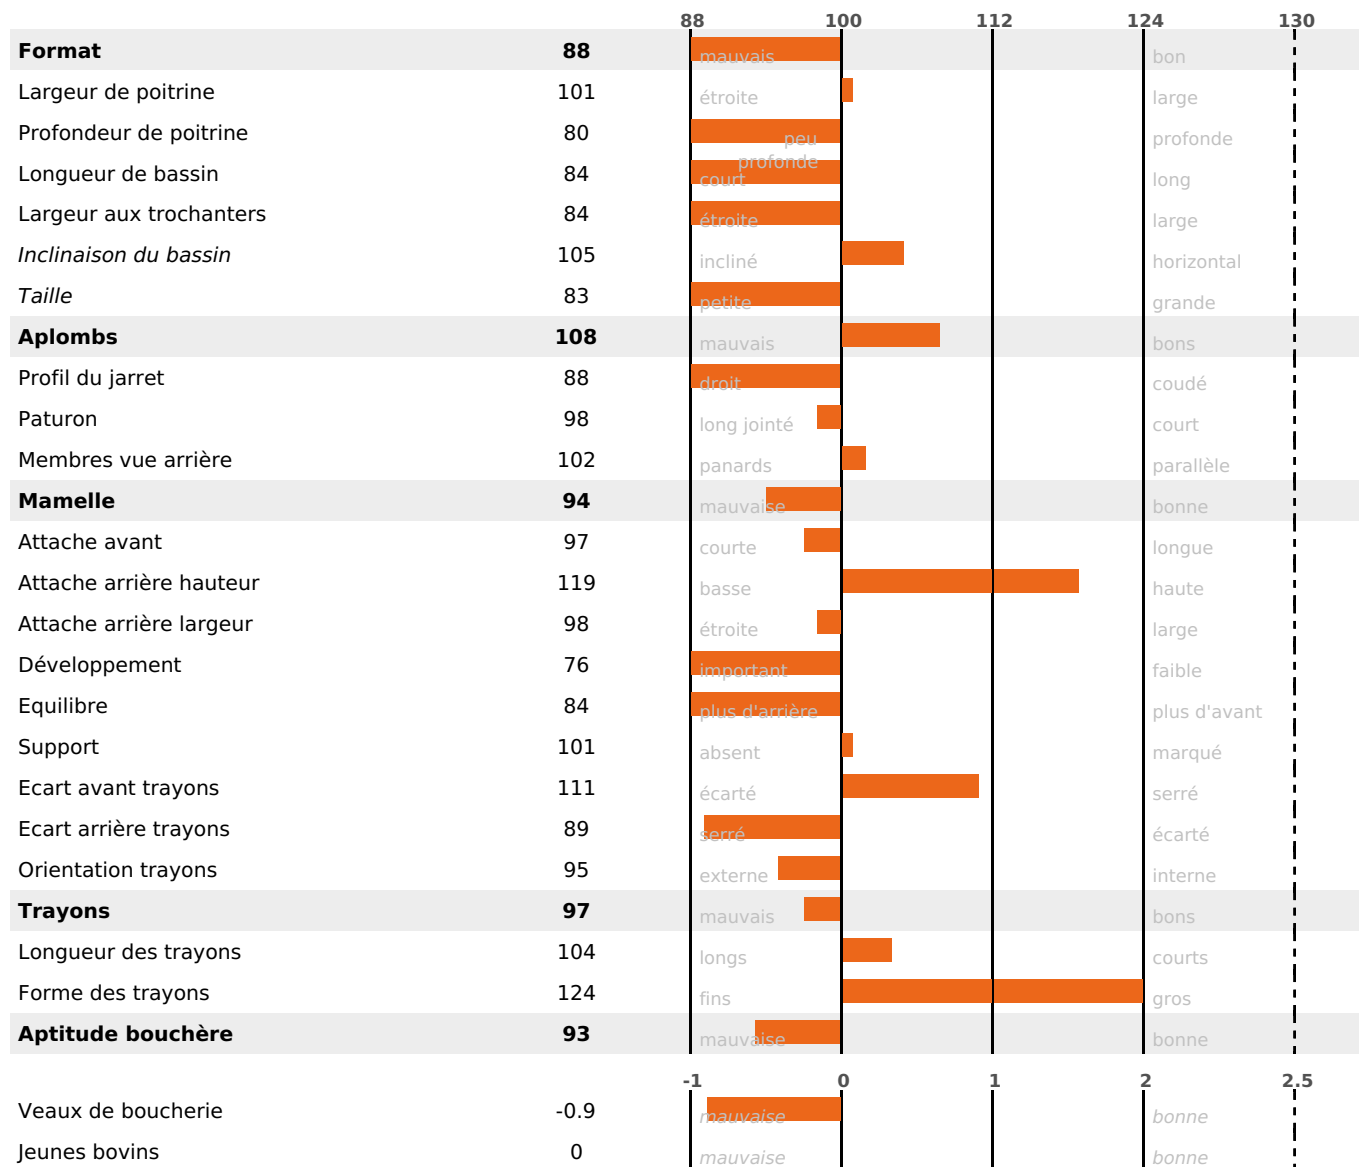

PRODUCTION

Synthèse laitière -5

1181 fille(s) - 958 troupeau(x) - **CD 95%**

LAIT	MP	MG	TP	TB	K-CAS	B-CAS
-213	-3	-13	+0.5	-0.6	BB	

FONCTIONNELS

MILCA : MIF / MTCP : MTF
MTETR : NC

NAI	VEL	VIN	VIV
95	86	95	95

SANTÉ

-1.2

NOU
VEAU

573 fille(s) - 472 troupeau(x) - **CD 94**

FR 3803057834 - N° 72823
 NAISSEUR : GAEC DE BELLEVUE
 MÈRE : U,S,A
 2-305 10075KG 35.3 35,4