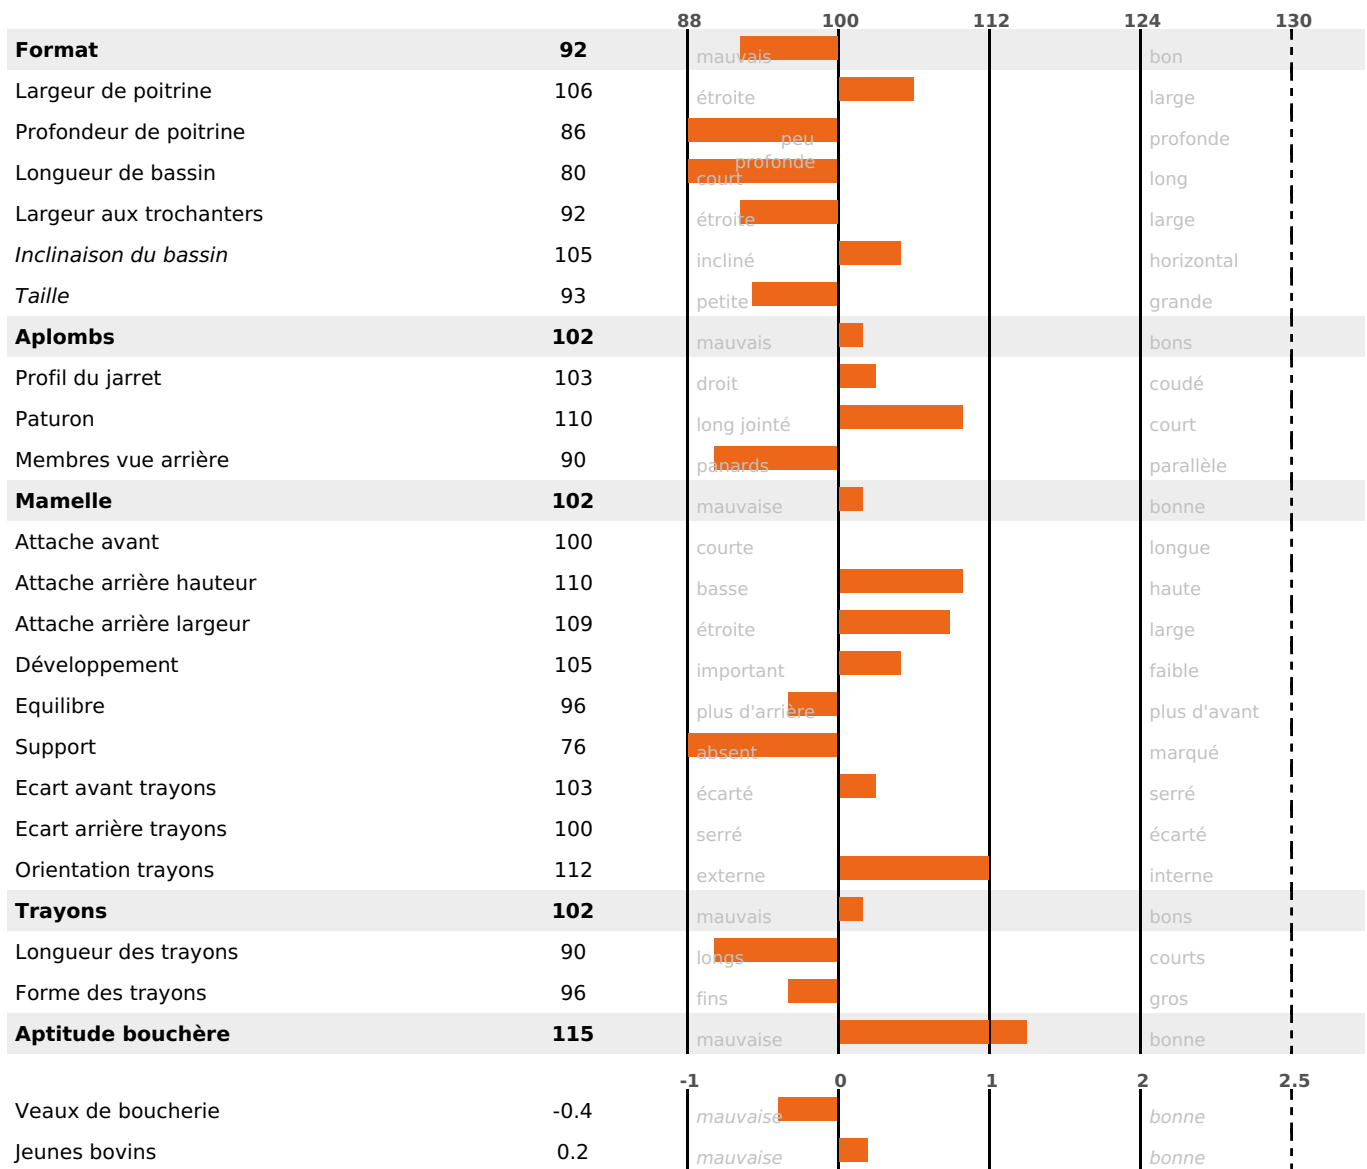

### FONCTIONNELS

MILCA : MIF / MTCP : MTF  
MTETR : NC

NAI	VEL	VIN	VIV
95	67	89	78

### SANTÉ

**-1.0**

NOU  
VEAU

# MORPHOLOGIE

100

10927 fille(s) - 3782 troupeau(x) - **CD**

95

FR 3803078751 - N° 75353  
 NAISSEUR : GAEC LA COMBE DU RASAT  
 MÈRE : TOURAINÉ  
 2-305 12075KG 38 33,2