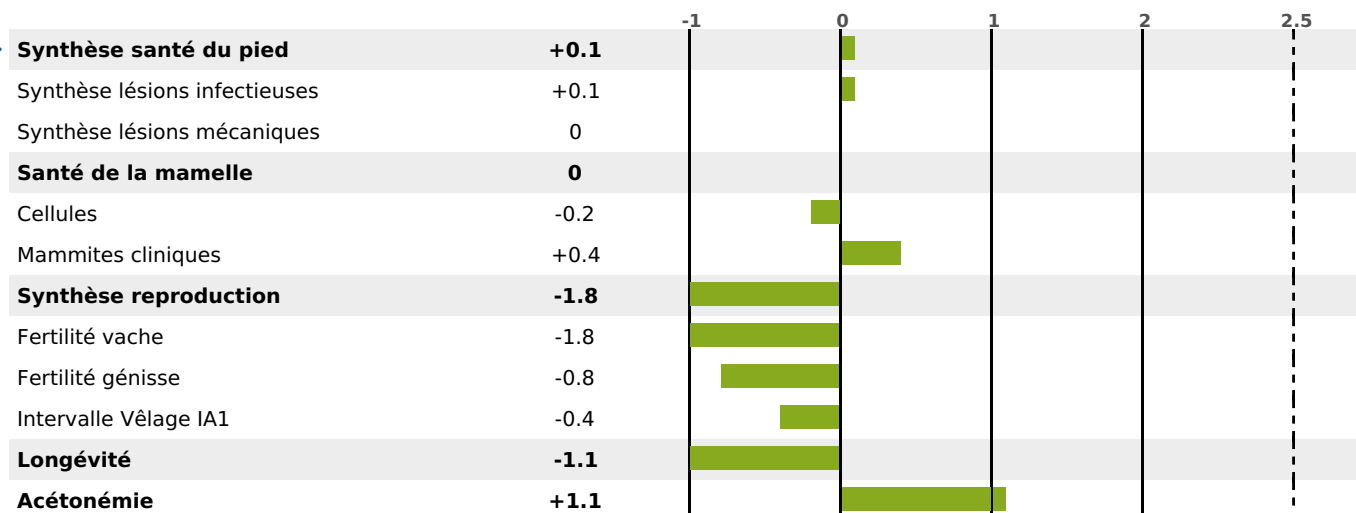

### PRODUCTION

Synthèse laitière **+11**

18675 fille(s) - 6277 troupeau(x) - **CD 95%**

LAIT	MP	MG	TP	TB	K-CAS	B-CAS
-11	+9	+4	+1.3	+0.7	BB	A2A2

### FONCTIONNELS

MILCA : MIF / MTCP : MTF  
MTETR : NC

NAI	VEL	VIN	VIV
95	67	89	78

### SANTÉ

**-1.0**

NOU  
VEAU