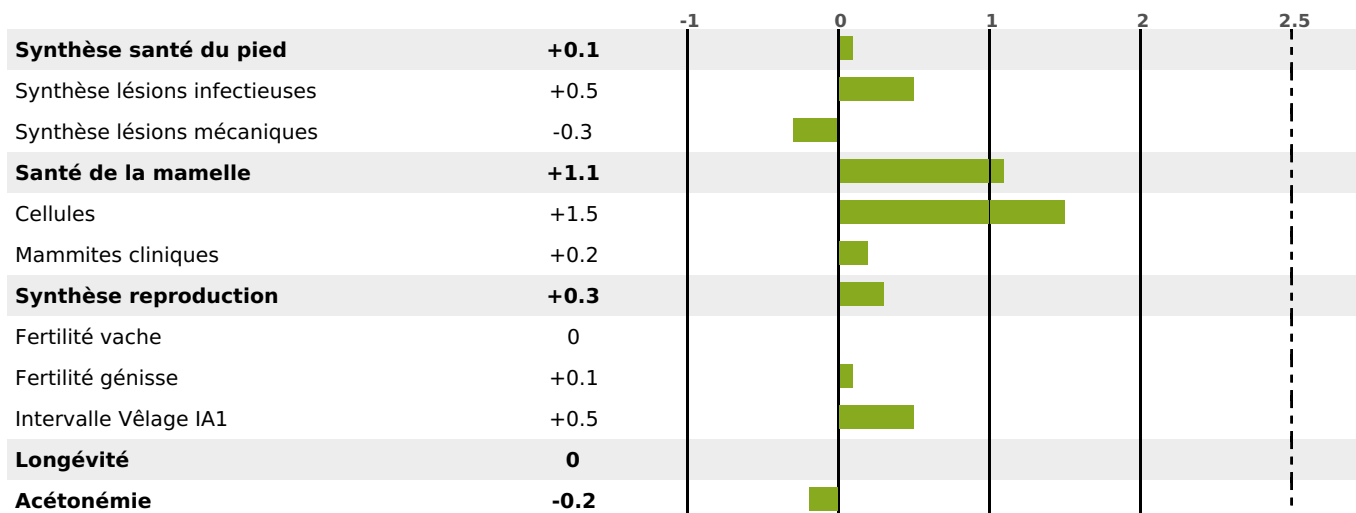

PRODUCTION

Synthèse laitière -7

1473 fille(s) - 1179 troupeau(x) - **CD 95%**

LAIT	MP	MG	TP	TB	K-CAS	B-CAS
-531	-5	-19	+1.9	+0.5	BB	A2A2

FONCTIONNELS

MILCA : MIF / MTCP : MTF

MTETR : NC

NAI	VEL	VIN	VIV
86	95	95	95

SANTÉ

0.7

NOU
VEAU

809 fille(s) - 682 troupeau(x) - **CD 95**

FR 4241371168 - N° 76157
 NAISSSEUR : GAEC DE L'HOPITAL
 MÈRE : ULYSSE
 4-305 10269KG 38,6 32

↳ Foto di Saverio

umotest@giorgiosoldi