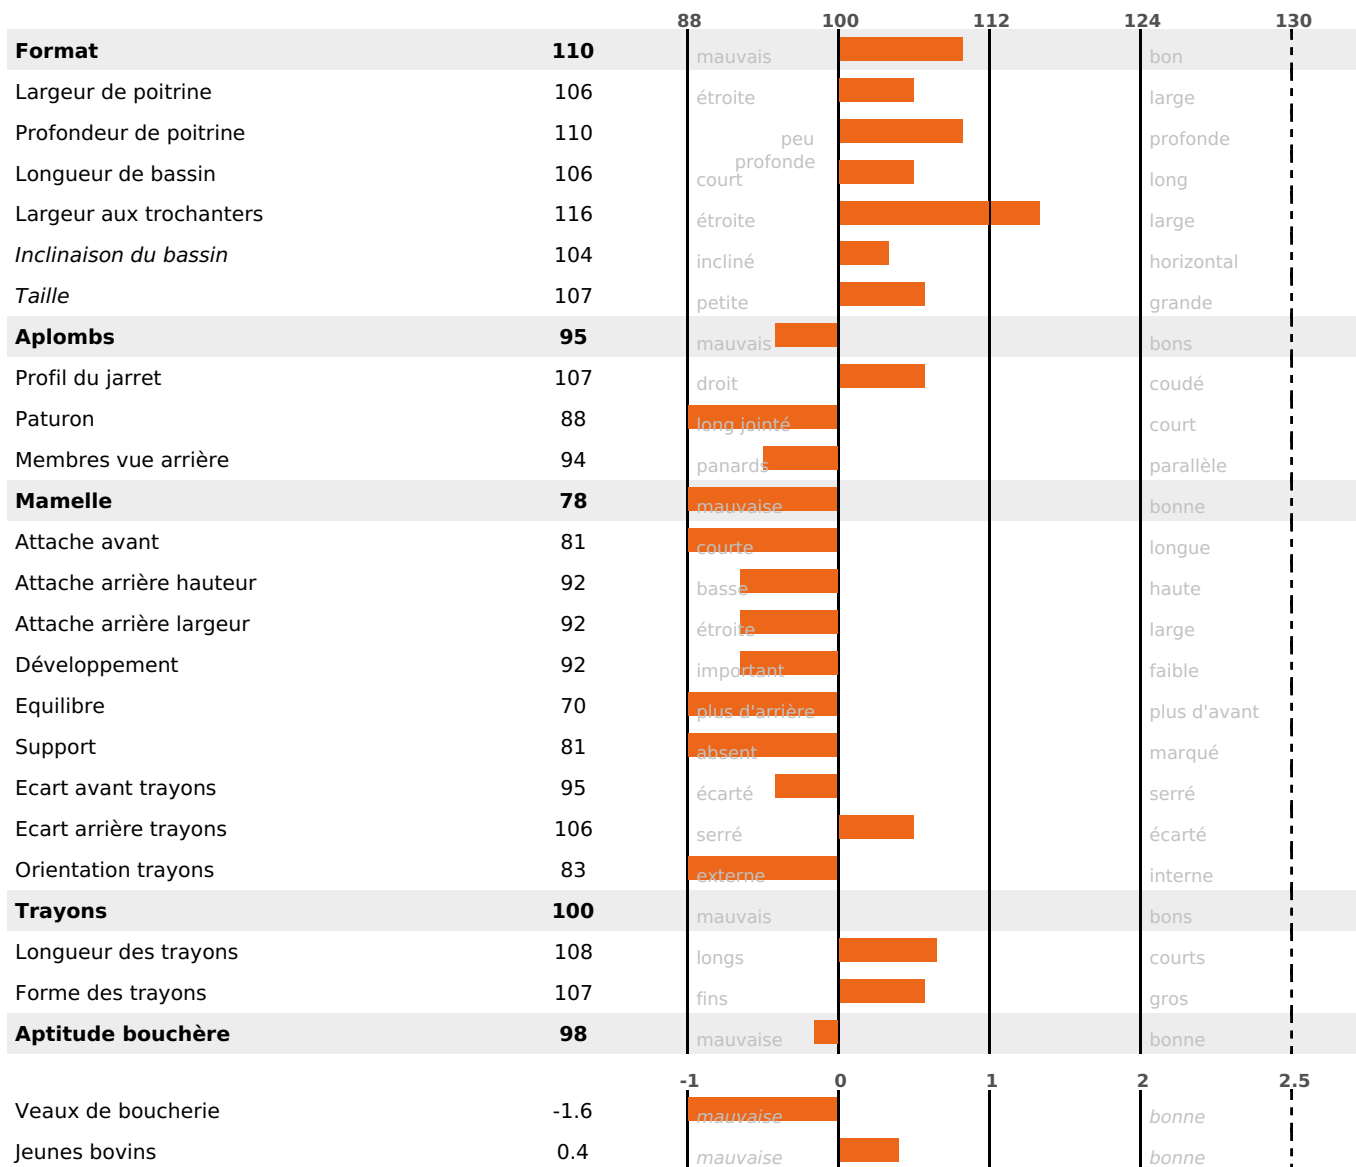

PRODUCTION

Synthèse laitière -7

1473 fille(s) - 1179 troupeau(x) - **CD 95%**

LAIT	MP	MG	TP	TB	K-CAS	B-CAS
-531	-5	-19	+1.9	+0.5	BB	A2A2

FONCTIONNELS

MILCA : MIF / MTCP : MTF

MTETR : NC

NAI	VEL	VIN	VIV
86	95	95	95

SANTÉ

0.7

NOU
VEAU

809 fille(s) - 682 troupeau(x) - **CD 95**

FR 4241371168 - N° 76157
 NAISSSEUR : GAEC DE L'HOPITAL
 MÈRE : ULYSSE
 4-305 10269KG 38,6 32

↳ Foto di Saverio

umotest@giorgiosoldi