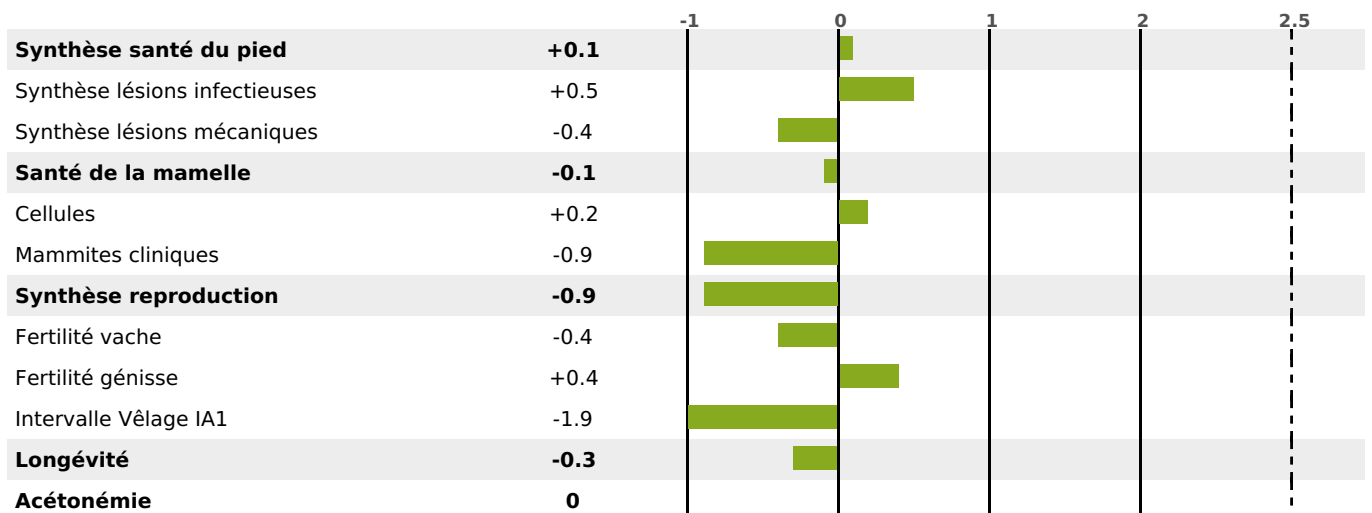

PRODUCTION

Synthèse laitière **+12**

7358 fille(s) - 3741 troupeau(x) - **CD 95%**

LAIT	MP	MG	TP	TB	K-CAS	B-CAS
+571	+11	+14	-1.2	-1.1	AB	A1A2

FONCTIONNELS

MILCA : MIF / MTCP : MTF
MTETR : NC

NAI	VEL	VIN	VIV
95	86	95	93

SANTÉ

-0.5

NOU
VEAU

3956 fille(s) - 2098 troupeau(x) - **CD**

95

FR 8843014363 - N° 80285

NAISSEUR : M PASSETEMPS YVAN

MÈRE : VITAMINE