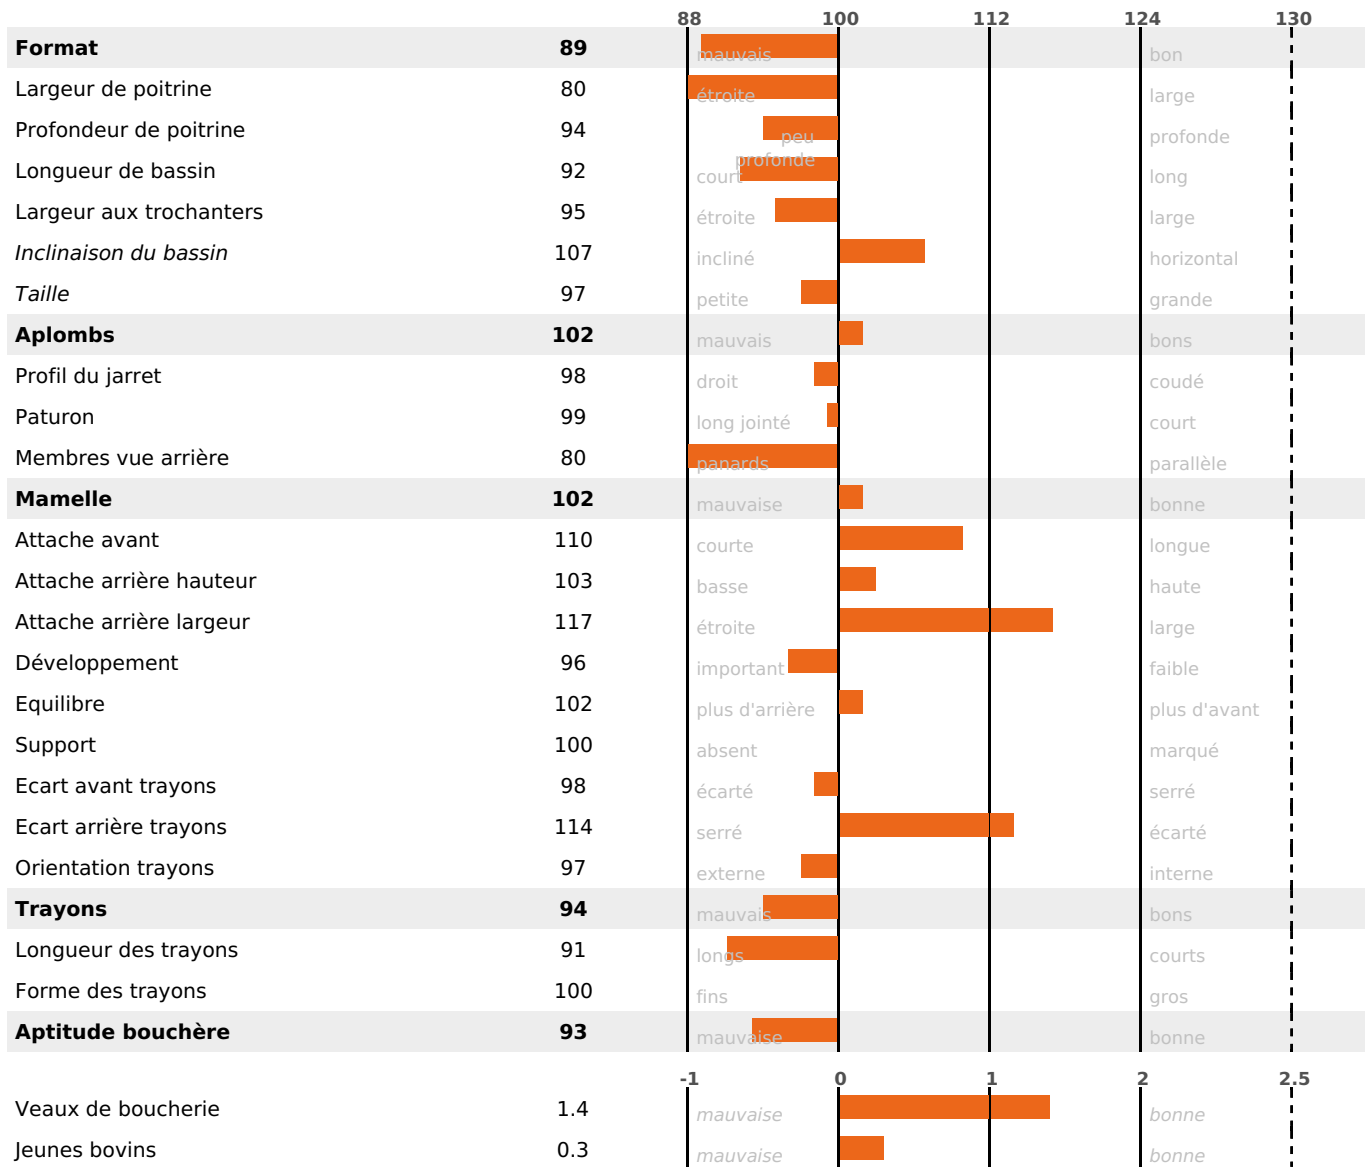

PRODUCTION

Synthèse laitière **+12**

7358 fille(s) - 3741 troupeau(x) - **CD 95%**

LAIT	MP	MG	TP	TB	K-CAS	B-CAS
+571	+11	+14	-1.2	-1.1	AB	A1A2

FONCTIONNELS

MILCA : MIF / MTCP : MTF
MTETR : NC

NAI	VEL	VIN	VIV
95	86	95	93

SANTÉ

-0.5

NOU
VEAU

3956 fille(s) - 2098 troupeau(x) - **CD**

95

FR 8843014363 - N° 80285

NAISSEUR : M PASSETEMPS YVAN

MÈRE : VITAMINE

2-305 11782KG 31,5 32,8