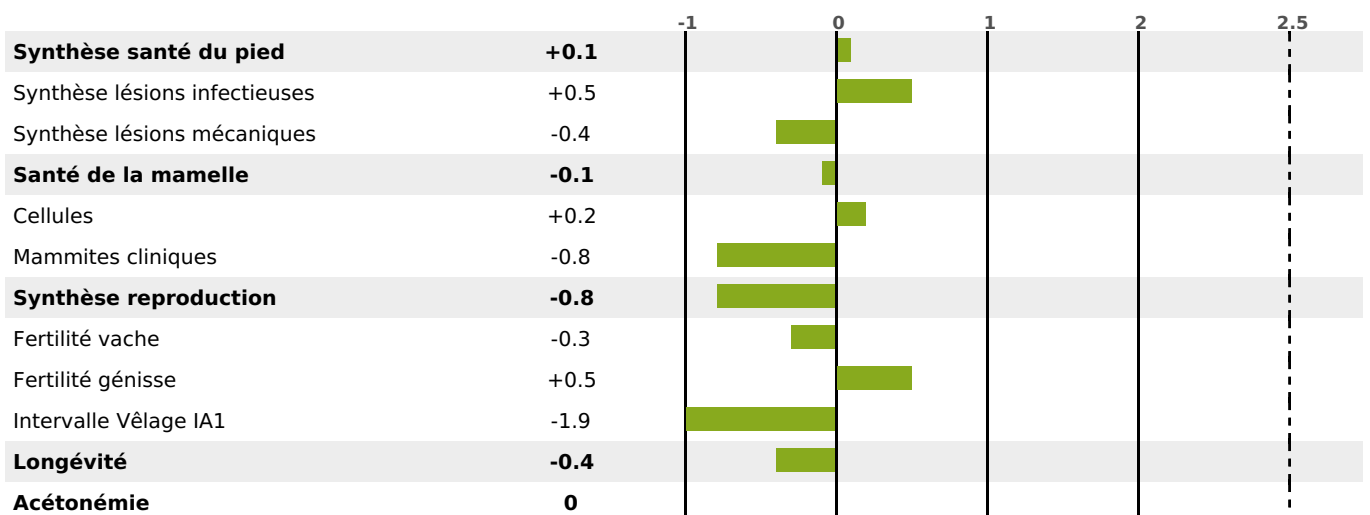

PRODUCTION

Synthèse laitière +8

7368 fille(s) - 3745 troupeau(x) - **CD 95%**

LAIT	MP	MG	TP	TB	K-CAS	B-CAS
+500	+8	+11	-1.3	-1.2	AB	A1A2

FONCTIONNELS

MILCA : MIF / MTCP : MTF
MTETR : NC

NAI	VEL	VIN	VIV
95	86	95	95

SANTÉ

-0.5

NOU
VEAU

3962 fille(s) - 2100 troupeau(x) - **CD**

95

FR 8843014363 - N° 80285

NAISSEUR : M PASSETEMPS YVAN

MÈRE : VITAMINE