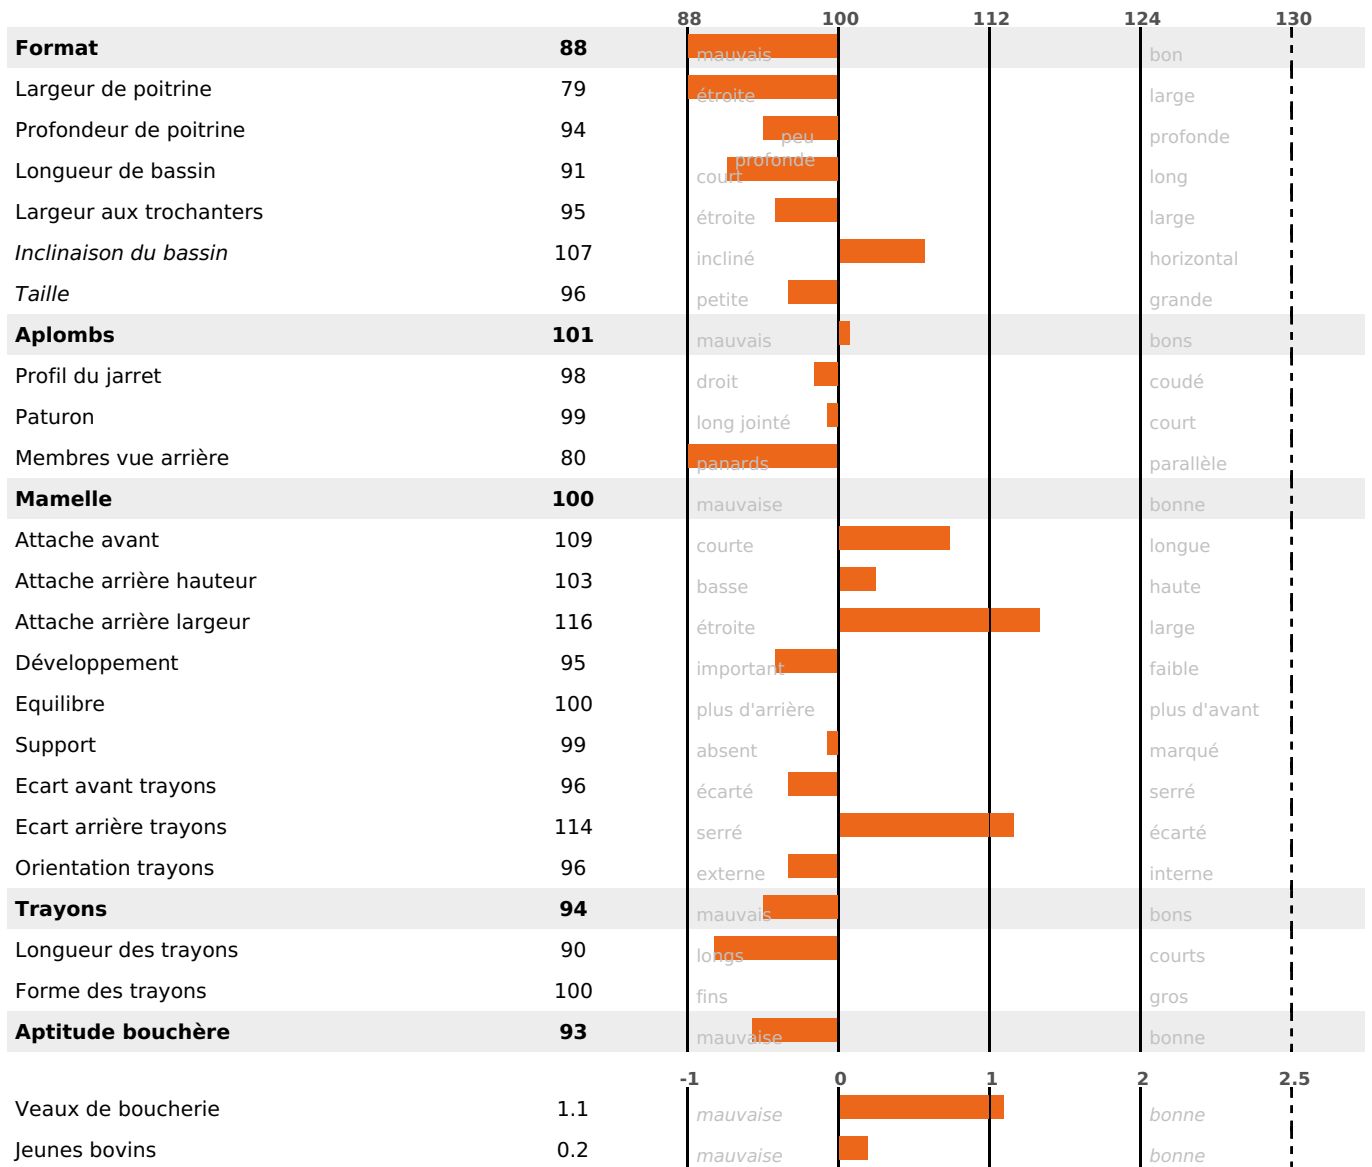

SANTÉ

-0.5

NOU
VEAU

3962 fille(s) - 2100 troupeau(x) - **CD**

95

FR 8843014363 - N° 80285

NAISSEUR : M PASSETEMPS YVAN

MÈRE : VITAMINE

2-305 11782KG 31,5 32,8