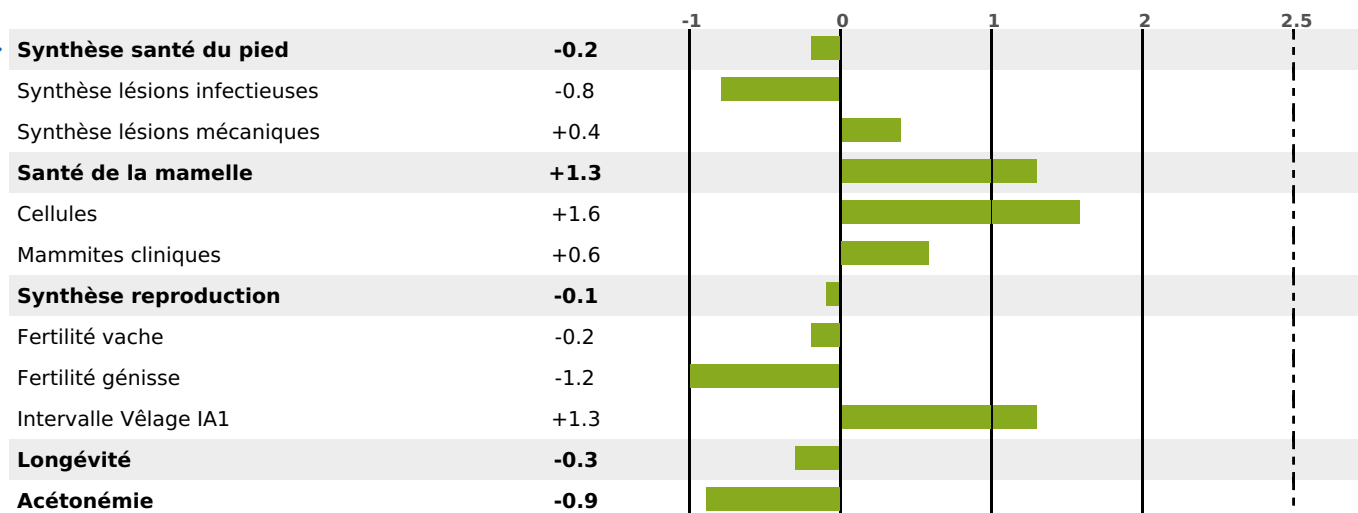

### FONCTIONNELS

MILCA : MIF / MTCP : MTF  
MTETR : NC

NAI	VEL	VIN	VIV
95	95	91	95

### SANTÉ

NOU  
VEAU

701 fille(s) - 600 troupeau(x) - CD 95

FR 2535781506 - N° 81579  
 NAISSEUR : EARL DE LA ROCHE  
 MÈRE : COLOMBE  
 4-305 9667KG 37,4 35,1