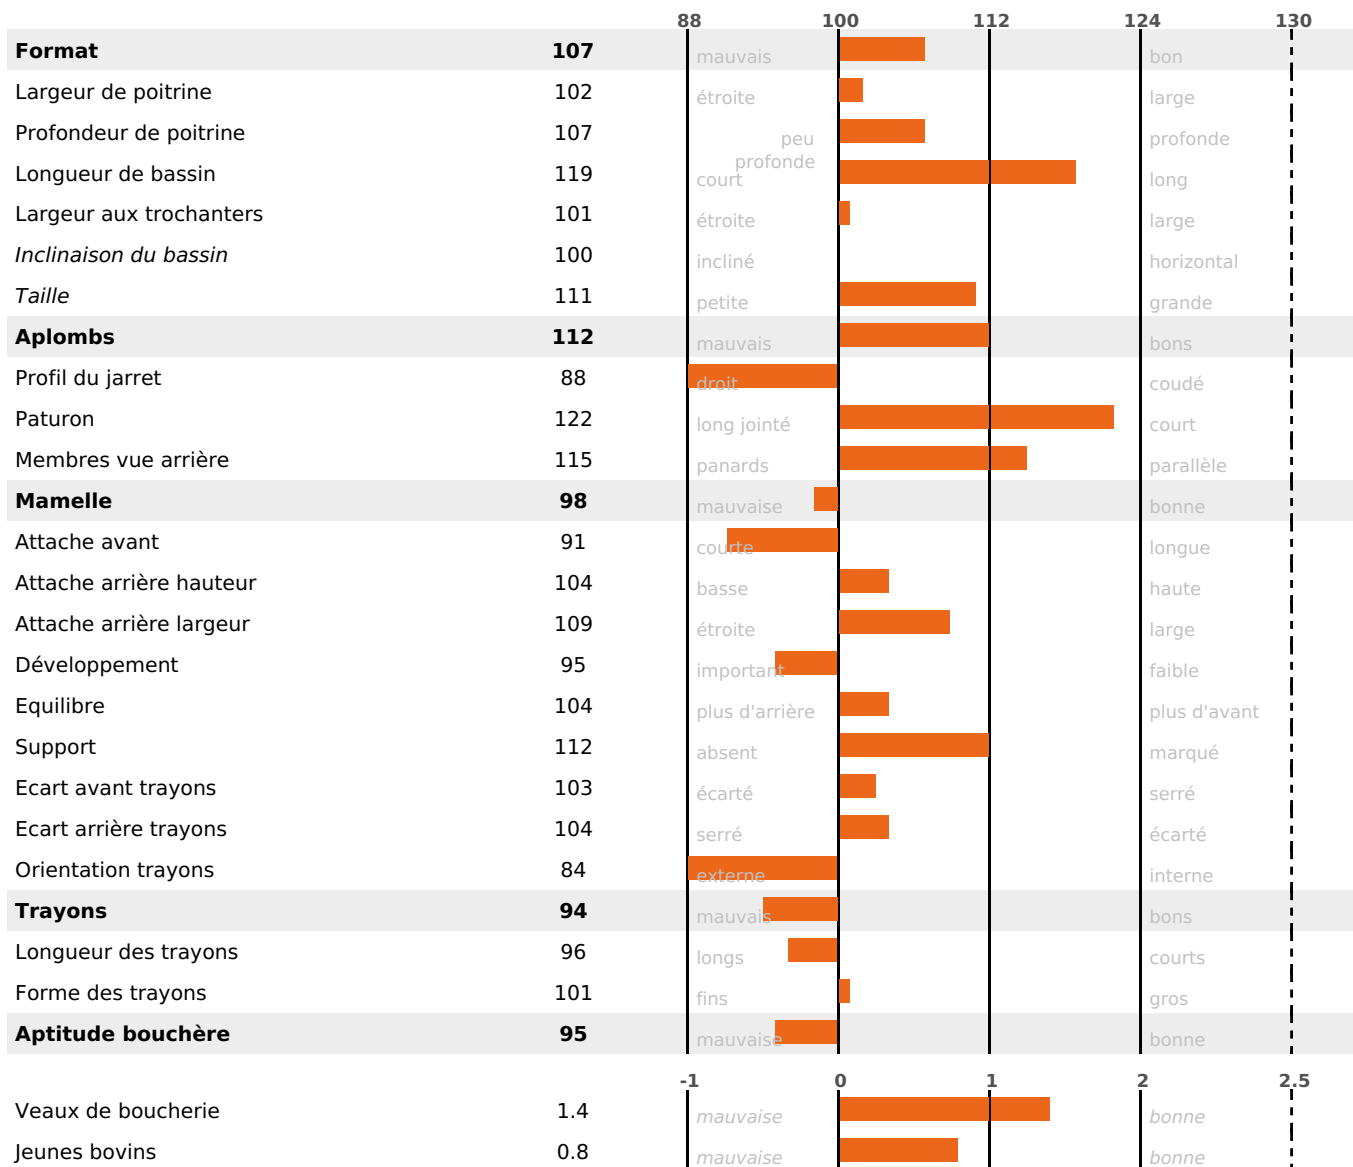

### PRODUCTION

Synthèse laitière +9

1270 fille(s) - 1054 troupeau(x) - **CD 95%**

LAIT	MP	MG	TP	TB	K-CAS	B-CAS
+29	+7	+3	+1	+0.3	BB	A2A2

### FONCTIONNELS

MILCA : MIF / MTCP : MTF  
MTETR : NC

NAI	VEL	VIN	VIV
95	95	91	95

### SANTÉ

NOU  
VEAU

701 fille(s) - 600 troupeau(x) - CD 95

FR 2535781506 - N° 81579  
 NAISSEUR : EARL DE LA ROCHE  
 MÈRE : COLOMBE  
 4-305 9667KG 37,4 35,1