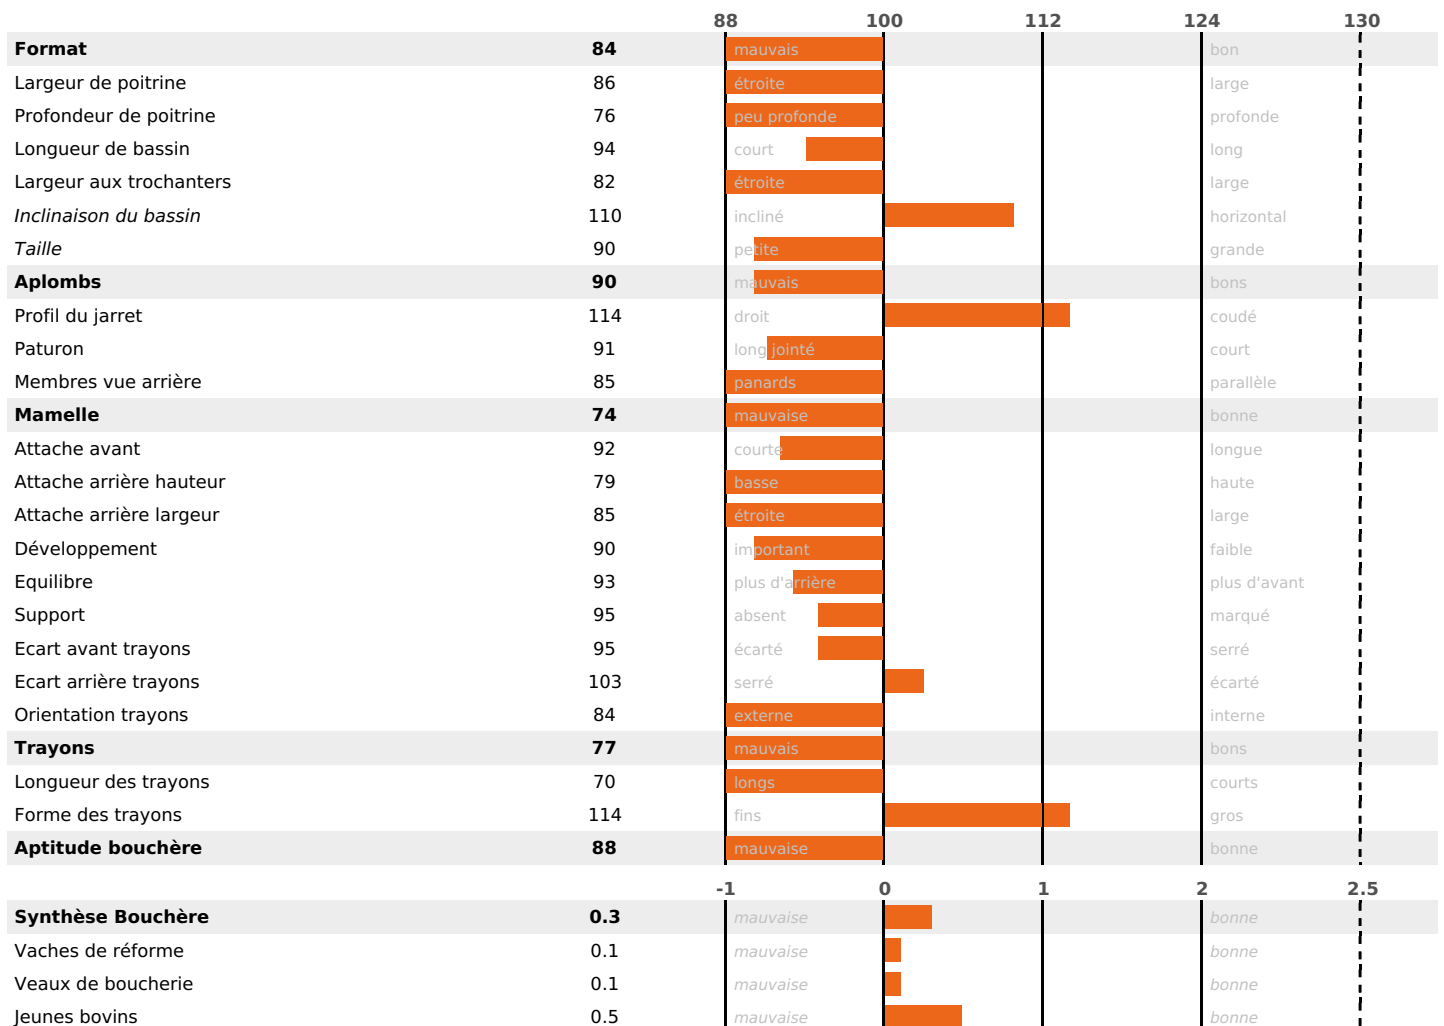

FR 5342485021 - N° 80703
 Naisseur : GAEC TRANSFO (DU)
 Mère : CANETTE / 6-305 / 9211Kg / 39,9 / 34,3

PRODUCTION

Synthèse laitière +2

 2678 fille(s) - 1989 troupeau(x) - **CD 95%**

FONCTIONNELS

NAI	VEL	VIN	VIV
95	95	95	95

MILCA : MIF / MTCP : MTF / MTETR : NC

SANTÉ

0.2

 NOU
VEAU

MORPHOLOGIE

72

 1627 fille(s) - 1232 troupeau(x) - **CD 95**

 NOU
VEAU