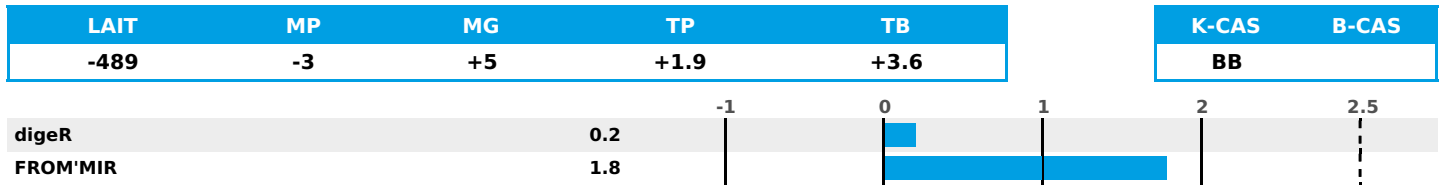

FR 5342485021 - N° 80703
 Naisseur : GAEC TRANSFO (DU)
 Mère : CANETTE / 6-305 / 9211Kg / 39,9 / 34,3

PRODUCTION

Synthèse laitière +2

 2678 fille(s) - 1989 troupeau(x) - **CD 95%**

FONCTIONNELS

NAI	VEL	VIN	VIV
95	95	95	95

MILCA : MIF / MTCP : MTF / MTETR : NC

SANTÉ

0.2

 NOU
VEAU

MORPHOLOGIE

72

 1627 fille(s) - 1232 troupeau(x) - **CD 95**

 NOU
VEAU