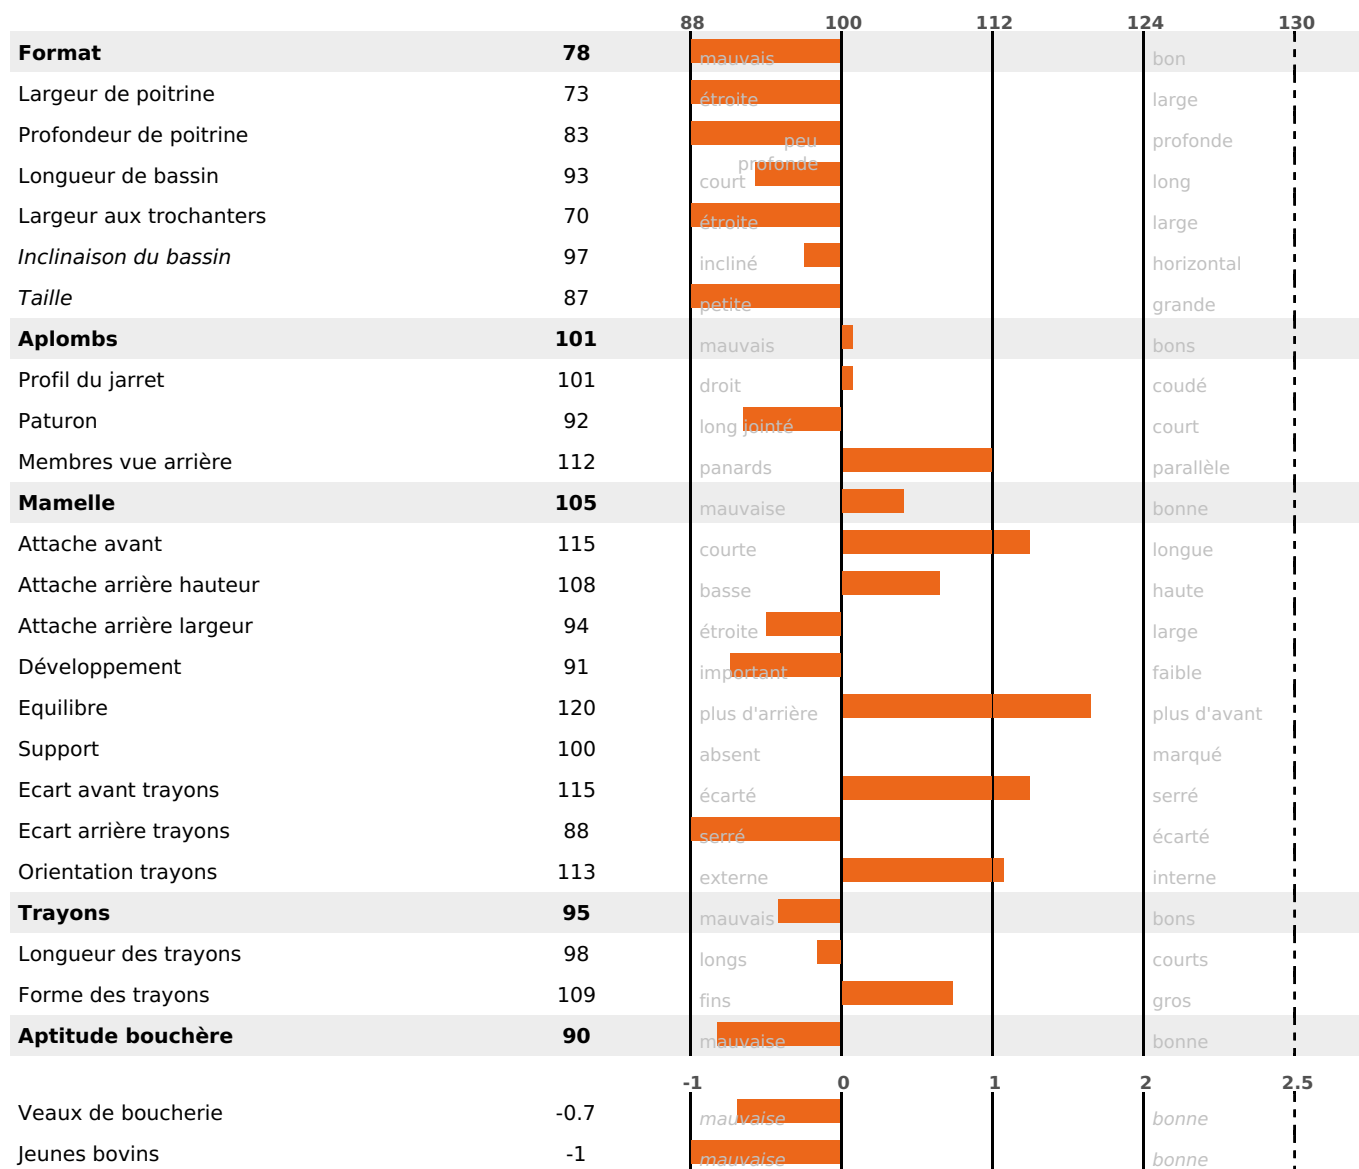

PRODUCTION

Synthèse laitière +25

1887 fille(s) - 1449 troupeau(x) - **CD 95%**

LAIT	MP	MG	TP	TB	K-CAS	B-CAS
+322	+23	+8	+1.7	-0.6	BB	

FONCTIONNELS

MILCA : MIF / MTCP : MTF

MTETR : NC

NAI	VEL	VIN	VIV
95	95	92	95

SANTÉ

-1.0

NOU
VEAU

1007 fille(s) - 799 troupeau(x) - **CD 95**

FR 6868502648 - N° 82181

NAISSEUR : M STIMPFLING BERNARD

MÈRE : BISCOTTE

2-305 11460KG 39,1 36